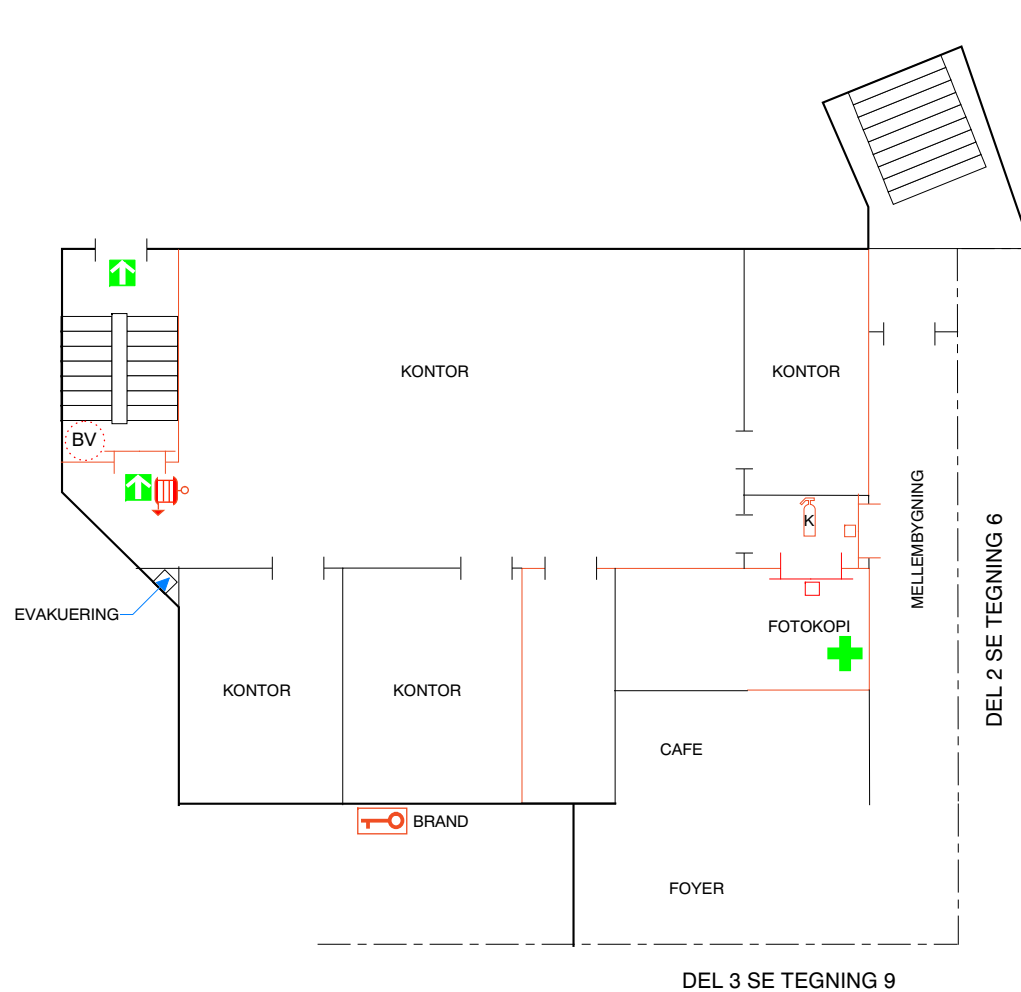

Novi A/S Novi 1
Niels Jernes Vej 10
9220 Aalborg øst

Stueplan

Tegning 10 af 14

SIGNATURER:

- ABDL BRANDDØR
- FLUGTVEJ / NØDUDGANG
- VANDFYLDT SLANGEVINDE
- BRANDDØR
- BRANDVENTILATIONSTRYK
- CO2 SLUKKER
- FØRSTEHJÆLPSUDSTYR
- NØGLEBOX
- SAMLINGSPLADS