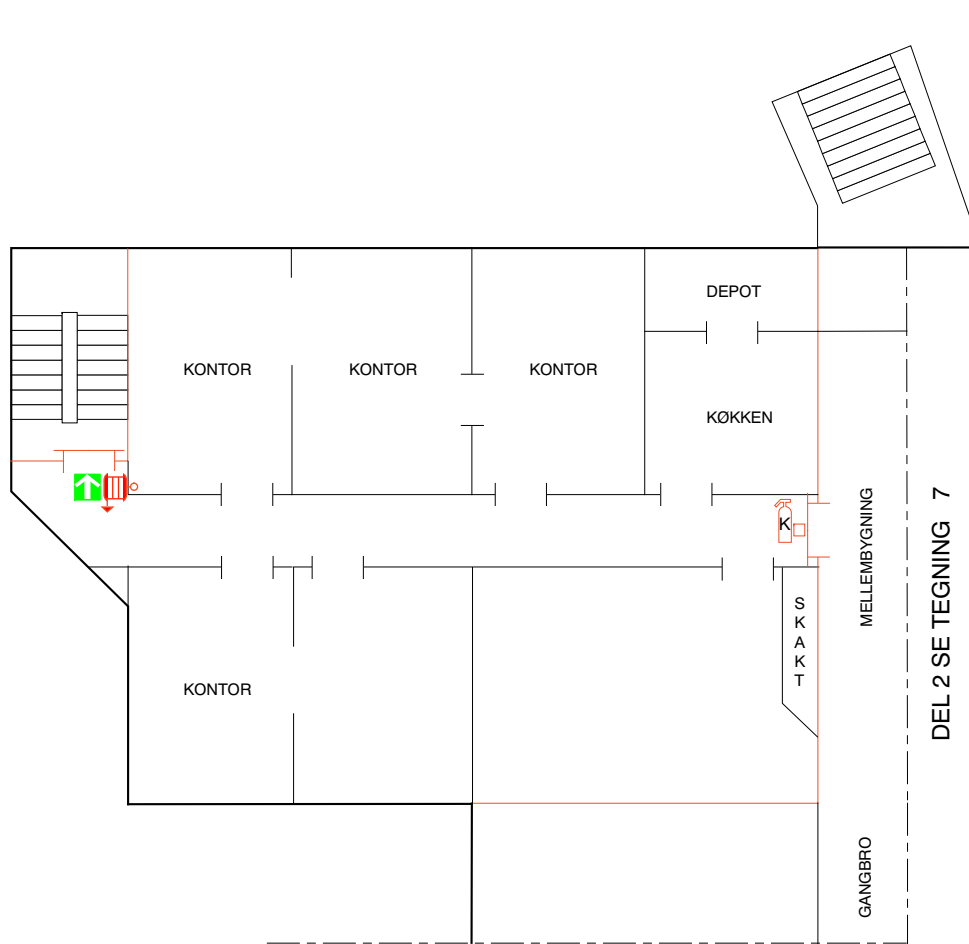

2. Sal

Tegning 5 af 14

SIGNATURER:

-  ABDL BRANDDØR
-  FLUGTVEJ / NØDUDGANG
-  VANDFYLDT SLANGEVINDE
-  BRANDDØR
-  CO2 SLUKKER
-  SAMLINGSPLADS

DEL 4 SE TEGNING 14

Novi A/S Novi 1
Niels Jernes Vej 10
9220 Aalborg øst