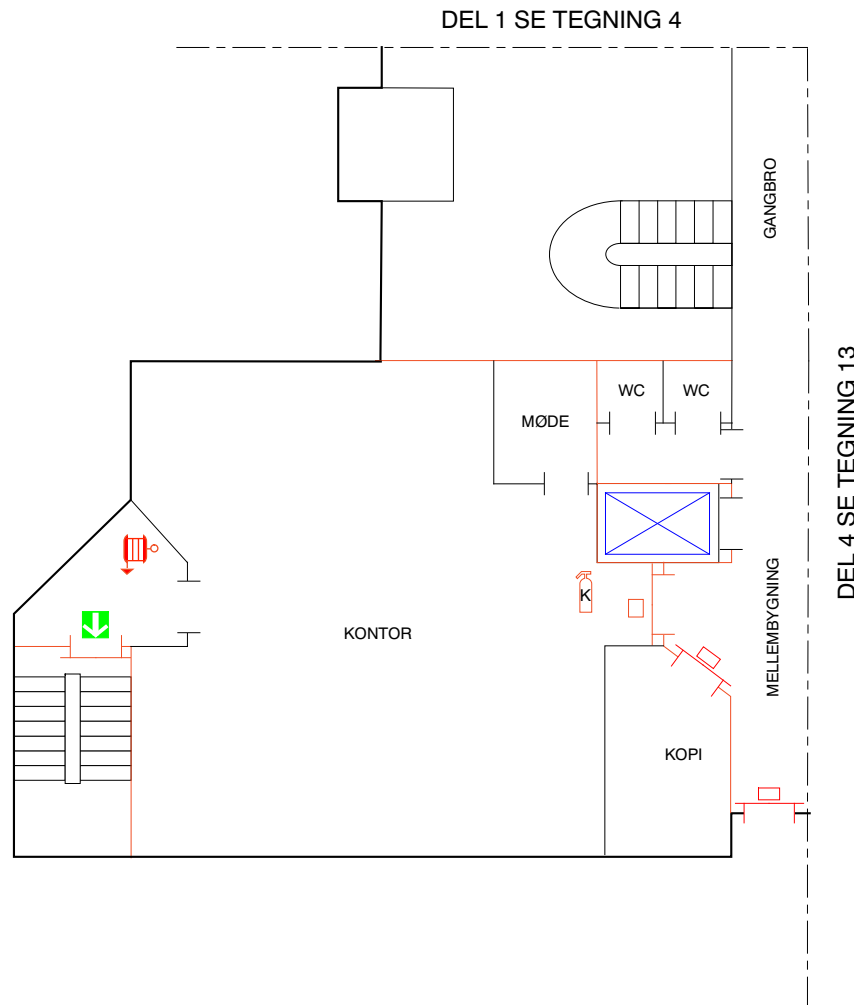

Novi A/S Novi 1
Niels Jernes Vej 10
9220 Aalborg øst

1. Sal

Tegning 9 af 14

SIGNATURER:

- ABDL BRANDDØR
- FLUGTVEJ / NØDUDGANG
- VANDFYLDT SLANGEVINDE
- BRANDDØR
- CO2 SLUKKER
- SAMLINGSPLADS