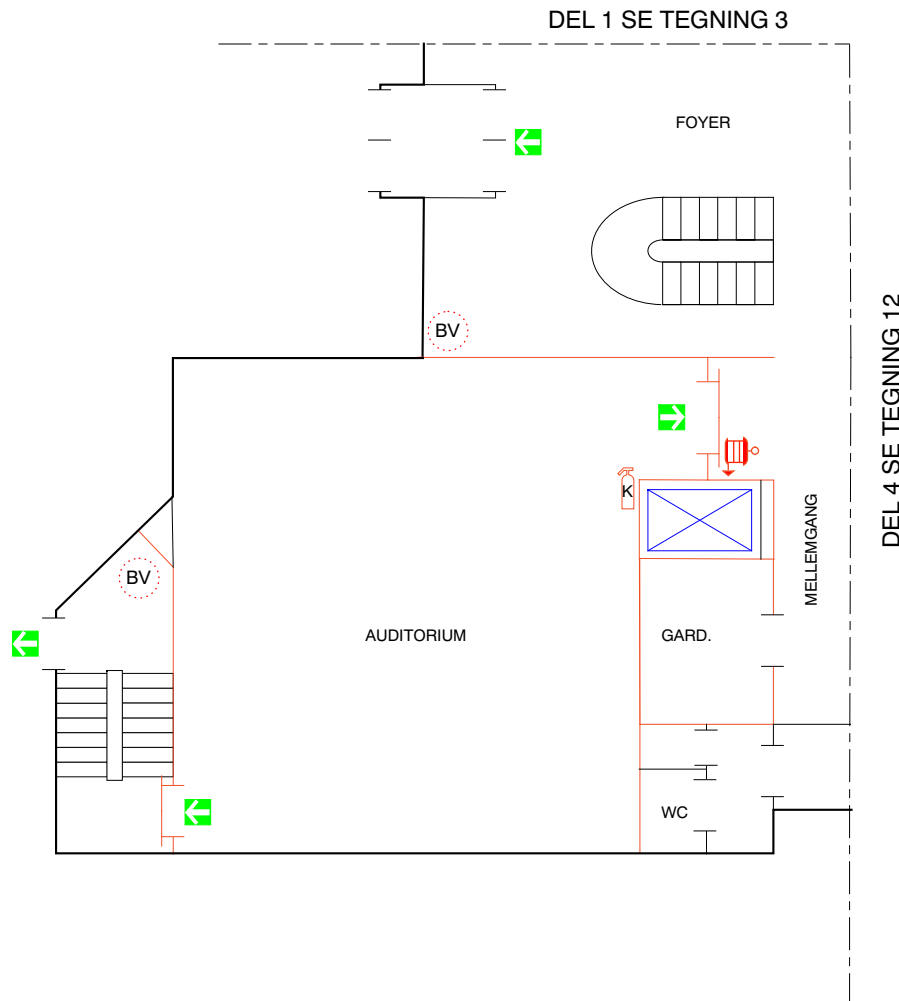

Novi A/S Novi 1

Niels Jernes Vej 10

9220 Aalborg øst

Stueplan

Tegning 11 af 14

SIGNATURER:

-  ABDL BRANDDØR
-  FLUGTVEJ / NØDUDGANG
-  VANDFYLDT SLANGEVINDE
-  BRANDDØR
-  BRANDVENTILATIONSTRYK
-  EL-TAVLE
-  CO2 SLUKKER
-  SAMLINGSPLADS

Novi A/S Novi 1
Niels Jernes Vej 10
9220 Aalborg øst

Stueplan

Tegning 12 af 14

SIGNATURER:

-  ABDL BRANDDØR
-  FLUGTVEJ / NØDUDGANG
-  VANDFYLDT SLANGEVINDE
-  BRANDDØR
-  CO2 SLUKKER
-  BRANDVENTILATIONSTRYK
-  FØRSTEHJÆLPSUDSTYR
-  BRANDTÆPPE
-  ØJENSKYL
-  SAMLINGSPLADS

Novi A/S Novi 1
Niels Jernes Vej 10
9220 Aalborg øst

Stueplan

Tegning 13 af 14

SIGNATURER:

-  FLUGTVEJ / NØDUDGANG
-  VANDFYLDT SLANGEVINDE
-  BRANDDØR
-  BRANDVENTILATIONSTRYK
-  CO2 SLUKKER
-  SAMLINGSPLADS