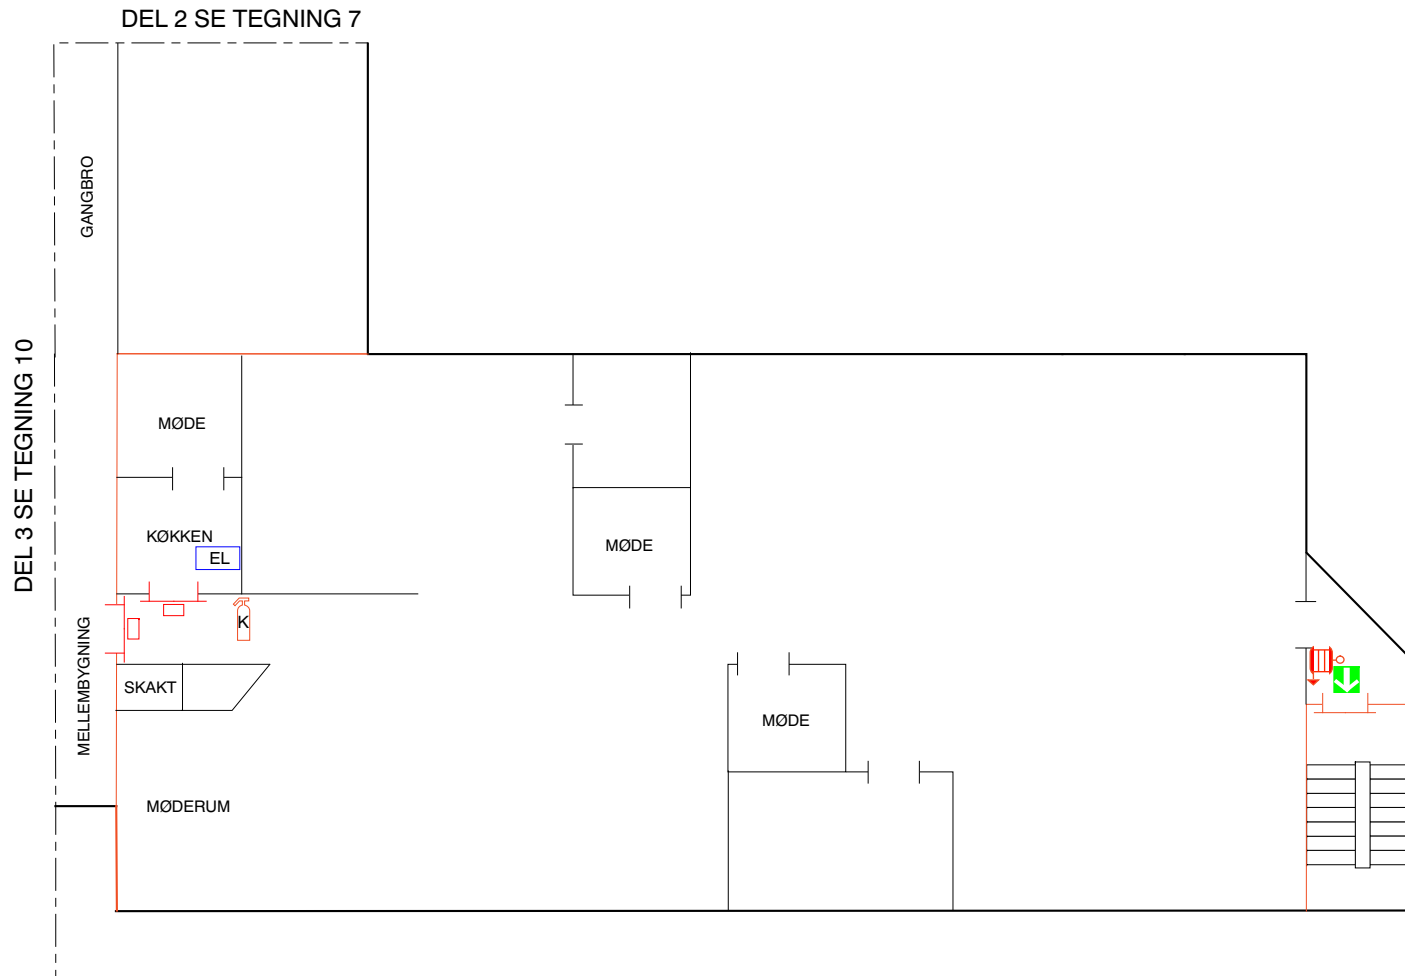

Novi A/S Novi 1
Niels Jernes Vej 10
9220 Aalborg øst

1. Sal

Tegning 8 af 14

SIGNATURER:

- ABDL BRANDDØR
- FLUGTVEJ / NØDUDGANG
- VANDFYLDT SLANGEVINDE
- BRANDDØR
- EL-TAVLE
- CO2 SLUKKER
- SAMLINGSPLADS