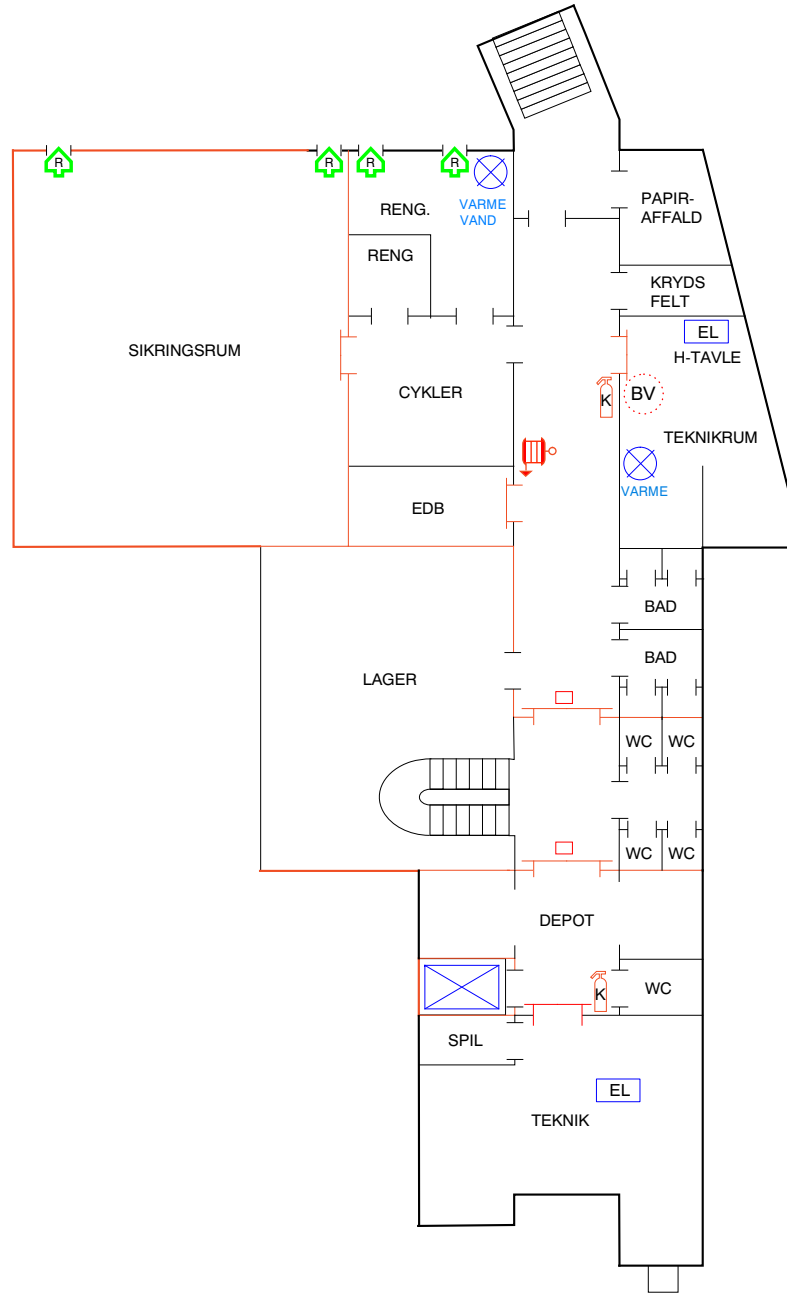

Novi A/S Novi 1

Niels Jernes Vej 10

9220 Aalborg øst

Stueplan

Tegning 11 af 14

SIGNATURER:

-  ABDL BRANDDØR
-  FLUGTVEJ / NØDUDGANG
-  VANDFYLDT SLANGEVINDE
-  BRANDDØR
-  BRANDVENTILATIONSTRYK
-  EL-TAVLE
-  CO2 SLUKKER
-  SAMLINGSPLADS

Novi A/S Novi 1
Niels Jernes Vej 10
9220 Aalborg øst

Stueplan

Tegning 12 af 14

SIGNATURER:

-  ABDL BRANDDØR
-  FLUGTVEJ / NØDUDGANG
-  VANDFYLDT SLANGEVINDE
-  BRANDDØR
-  CO2 SLUKKER
-  BRANDVENTILATIONSTRYK
-  FØRSTEHJÆLPSUDSTYR
-  BRANDTÆPPE
-  ØJENSKYL
-  SAMLINGSPLADS

Novi A/S Novi 1
Niels Jernes Vej 10
9220 Aalborg øst

Stueplan

Tegning 13 af 14

SIGNATURER:

-  FLUGTVEJ / NØDUDGANG
-  VANDFYLDT SLANGEVINDE
-  BRANDDØR
-  BRANDVENTILATIONSTRYK
-  CO2 SLUKKER
-  SAMLINGSPLADS

DEL 4 SE TEGNING 12

Novi A/S Novi 1
Niels Jernes Vej 10
9220 Aalborg øst

Kælderplan

Tegning 14 af 14

SIGNATURER:

-  VANDFYLDT SLANGEVINDE
-  ABDL BRANDDØR
-  BRANDDØR
-  HOVEDSTOPHANE
-  BRANDVENTILATIONSTRYK
-  EL-TAVLE
-  CO2 SLUKKER
-  LADESTATION
-  REDNINGSÅBNING
-  SAMLINGSPLADS