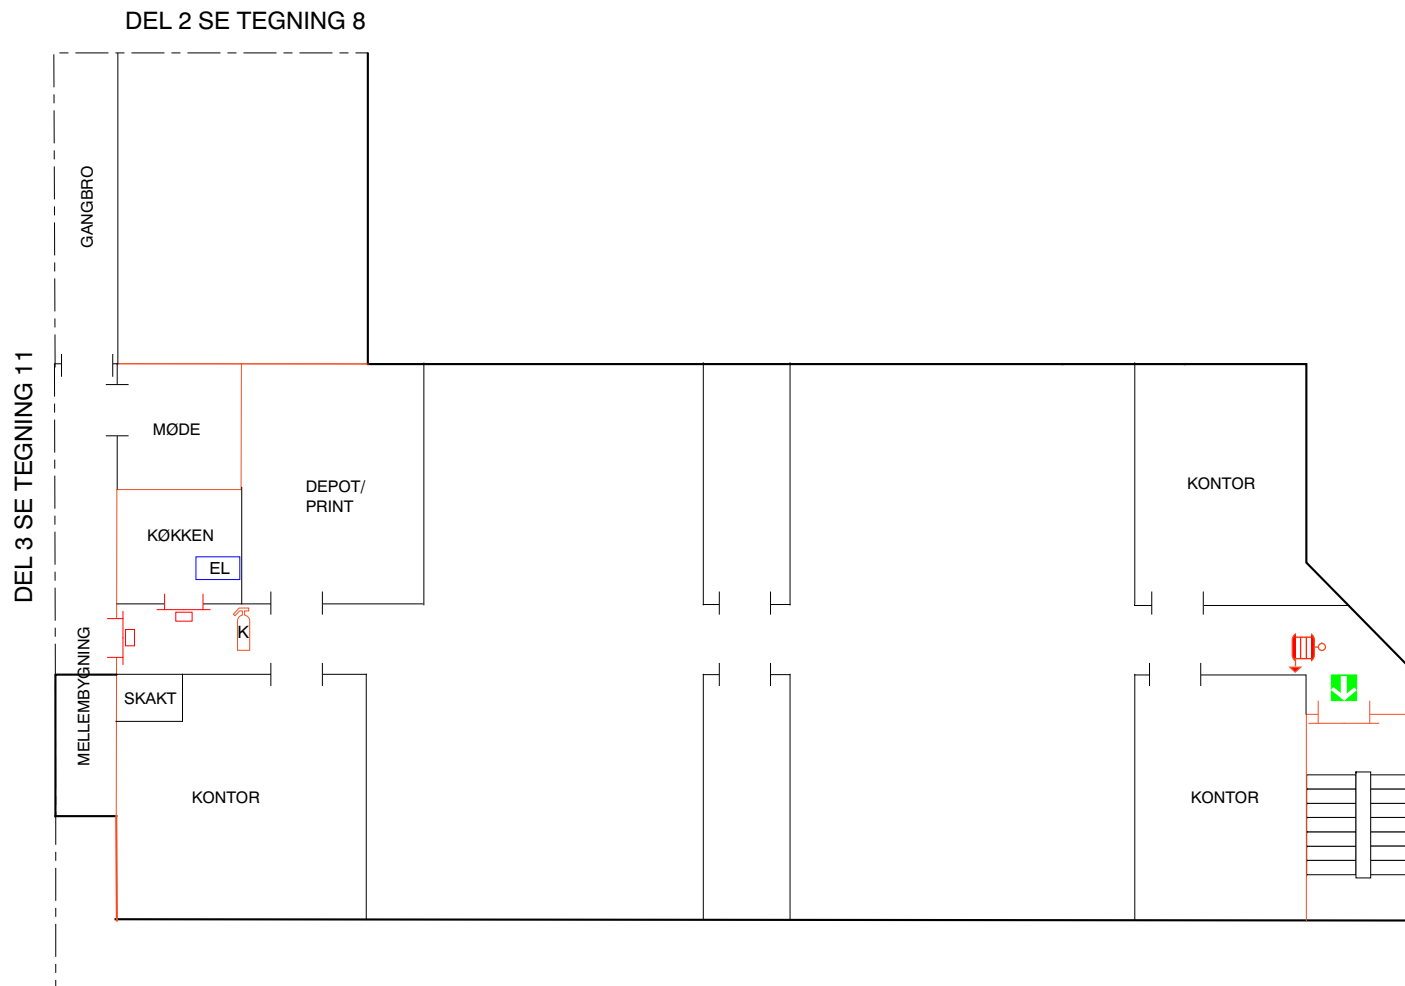

Novi A/S Novi 1
Niels Jernes Vej 10
9220 Aalborg øst

2. Sal

Tegning 4 af 14

SIGNATURER:

- ABDL BRANDDØR
- FLUGTVEJ / NØDUDGANG
- VANDFYLDT SLANGEVINDE
- BRANDDØR
- EL-TAVLE
- CO2 SLUKKER
- SAMLINGSPLADS