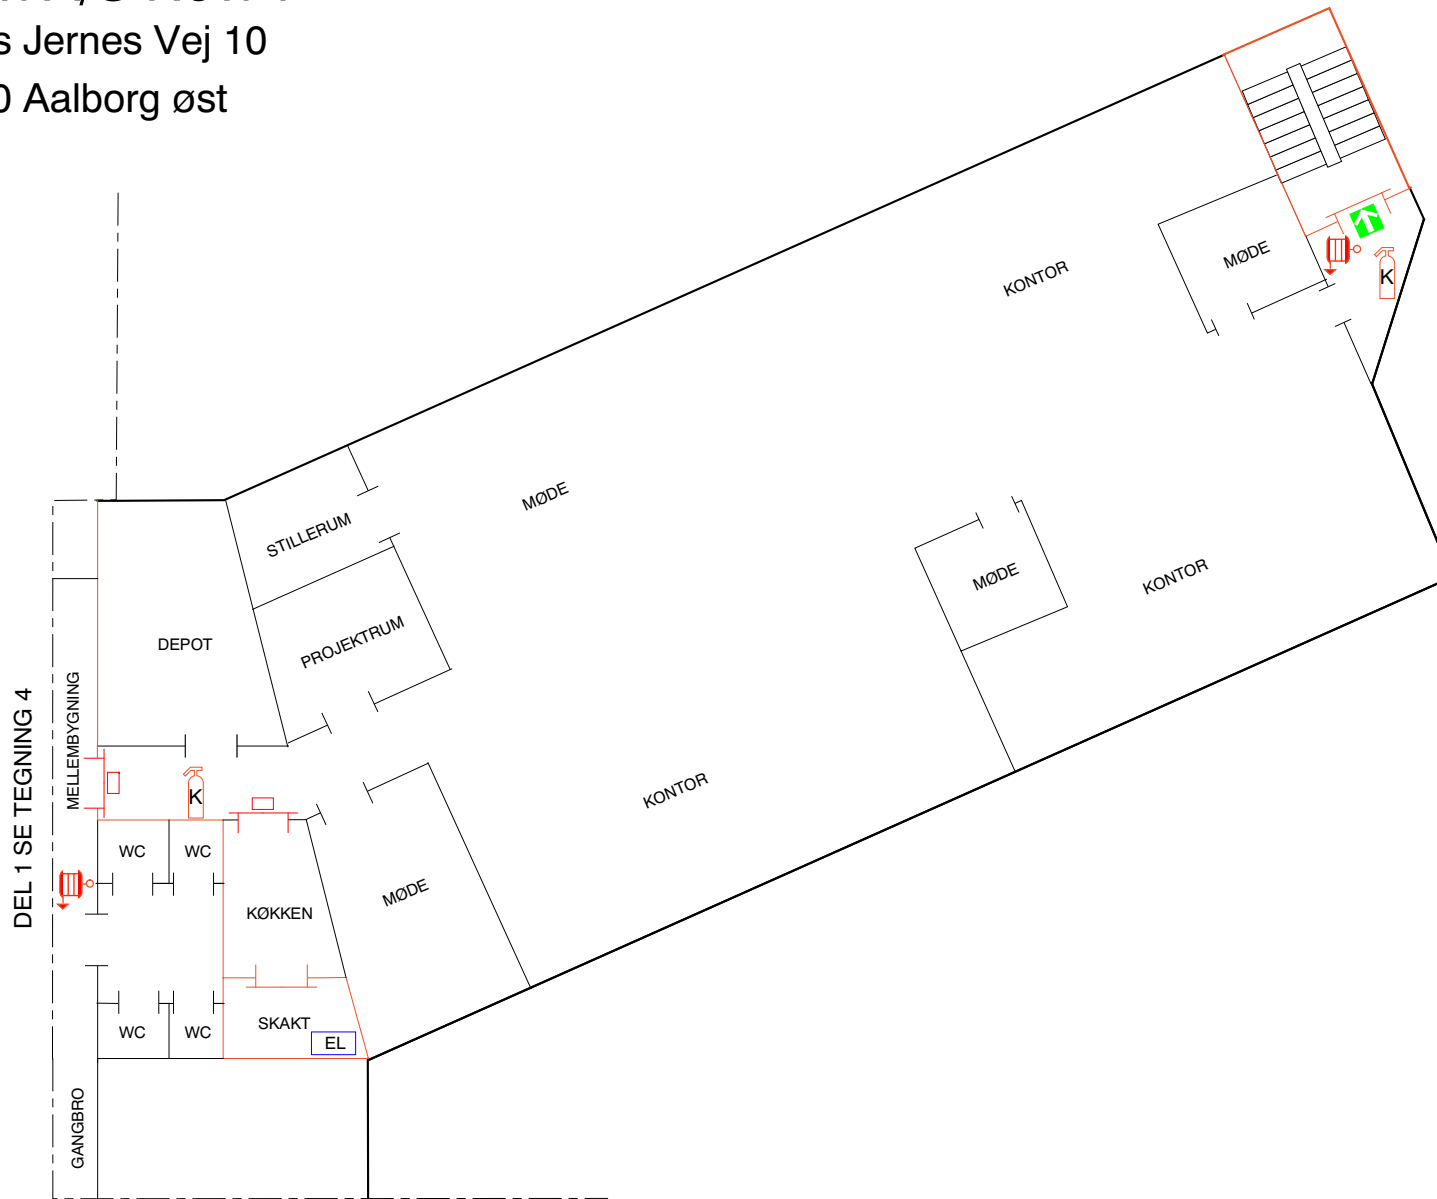

Novi A/S Novi 1

Niels Jernes Vej 10

9220 Aalborg øst

1. Sal

Tegning 7 af 14

SIGNATURER:

- AB DL BRANDDØR
- FLUGTVEJ / NØDUDGANG
- VANDFYLDT SLANGEVINDE
- ABA-CENTRALSKAB
- BRANDDØR
- EL-TAVLE
- CO2 SLUKKER
- BRANDTRYK
- AUT. RUMSLUKNINGSANLÆG
- UDLØSETRYK INERGENANLÆG
- SAMLINGSPLADS