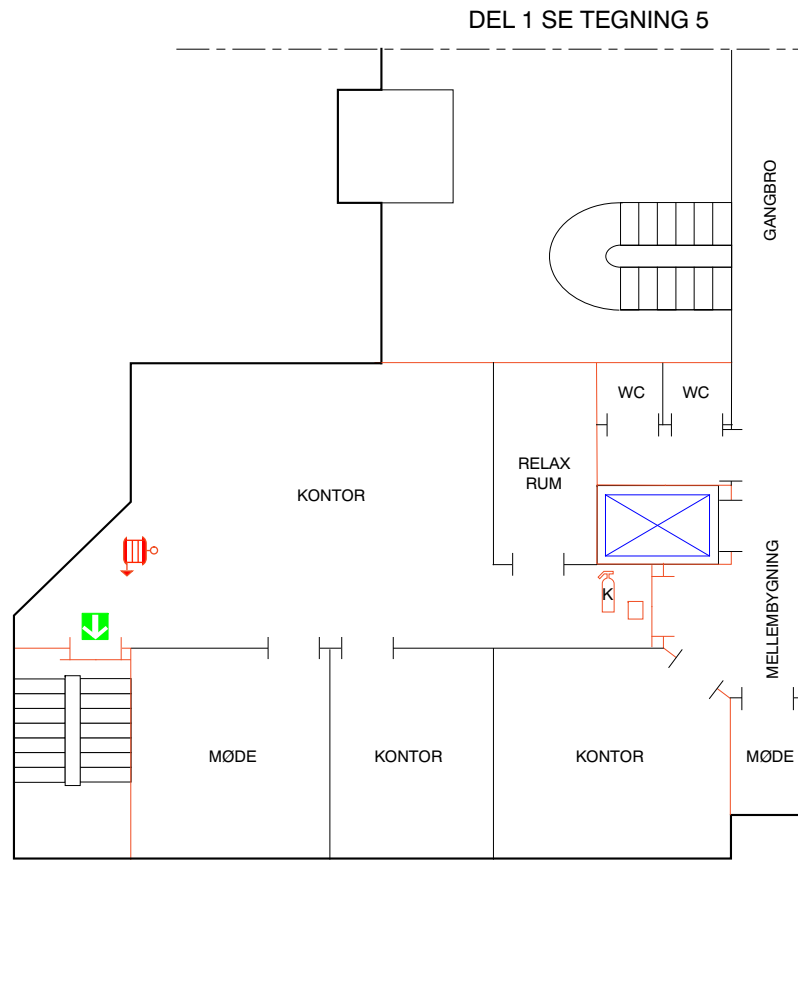

Novi A/S Novi 1
Niels Jernes Vej 10
9220 Aalborg øst

2. Sal

Tegning 5 af 14

SIGNATURER:

- ABDL BRANDDØR
- FLUGTVEJ / NØDUDGANG
- VANDFYLDT SLANGEVINDE
- BRANDDØR
- CO2 SLUKKER
- SAMLINGSPLADS

DEL 4 SE TEGNING 14