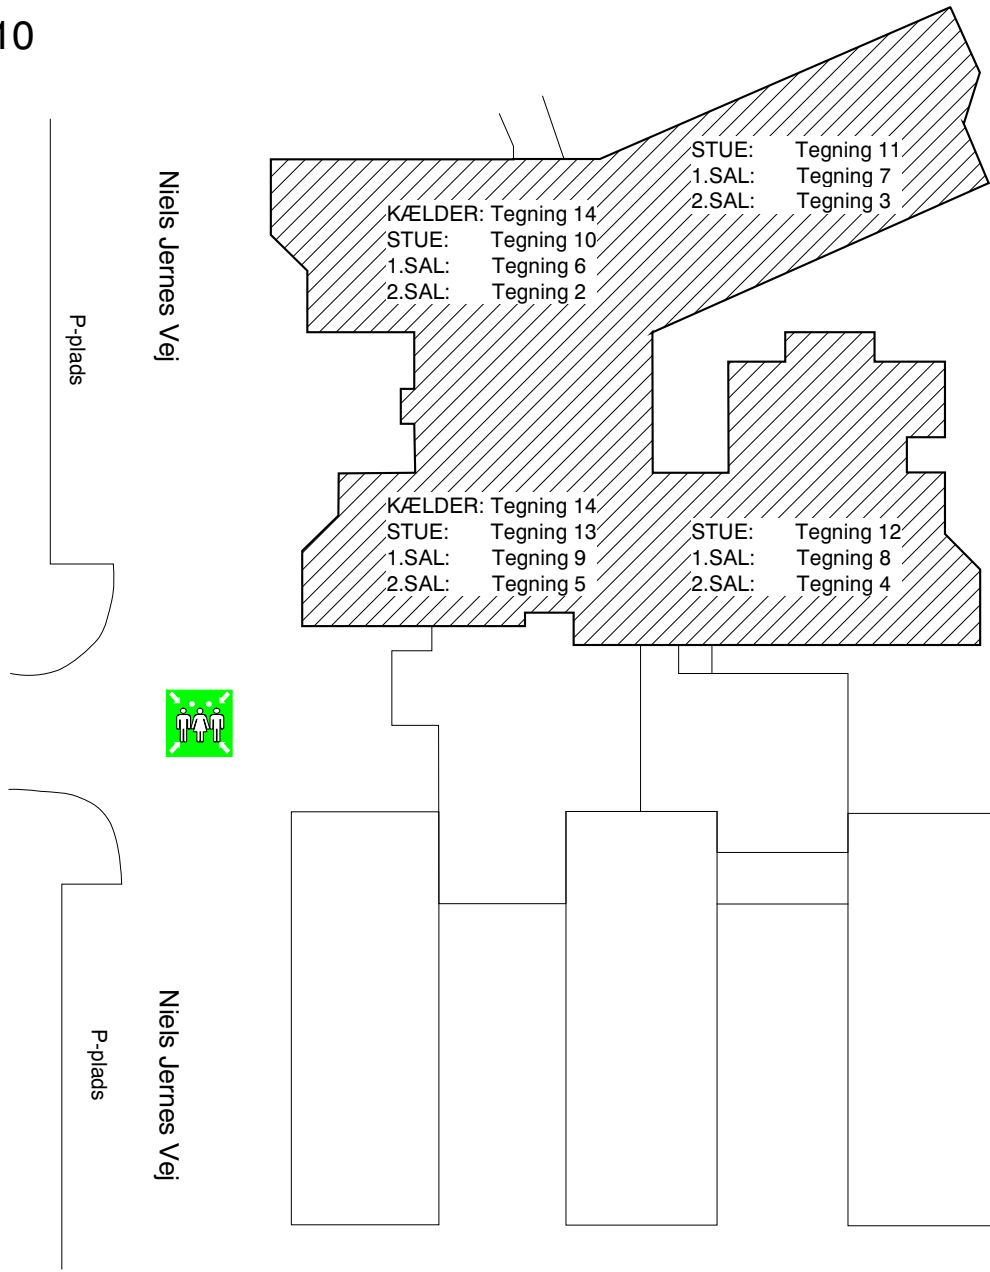

Novi A/S Novi 1
Niels Jerres Vej 10
9220 Aalborg øst

Oversigtstegning

Tegning 1 af 14

SIGNATURER:

SAMLINGSPLADS

Novi A/S Novi 1
Niels Jernes Vej 10
9220 Aalborg øst

2. Sal

Tegning 2 af 14

SIGNATURER:

-  ABDL BRANDDØR
-  FLUGTVEJ / NØDUDGANG
-  VANDFYLDT SLANGEVINDE
-  BRANDDØR
-  CO2 SLUKKER
-  SAMLINGSPLADS

Novi A/S Novi 1
Niels Jernes Vej 10
9220 Aalborg øst

DEL 1 SE TEGNING 5

DEL 4 SE TEGNING 14

2. Sal

Tegning 3 af 14

SIGNATURER:

-  ABDL BRANDDØR
-  CO2 SLUKKER
-  FLUGTVEJ / NØDUDGANG
-  VANDFYLDT SLANGEVINDE
-  BRANDDØR
-  EL-TAVLE
-  SAMLINGSPLADS

Dato: 07-02-14 JEPR
Rev.3: 02-12-16 AAJO

Novi A/S Novi 1
Niels Jernes Vej 10
9220 Aalborg øst

2. Sal

Tegning 4 af 14

SIGNATURER:

-  ABDL BRANDDØR
-  FLUGTVEJ / NØDUDGANG
-  VANDFYLDT SLANGEVINDE
-  BRANDDØR
-  EL-TAVLE
-  CO2 SLUKKER
-  SAMLINGSPLADS

Novi A/S Novi 1
Niels Jernes Vej 10
9220 Aalborg øst