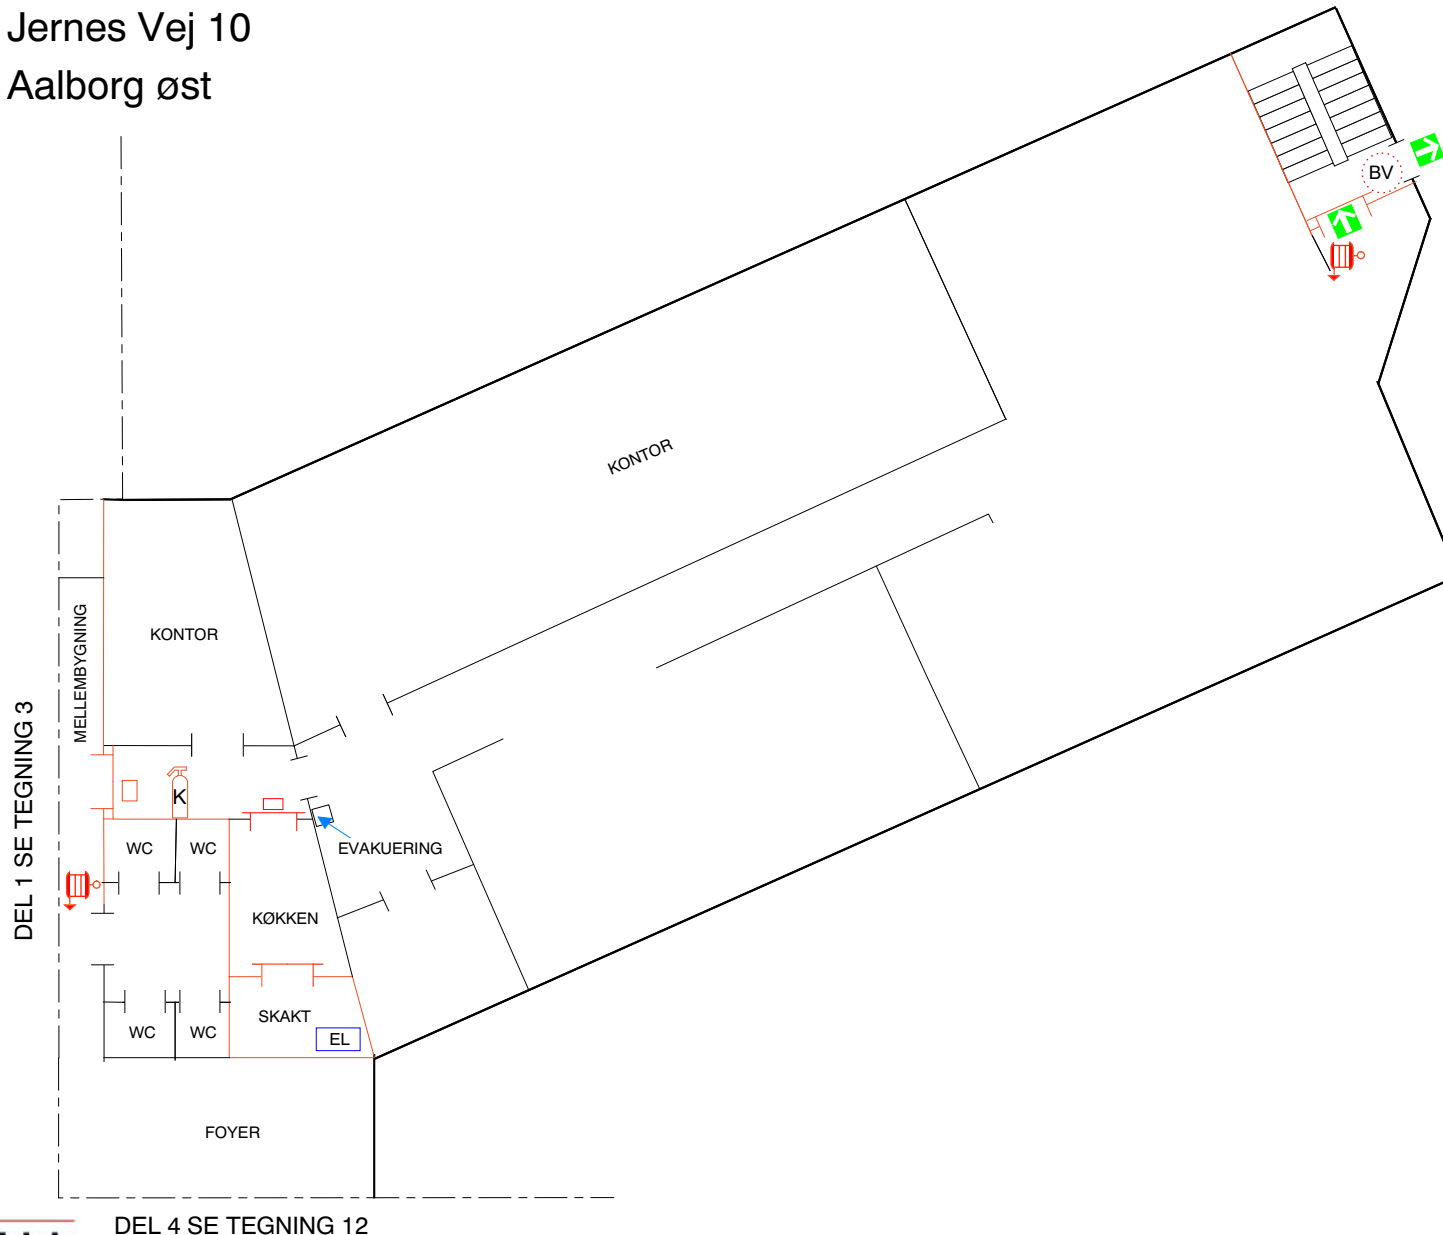

Novi A/S Novi 1

Niels Jernes Vej 10

9220 Aalborg øst

Stueplan

Tegning 11 af 14

SIGNATURER:

-  ABDL BRANDDØR
-  FLUGTVEJ / NØDUDGANG
-  VANDFYLDT SLANGEVINDE
-  BRANDDØR
-  BRANDVENTILATIONSTRYK
-  EL-TAVLE
-  CO2 SLUKKER
-  SAMLINGSPLADS