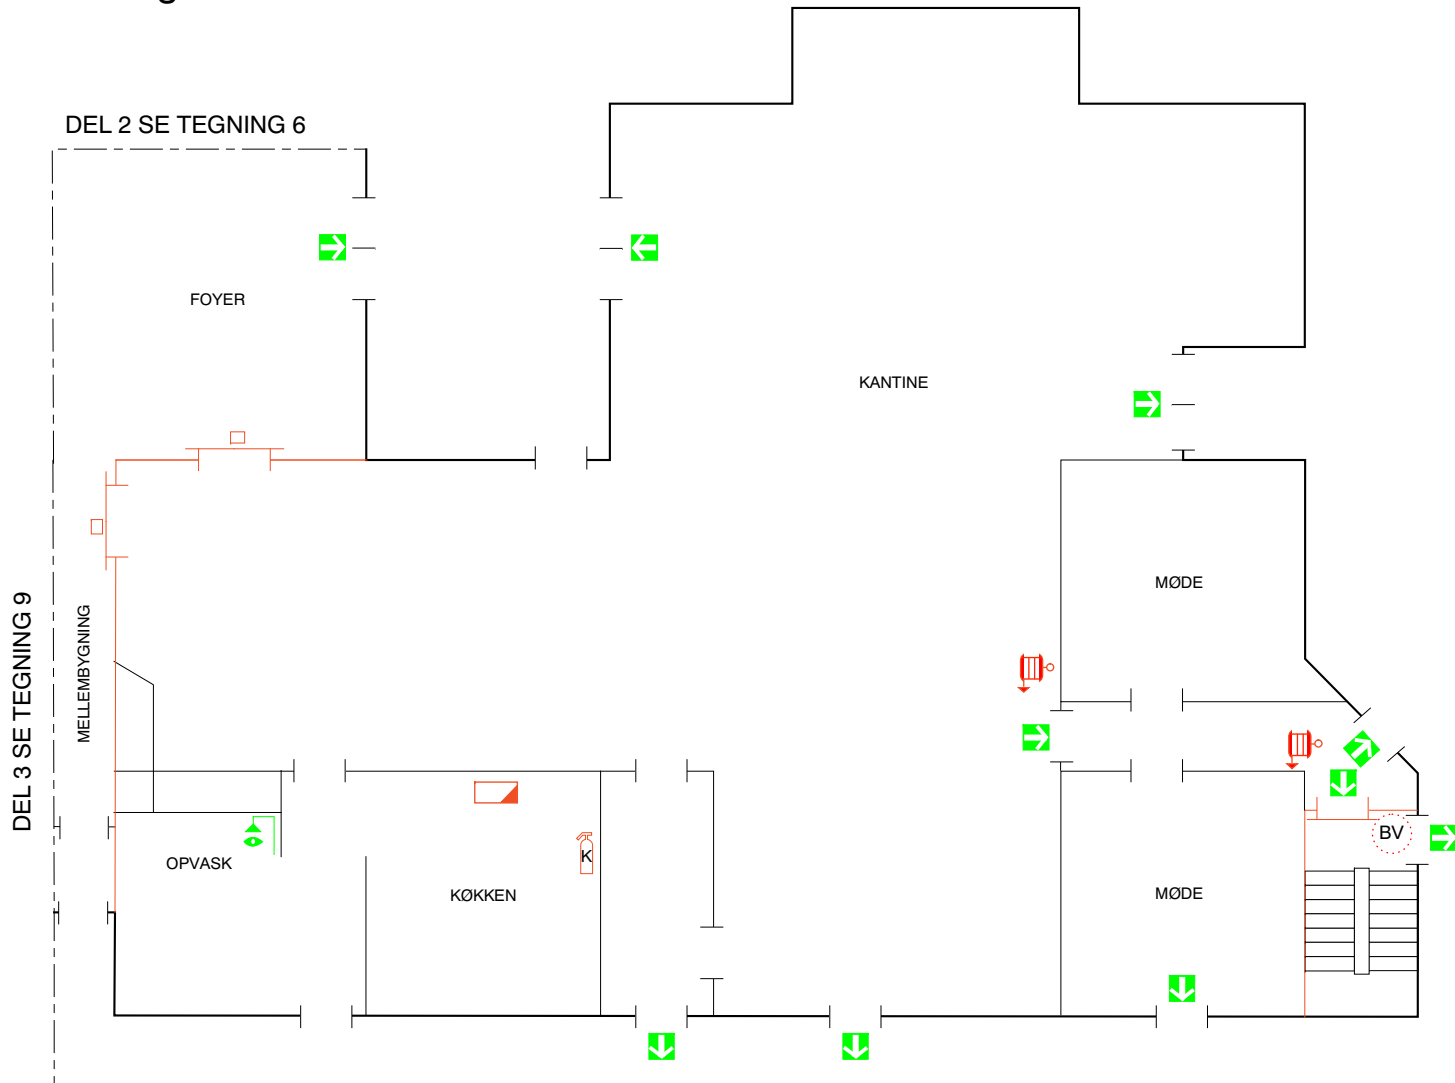

Novi A/S Novi 1
Niels Jernes Vej 10
9220 Aalborg øst

Stueplan

Tegning 12 af 14

SIGNATURER:

- ABDL BRANDDØR
- FLUGTVEJ / NØDUDGANG
- VANDFYLDT SLANGEVINDE
- BRANDDØR
- CO2 SLUKKER
- BRANDVENTILATIONSTRYK
- FØRSTEHJÆLPSUDSTYR
- BRANDTÆPPE
- ØJENSKYL
- SAMLINGSPLADS