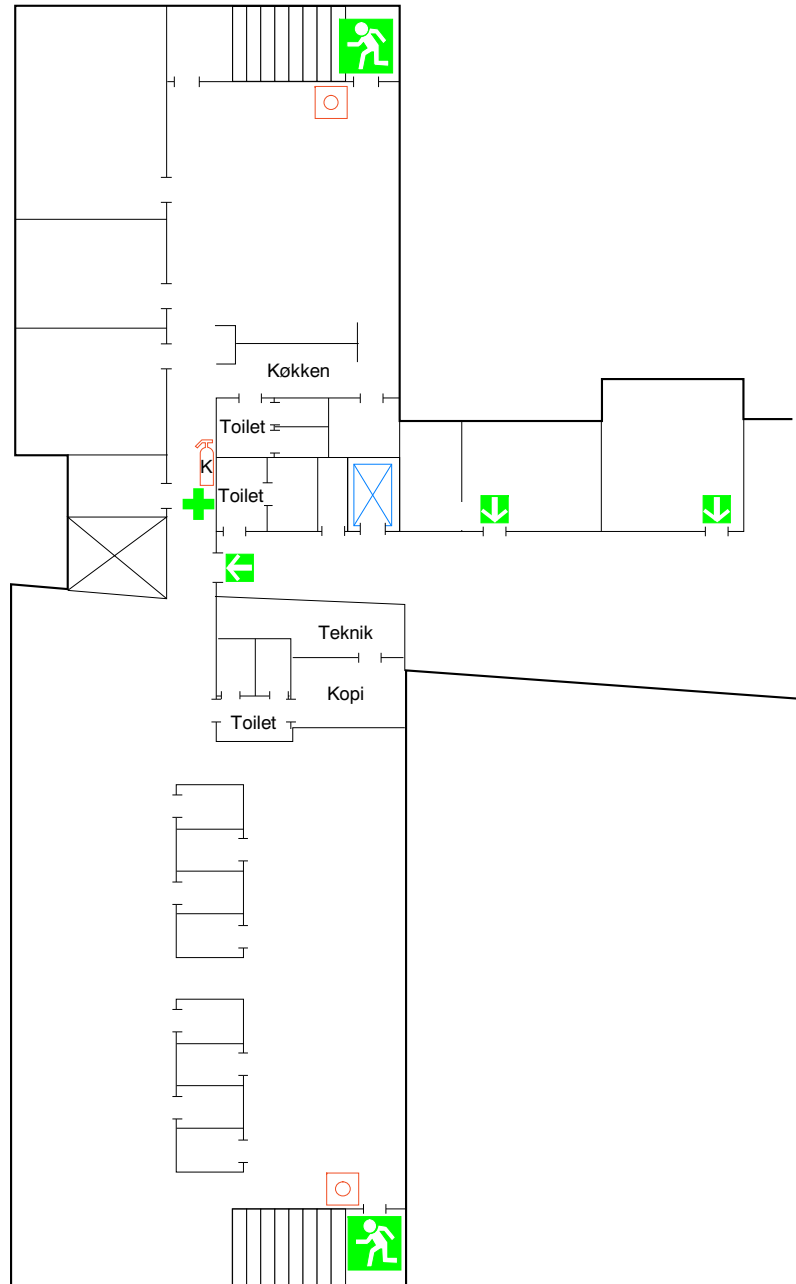

Novi A/S Novi 8
Alfred Nobels Vej 27
9220 Aalborg øst

Oversigtstegning

Tegning 1 af 3

SIGNATURER:

SAMLINGSPLADS

Novi A/S Novi 8
Alfred Nobels Vej 27
9220 Aalborg øst

2. sal

Tegning 2 af 3

SIGNATURER:

-  CO2 SLUKKER
-  BRANDTRYK
-  FØRSTEHJÆLPSUDSTYR
-  FLUGTVEJ / NØDUDGANG
-  SAMLINGSPLADS

Novi A/S Novi 8
Alfred Nobels Vej 27
9220 Aalborg øst

3. sal

Tegning 3 af 3

SIGNATURER:

-  CO2 SLUKKER
-  FLUGTVEJ / NØDUDGANG
-  SAMLINGSPLADS