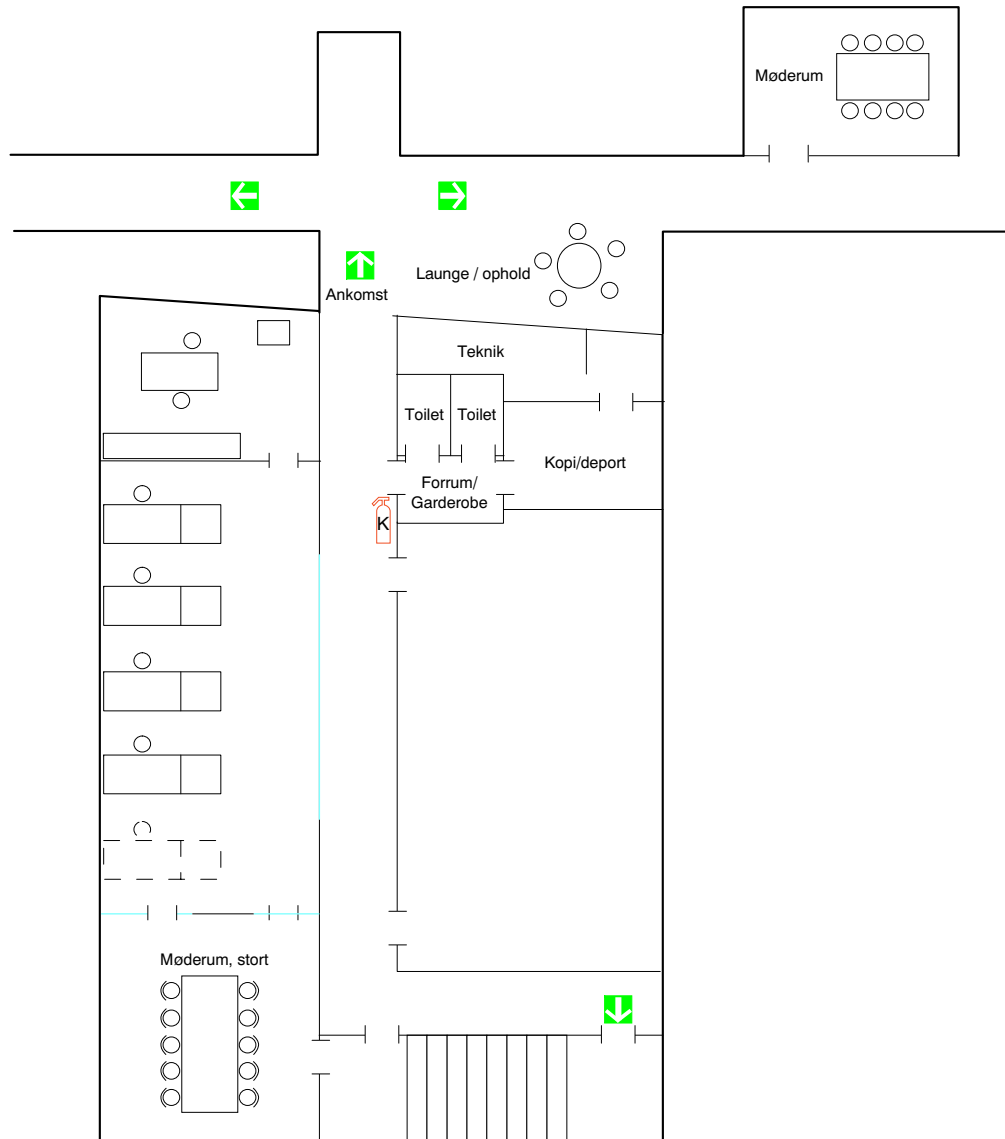

Novi A/S Novi 8
Alfred Nobels Vej 27
9220 Aalborg øst

Oversigtstegning

Tegning 1 af 3

SIGNATURER:

SAMLINGSPLADS

Novi A/S Novi 8
Alfred Nobels Vej 27
9220 Aalborg øst

2. sal

Tegning 2 af 3

SIGNATURER:

-  CO2 SLUKKER
-  BRANDTRYK
-  FØRSTEHJÆLPSUDSTYR
-  FLUGTVEJ / NØDUDGANG
-  SAMLINGSPLADS

Novi A/S Novi 8
Alfred Nobels Vej 27
9220 Aalborg øst

3. sal

Tegning 3 af 3

SIGNATURER:

-  CO2 SLUKKER
-  FLUGTVEJ / NØDUDGANG
-  SAMLINGSPLADS