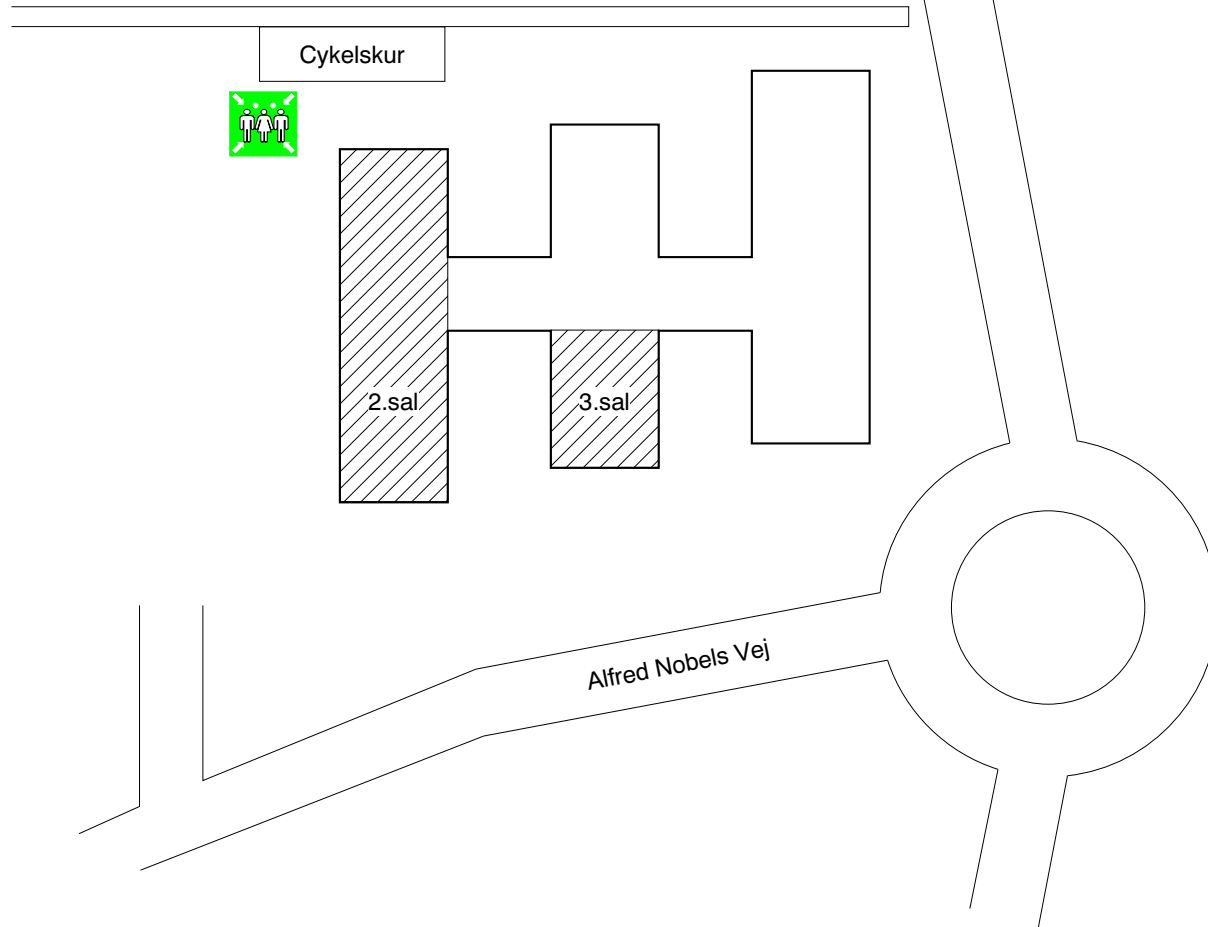

Novi A/S Novi 8
Alfred Nobels Vej 27
9220 Aalborg øst

Oversigtstegning

Tegning 1 af 3

SIGNATURER:

SAMLINGSPLADS

Novi A/S Novi 8
Alfred Nobels Vej 27
9220 Aalborg øst

2. sal

Tegning 2 af 3

SIGNATURER:

-  CO2 SLUKKER
-  BRANDTRYK
-  FØRSTEHJÆLPSUDSTYR
-  FLUGTVEJ / NØDUDGANG
-  SAMLINGSPLADS

Novi A/S Novi 8
Alfred Nobels Vej 27
9220 Aalborg øst

3. sal

Tegning 3 af 3

SIGNATURER:

-  CO2 SLUKKER
-  FLUGTVEJ / NØDUDGANG
-  SAMLINGSPLADS