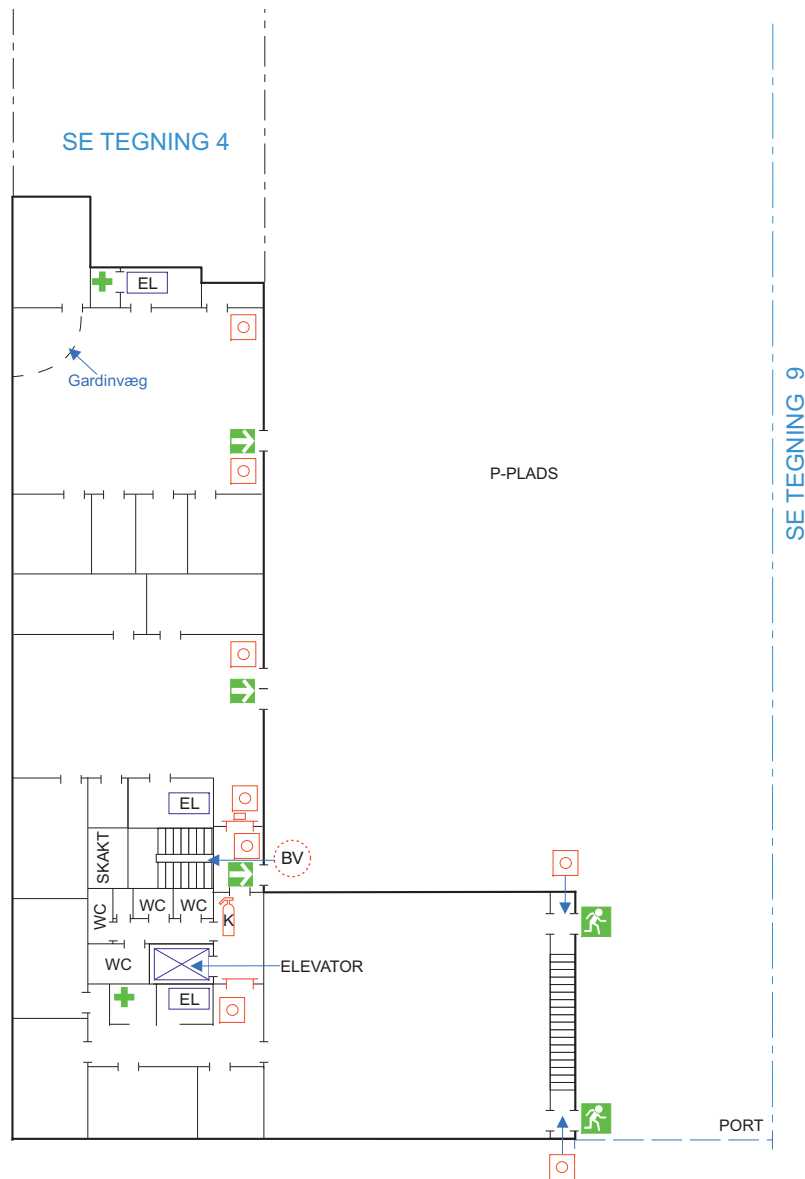

Novi 6

Alfred Nobelsvej 21, 9220 Ålborg Øst