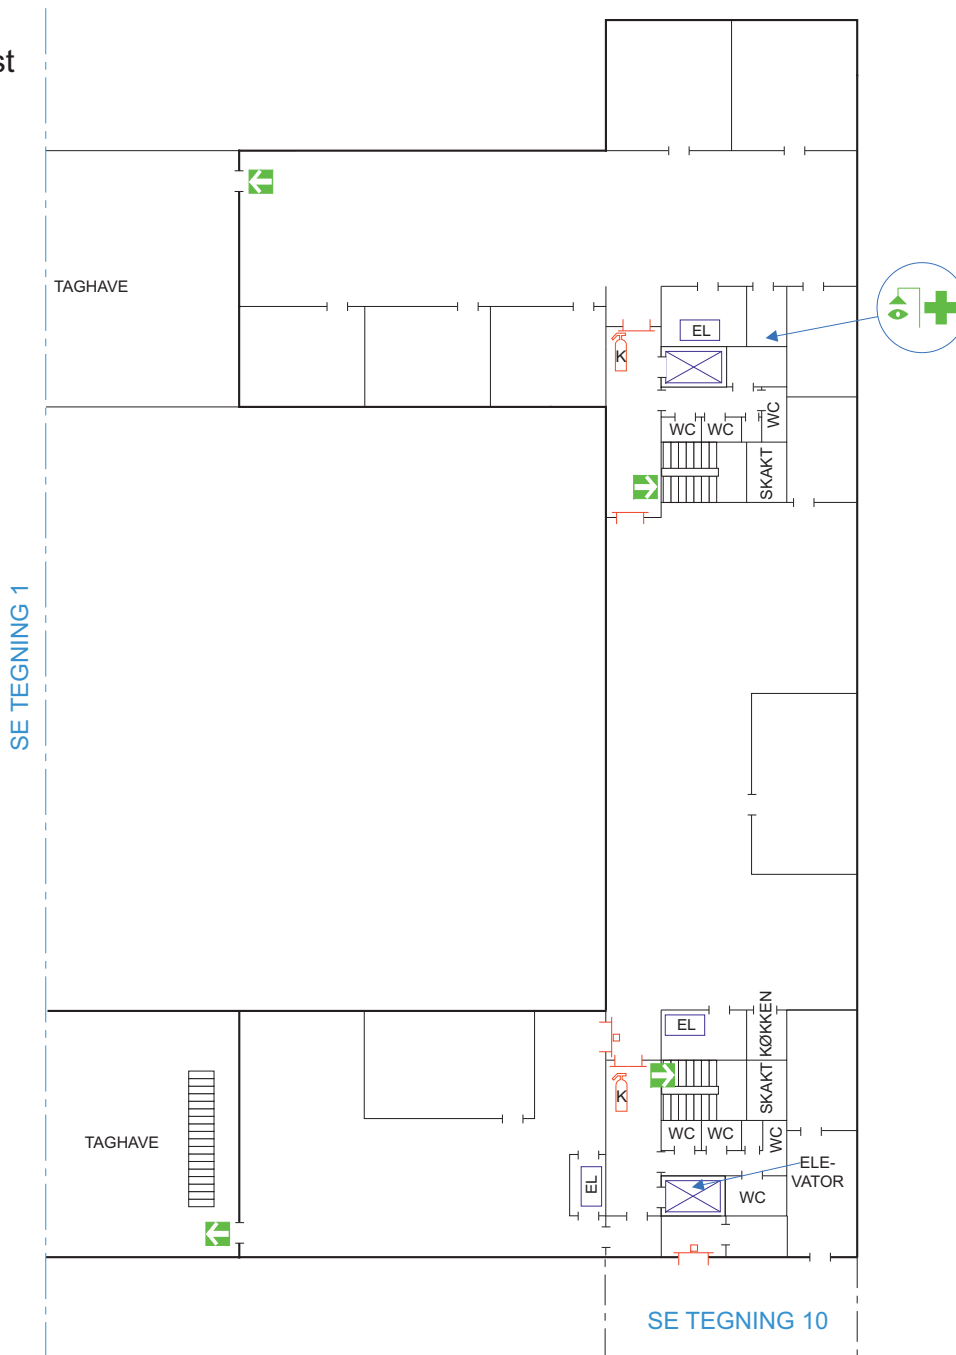

Novi 6

Alfred Nobelsvej 21, 9220 Ålborg Øst

1. Sal

Tegning 10 af 12

SIGNATURER:

-  ABDL BRANDDØR
-  BRANDDØR
-  CO2 SLUKKER
-  FLUGTVEJ / NØDUDGANG
-  BRANDTRYK
-  EL-TAVLE
-  SAMLINGSPLADS

Novi 6

Alfred Nobelsvej 21, 9220 Ålborg Øst

SE TEGNING 1

SE TEGNING 10

1. Sal

Tegning 11 af 12

SIGNATURER:

-  ABDL BRANDDØR
-  BRANDDØR
-  CO2 SLUKKER
-  FLUGTVEJ / NØDUDGANG
-  EL EL-TAVLE
-  FØRSTEHJÆLPSUDSTYR
-  ØJENSKYL
-  SAMLINGSPLADS

Novi 6

Alfred Nobelsvej 21, 9220 Ålborg Øst