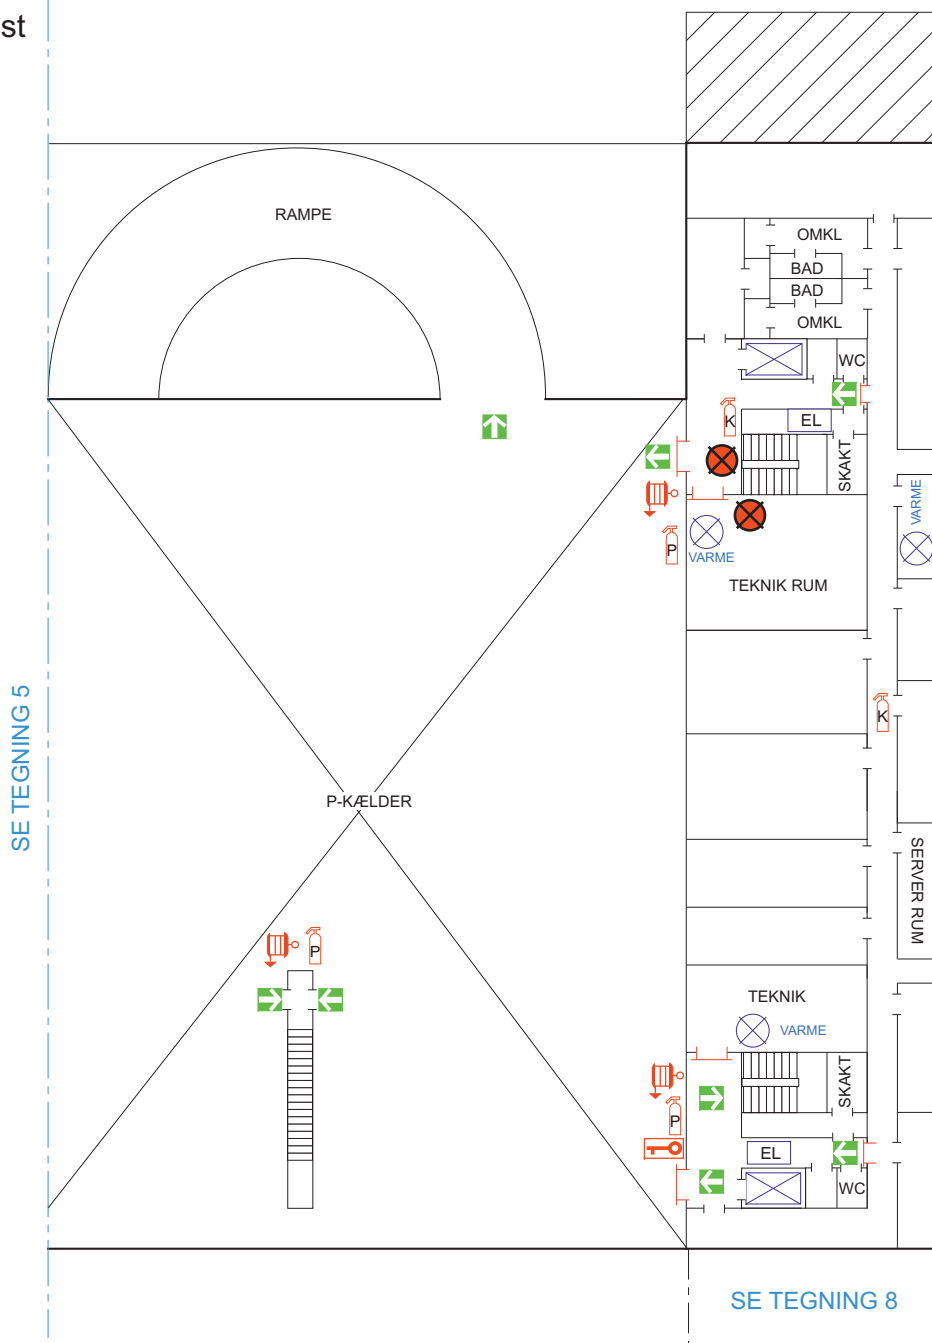

SE TEGNING 5

A-KÆLDER

ALFRED NOBELSVEJ Dato: 07-02-14 TACO
Rev.8: 12-05-20 LENI

Novi 6

Alfred Nobelsvej 21, 9220 Ålborg Øst

Kælderplan

Tegning 7 af 12

SIGNATURER: