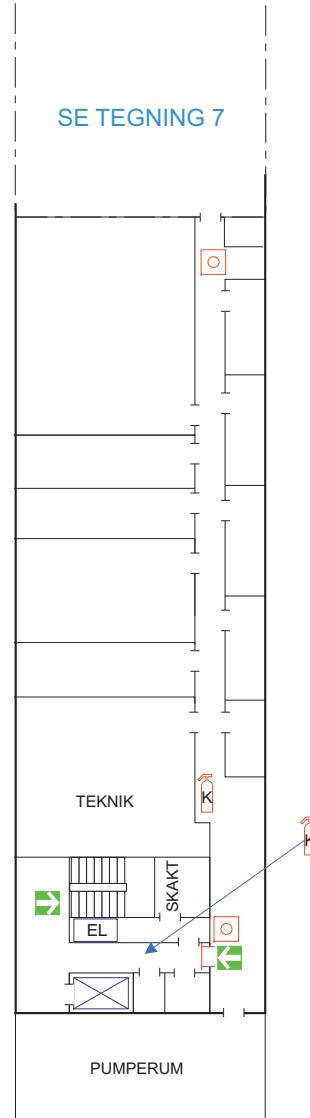

Novi 6

Alfred Nobelsvej 21, 9220 Ålborg Øst

B-KÆLDER

Kælderplan

Tegning 8 af 12

SIGNATURER:

- CO2 SLUKKER
- BRANDDØR
- FLUGTVEJ / NØDUDGANG
- EL-TAVLE
- BRANDTRYK
- SAMLINGSPLADS

ALFRED NOBELSVEJ Dato: 07-02-14 TACO
Rev.8: 12-05-20 LENI