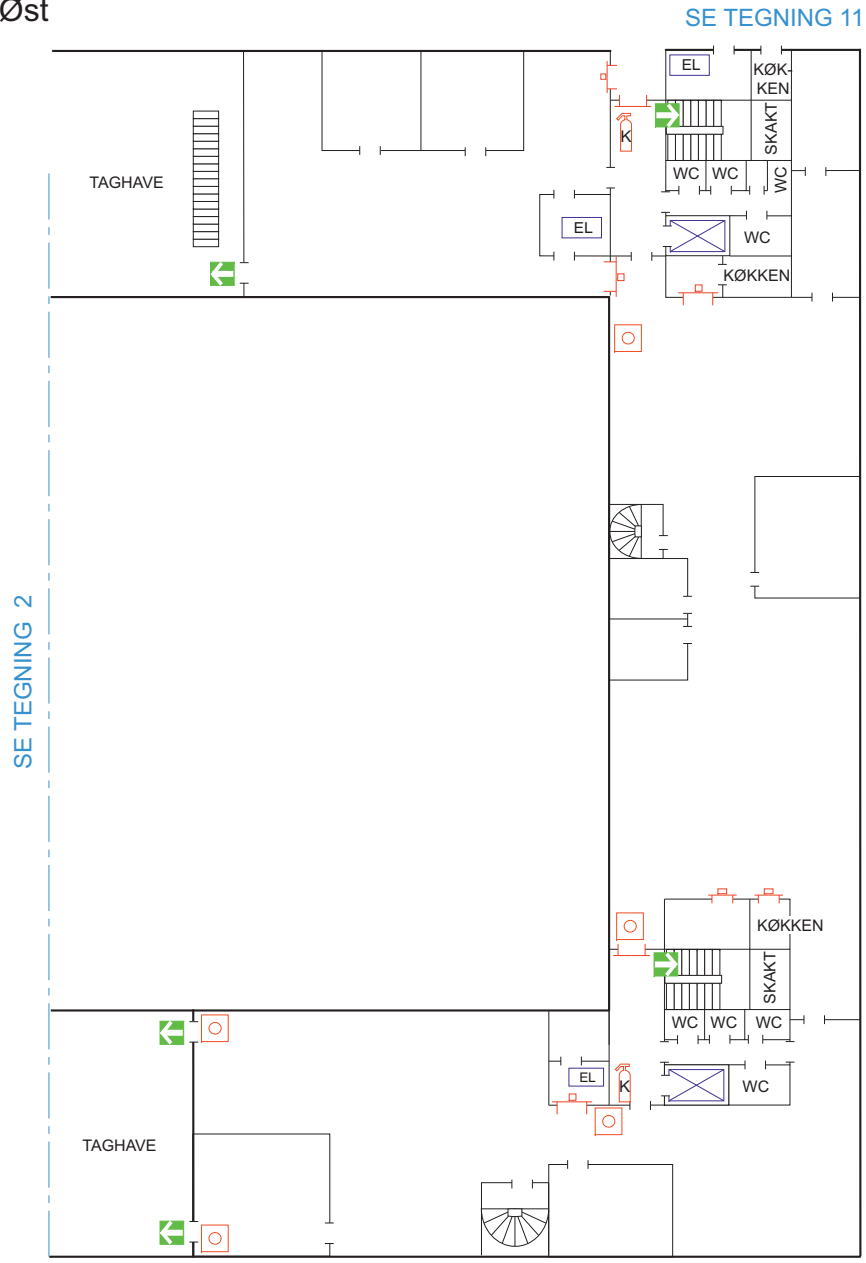

Novi 6

Alfred Nobelsvej 21, 9220 Ålborg Øst

1. Sal

Tegning 10 af 12

SIGNATURER:

- ABDL BRANDDØR
- BRANDDØR
- CO2 SLUKKER
- FLUGTVEJ / NØDUDGANG
- BRANDTRYK
- EL-TAVLE
- SAMLINGSPLADS