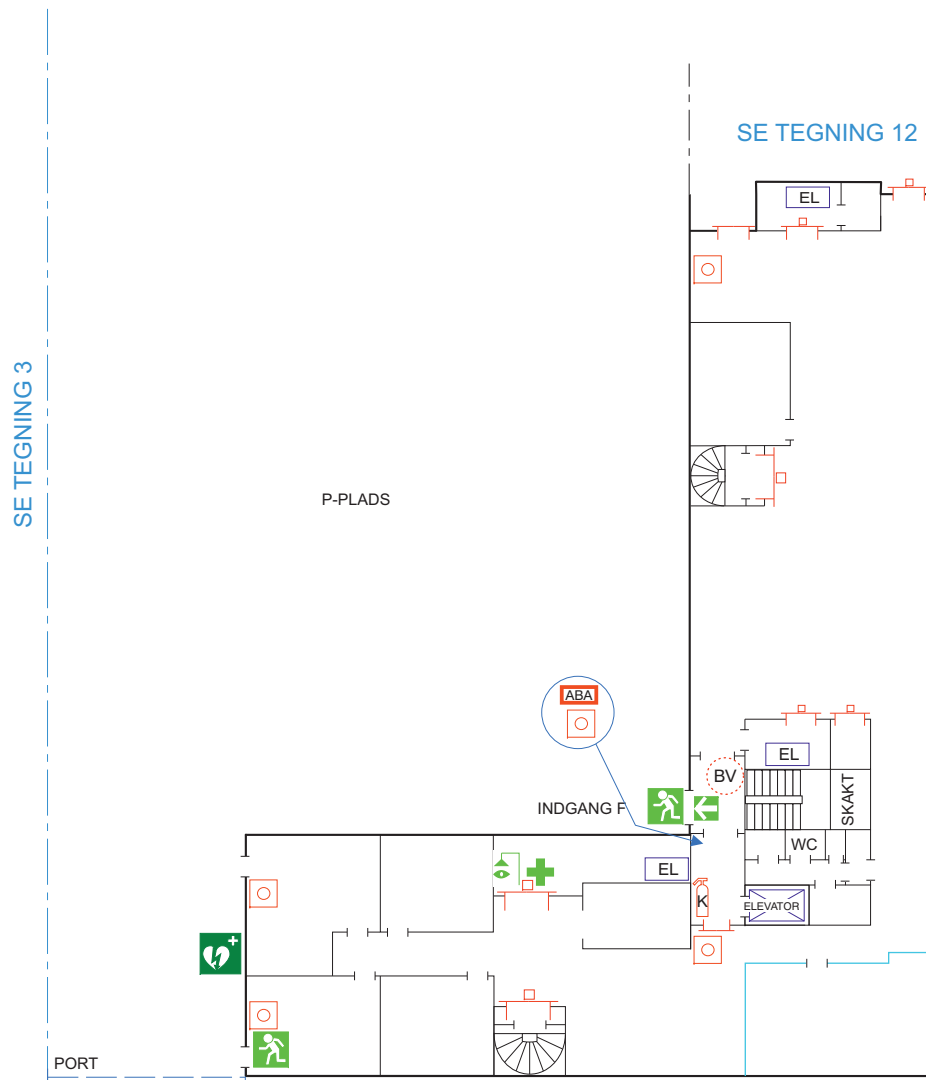

Novi 6

Alfred Nobelsvej 21, 9220 Ålborg Øst

B-KÆLDER

Kælderplan

Tegning 8 af 12

SIGNATURER:

-  CO2 SLUKKER
-  BRANDDØR
-  FLUGTVEJ / NØDUDGANG
-  EL-TAVLE
-  BRANDTRYK
-  SAMLINGSPLADS

ALFRED NOBELSVEJ Dato: 07-02-14 TACO
Rev.8: 12-05-20 LENI

Novi 6

Alfred Nobelsvej 21, 9220 Ålborg Øst

Stueplan

Tegning 9 af 12

SIGNATURER:

-  AB DL BRANDDØR
-  BRANDDØR
-  CO2 SLUKKER
-  FLUGTVEJ / NØDUDGANG
-  BRANDVENTILATIONSTRYK
-  EL-TAVLE
-  ABA-CENTRALSKAB
-  BRANDTRYK
-  UDGANG I FLUGTVEJ
-  HJERTESTARTER
-  FØRSTEHJÆLPSUDSTYR
-  ØJENSKYL
-  SAMLINGSPLADS

Novi 6

Alfred Nobelsvej 21, 9220 Ålborg Øst

1. Sal

Tegning 10 af 12

SIGNATURER:

-  ABDL BRANDDØR
-  BRANDDØR
-  CO2 SLUKKER
-  FLUGTVEJ / NØDUDGANG
-  BRANDTRYK
-  EL-TAVLE
-  SAMLINGSPLADS

Novi 6

Alfred Nobelsvej 21, 9220 Ålborg Øst