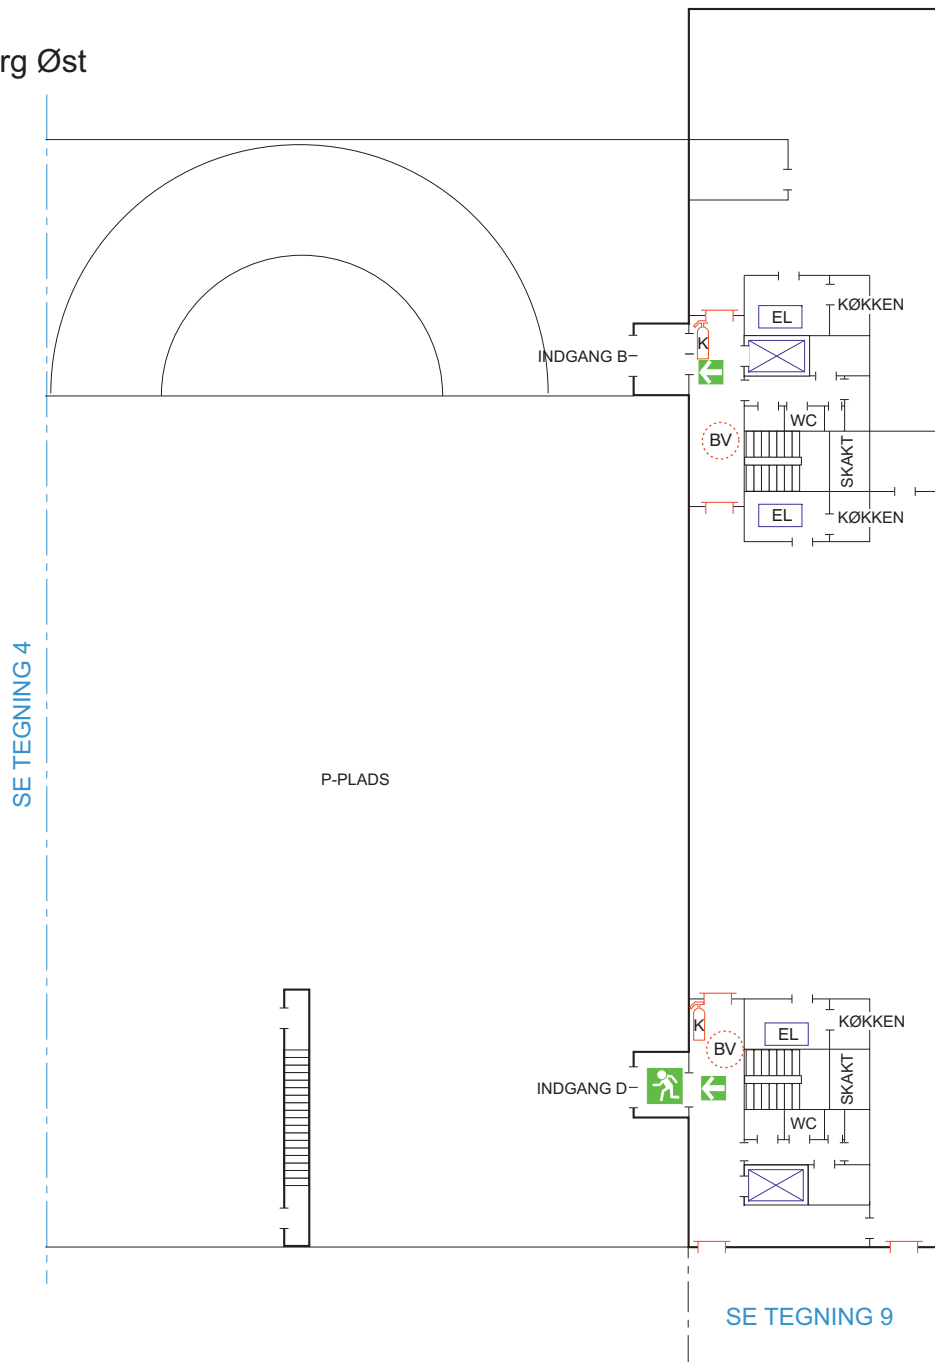

SE TEGNING 1

SE TEGNING 10

1. Sal

Tegning 11 af 12

SIGNATURER:

-  ABDL BRANDDØR
-  BRANDDØR
-  CO2 SLUKKER
-  FLUGTVEJ / NØDUDGANG
-  EL EL-TAVLE
-  FØRSTEHJÆLPSUDSTYR
-  ØJENSKYL
-  SAMLINGSPLADS

Novi 6

Alfred Nobelsvej 21, 9220 Ålborg Øst