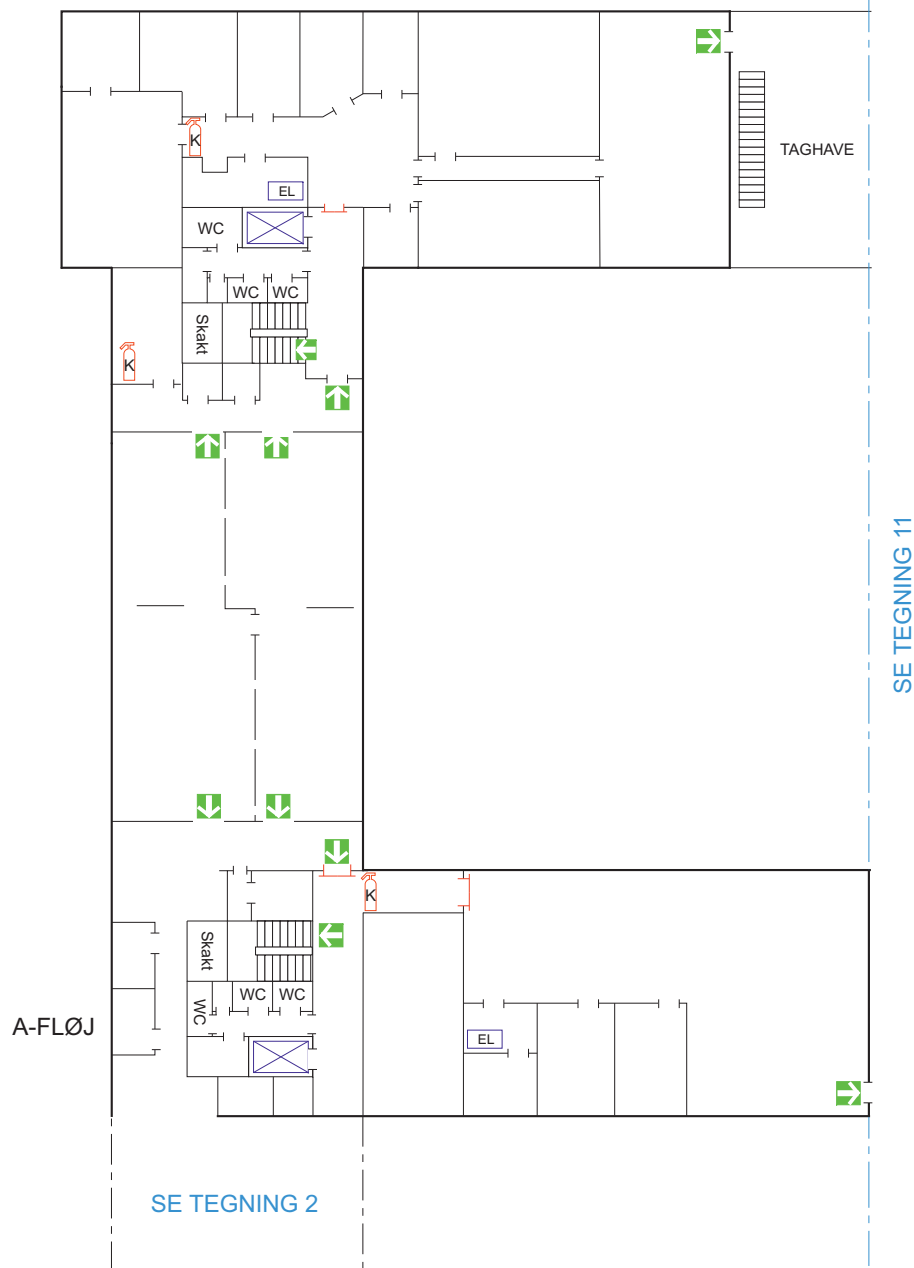

Novi 6

Alfred Nobelsvej 21, 9220 Ålborg Øst

Oversigtstegning

Tegning 1A af 12

SIGNATURER:

SAMLINGSPLADS

ALFRED NOBELSVEJ

Dato: 07-02-14 TACO
Rev.8: 12-05-20 LENI

Novi 6

Alfred Nobelsvej 21, 9220 Ålborg Øst

SE TEGNING 2

1. Sal

Tegning 1 af 12

SIGNATURER:

-  BRANDDØR
-  CO2 SLUKKER
-  FLUGTVEJ / NØDUDGANG
-  FØRSTEHJÆLPSUDSTYR
-  ØJENSKYL
-  EL-TAVLE
-  BRANDTRYK
-  SAMLINGSPLADS