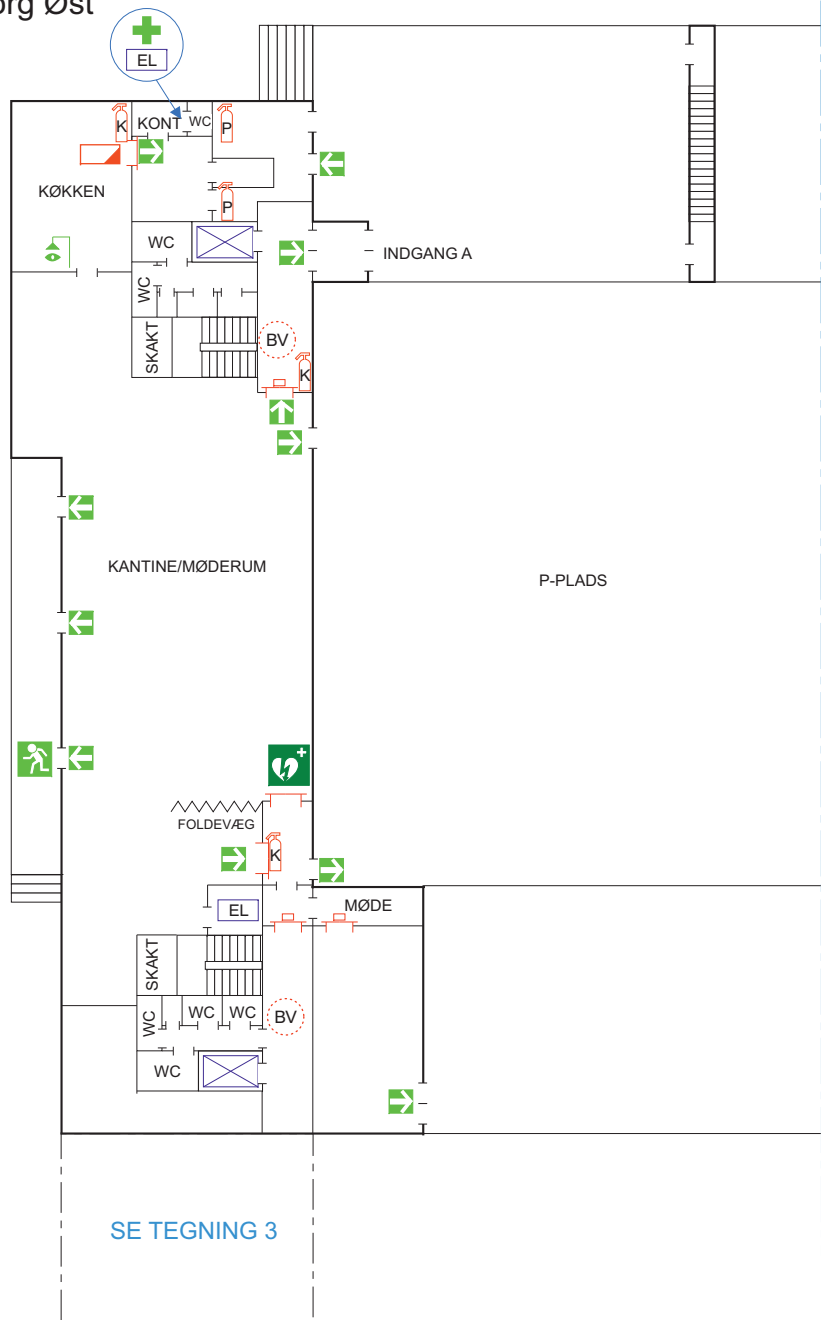

 FLUGTVEJ / NØDUDGANG

 BRANDVENTILATIONSTRYK

 EL-TAVLE

 FØRSTEHJÆLPSUDSTYR

 UDGANG I FLUGTVEJ

 BRANDTRYK

 SAMLINGSPLADS

Novi 6

Alfred Nobelsvej 21, 9220 Ålborg Øst

Stueplan

Tegning 4 af 12

SIGNATURER:

-  PULVERSLUKKER
-  ABDL BRANDDØR
-  BRANDDØR
-  CO2 SLUKKER
-  FLUGTVEJ / NØDUDGANG
-  BRANDVENTILATIONSTRYK
-  EL-TAVLE
-  BRANDTÆPPE
-  FØRSTEHJÆLPSUDSTYR
-  UDGANG I FLUGTVEJ
-  BRANDTRYK
-  ØJENSKYL
-  HJERTESTARTER
-  SAMLINGSPLADS