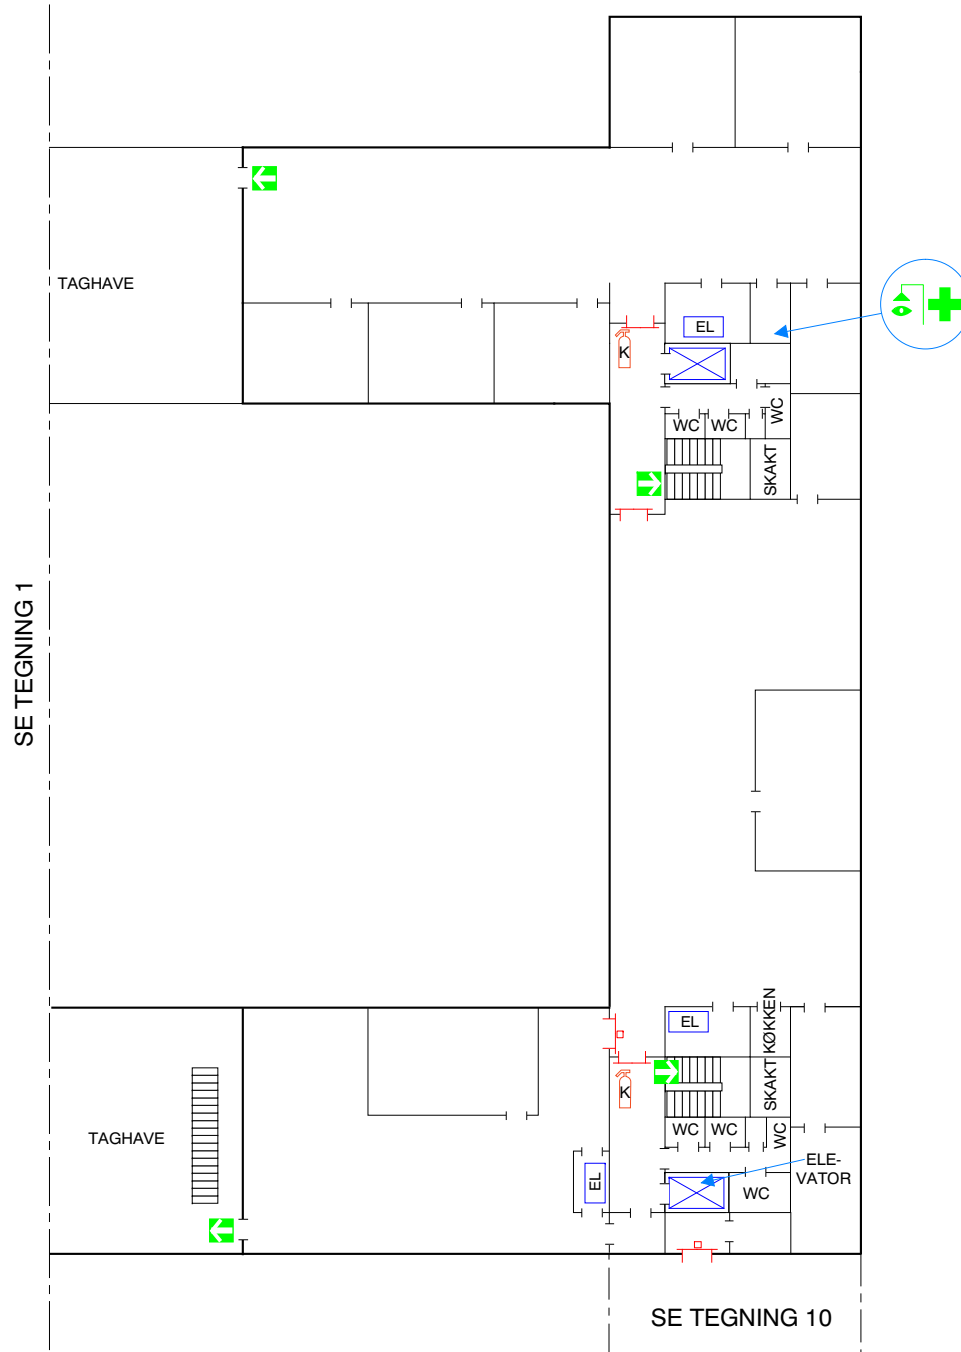

Novi 6

Alfred Nobelsvej 21
9220 Ålborg Øst

SE TEGNING 1

SE TEGNING 10

1. Sal

Tegning 11 af 12

SIGNATURER:

- ABDL BRANDDØR
- BRANDDØR
- CO2 SLUKKER
- FLUGTVEJ / NØDUDGANG
- EL-TAVLE
- FØRSTEHJÆLPSUDSTYR
- ØJENSKYL
- SAMLINGSPLADS

ALFRED NOBELSVEJ

Dato: 07-02-14 TACO
Rev.2: 02-12-16 AAJO