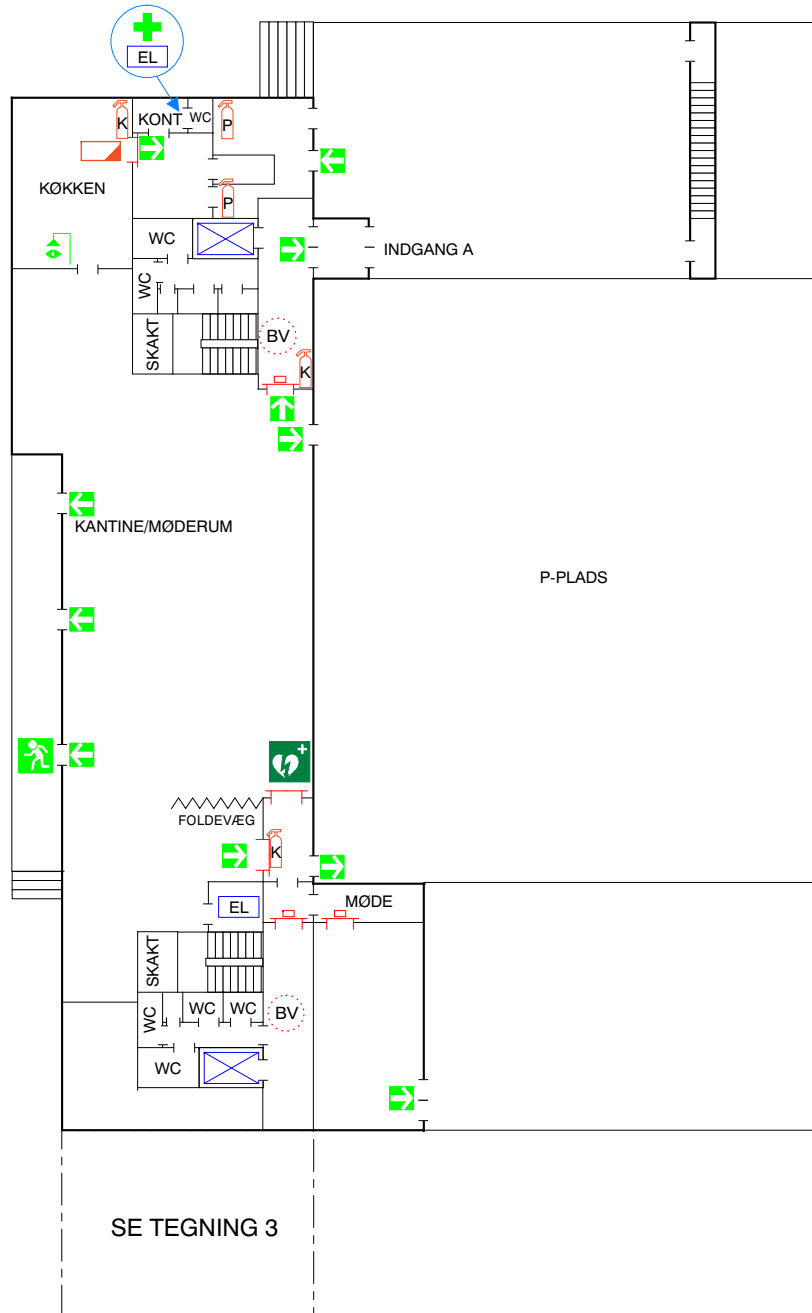

Novi 6

Alfred Nobelsvej 21
9220 Ålborg Øst

Stueplan

Tegning 3 af 12

SIGNATURER:

-  ABDL BRANDDØR
-  BRANDDØR
-  CO2 SLUKKER
-  FLUGTVEJ / NØDUDGANG
-  BRANDVENTILATIONSTRYK
-  EL-TAVLE
-  FØRSTEHJÆLPSUDSTYR
-  UDGANG I FLUGTVEJ
-  BRANDTRYK
-  SAMLINGSPLADS

ALFRED NOBELSVEJ

Dato: 07-02-14 TACO
Rev.2: 02-12-16 AAJO

Novi 6
 Alfred Nobelsvej 21
 9220 Ålborg Øst

Stueplan

Tegning 4 af 12

SIGNATURER:

-  PULVERSLUKKER
-  ABDL BRANDDØR
-  BRANDDØR
-  CO2 SLUKKER
-  FLUGTVEJ / NØDUDGANG
-  BRANDVENTILATIONSTRYK
-  EL-TAVLE
-  BRANDTÆPPE
-  FØRSTEHJÆLPSUDSTYR
-  UDGANG I FLUGTVEJ
-  BRANDTRYK
-  ØJENSKYL
-  HJERTESTARTER
-  SAMLINGSPLADS

Novi 6

Alfred Nobelsvej 21
9220 Ålborg Øst

Kælderplan

Tegning 5 af 12

SIGNATURER:

-  P PULVERSLUKKER
-  VANDFYLDT SLANGEVINDE
-  AVS SPRINKLERCENTRAL
-  BRANDDØR
-  K CO2 SLUKKER
-  FLUGTVEJ / NØDUDGANG
-  HOVEDSTOPHANE
-  BRANDTRYK
-  EL EL-TAVLE
-  NØGLEBOKS
-  ARS AUT. RUMSLUKNINGSANLÆG
-  TRYKFLASKER
-  SAMLINGSPLADS