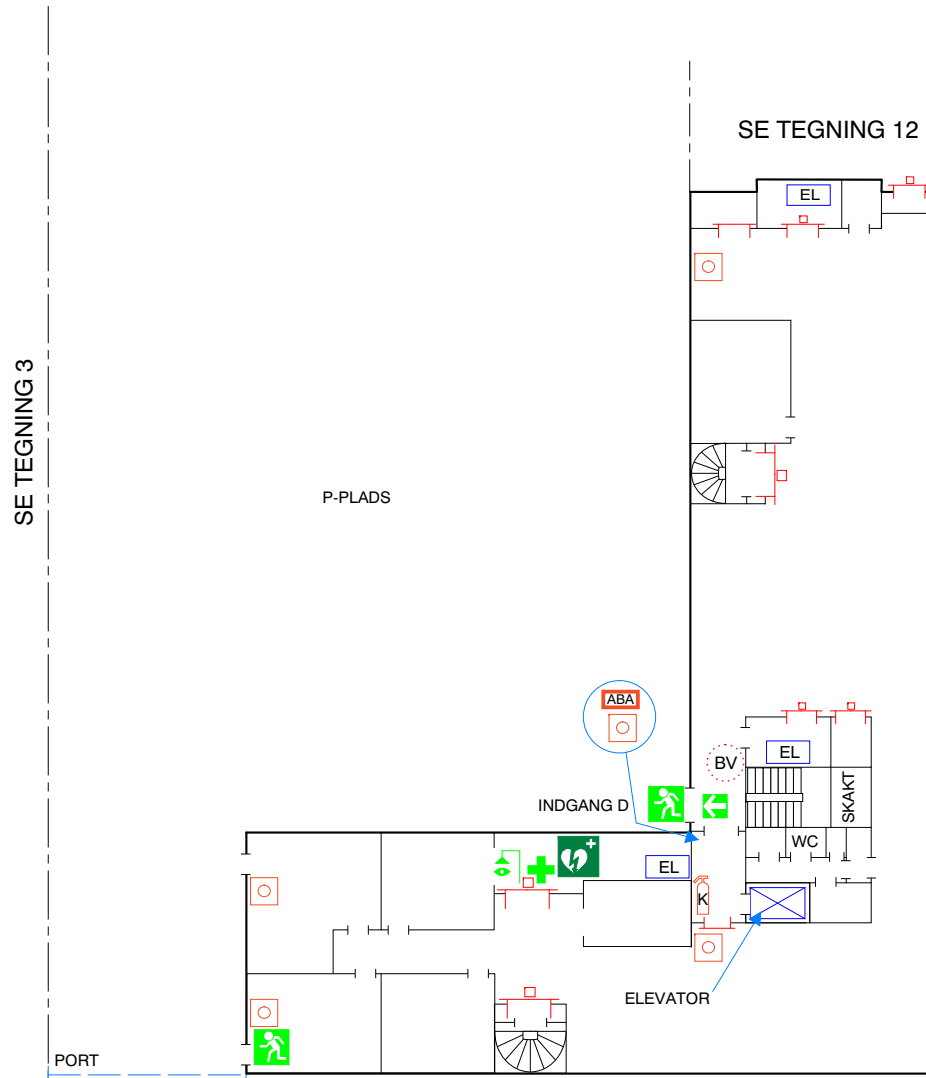

Novi 6

Alfred Nobelsvej 21
9220 Ålborg Øst

Stueplan

Tegning 9 af 12

SIGNATURER:

- AB DL BRANDDØR
- BRANDDØR
- CO2 SLUKKER
- FLUGTVEJ / NØDUDGANG
- BRANDVENTILATIONSTRYK
- EL-TAVLE
- ABA-CENTRALSKAB
- BRANDTRYK
- UDGANG I FLUGTVEJ
- HJERTESTARTER
- FØRSTEHJÆLPSUDSTYR
- ØJENSKYL
- SAMLINGSPLADS

ALFRED NOBELSVEJ

Dato: 07-02-14 TACO
Rev.2: 02-12-16 AAJO