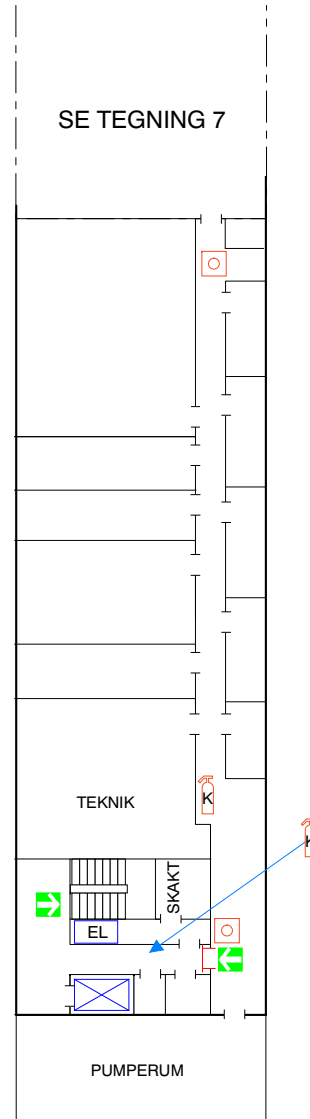

Novi 6

Alfred Nobelsvej 21
9220 Ålborg Øst

Stueplan

Tegning 3 af 12

SIGNATURER:

-  ABDL BRANDDØR
-  BRANDDØR
-  CO2 SLUKKER
-  FLUGTVEJ / NØDUDGANG
-  BRANDVENTILATIONSTRYK
-  EL-TAVLE
-  FØRSTEHJÆLPSUDSTYR
-  UDGANG I FLUGTVEJ
-  BRANDTRYK
-  SAMLINGSPLADS

Novi 6

Alfred Nobelsvej 21
9220 Ålborg Øst

Kælderplan

Tegning 5 af 12

SIGNATURER:

-  P PULVERSLUKKER
-  VANDFYLDT SLANGEVINDE
-  AVS SPRINKLERCENTRAL
-  BRANDDØR
-  K CO2 SLUKKER
-  FLUGTVEJ / NØDUDGANG
-  HOVEDSTOPHANE
-  BRANDTRYK
-  EL EL-TAVLE
-  NØGLEBOKS
-  ARS AUT. RUMSLUKNINGSANLÆG
-  TRYKFLASKER
-  SAMLINGSPLADS

- P PULVERSLUKKER
- VANDFYLDT SLANGEVINDE
- BRANDDØR
- K CO2 SLUKKER
- FLUGTVEJ / NØDUDGANG
- HOVEDSTOPHANE
- EL EL-TAVLE
- NØGLEBOKS
- NØDSTOP
- SAMLINGSPLADS

ALFRED NOBELSVEJ

Dato: 07-02-14 TACO
Rev.2: 02-12-16 AAJO

Novi 6

Alfred Nobelsvej 21
9220 Ålborg Øst

B-KÆLDER

Kælderplan

Tegning 8 af 12

SIGNATURER:

-  CO2 SLUKKER
-  BRANDDØR
-  FLUGTVEJ / NØDUDGANG
-  EL-TAVLE
-  BRANDTRYK
-  SAMLINGSPLADS

Novi 6