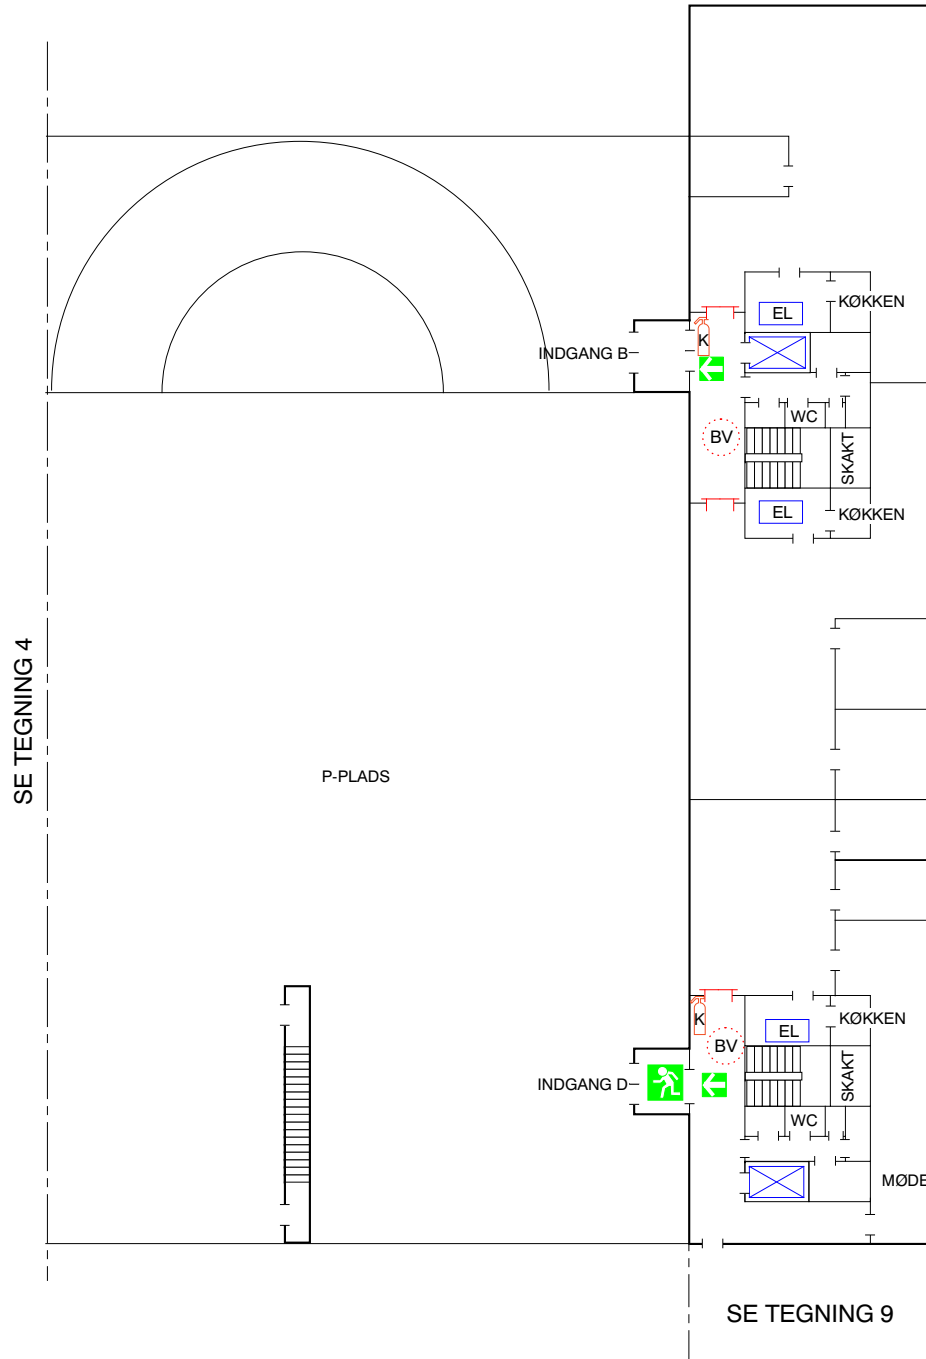

Novi 6

Alfred Nobelsvej 21
9220 Ålborg Øst

Stueplan

Tegning 12 af 12

SIGNATURER:

- BRANDDØR
- CO2 SLUKKER
- FLUGTVEJ / NØDUDGANG
- BRANDVENTILATIONSTRYK
- EL-TAVLE
- FØRSTEHJÆLPSUDSTYR
- ABA-CENTRALSKAB
- BRANDTRYK
- UDGANG I FLUGTVEJ
- SAMLINGSPLADS

ALFRED NOBELSVEJ

Dato: 07-02-14 TACO
Rev.2: 02-12-16 AAJO