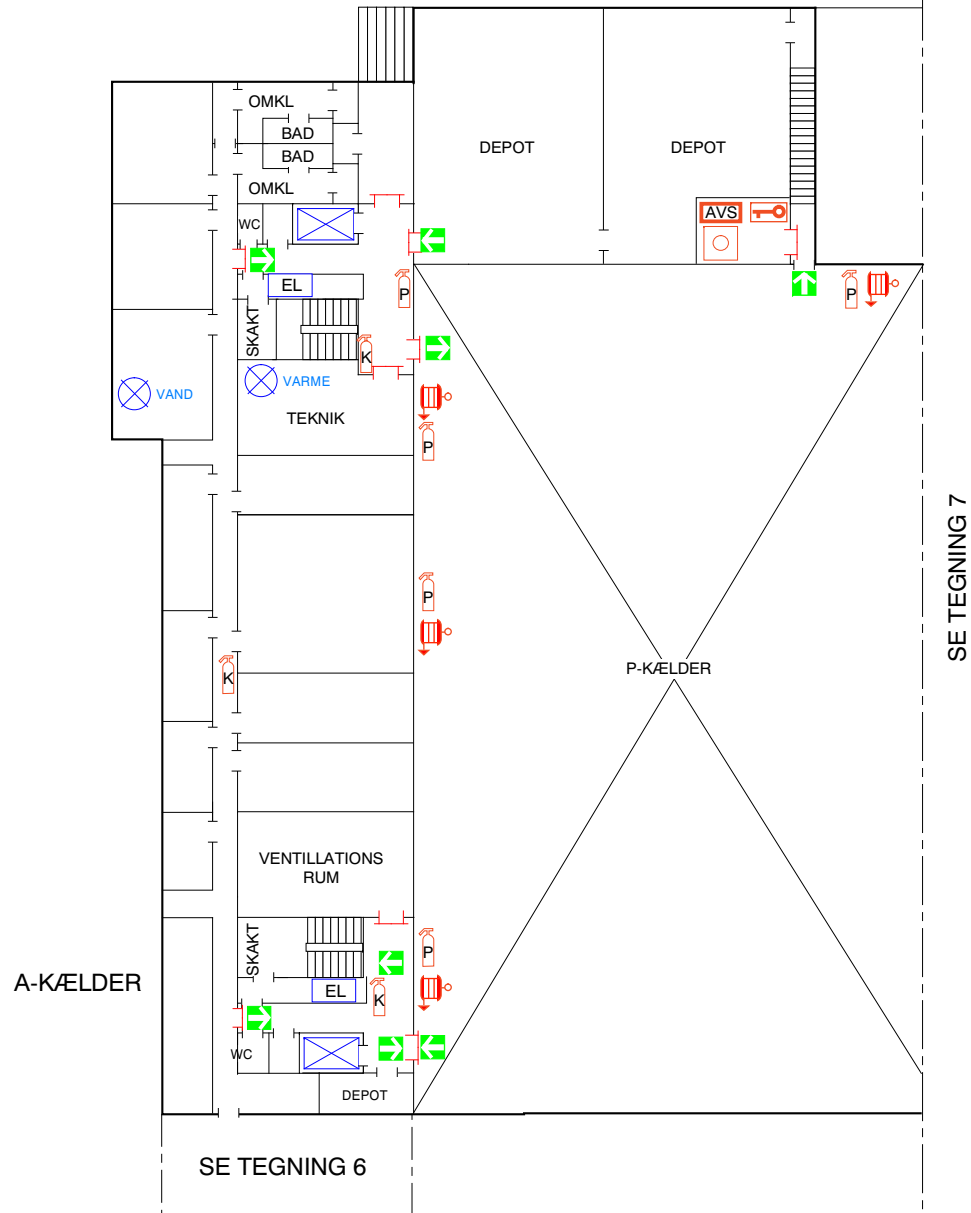

Novi 6

Alfred Nobelsvej 21
9220 Ålborg Øst

Kælderplan

Tegning 5 af 12

SIGNATURER:

- P PULVERSLUKKER
- VANDFYLDT SLANGEVINDE
- AVS SPRINKLERCENTRAL
- BRANDDØR
- K CO2 SLUKKER
- FLUGTVEJ / NØDUDGANG
- HOVEDSTOPHANE
- BRANDTRYK
- EL EL-TAVLE
- NØGLEBOKS
- ARS AUT. RUMSLUKNINGSANLÆG
- TRYKFLASKER
- SAMLINGSPLADS

ALFRED NOBELSVEJ

Dato: 07-02-14 TACO
Rev.2: 02-12-16 AAJO