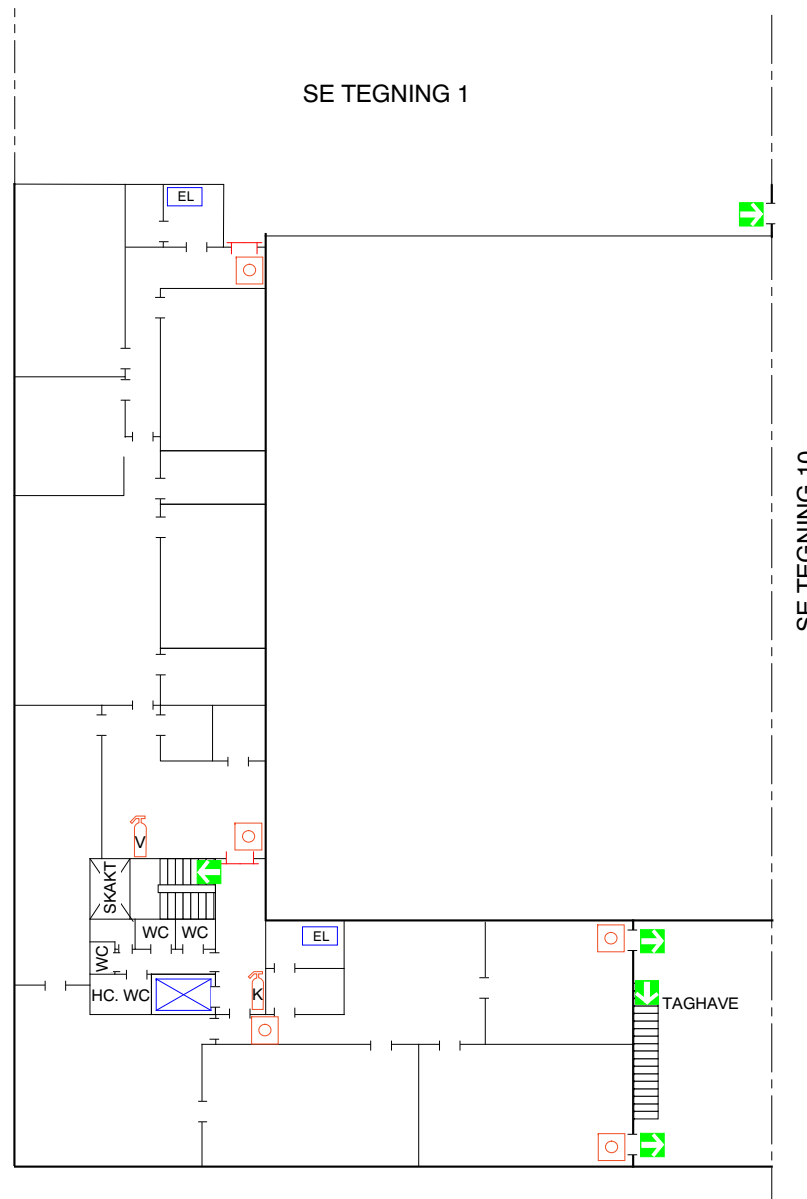

Novi 6

Alfred Nobelsvej 21
9220 Ålborg Øst