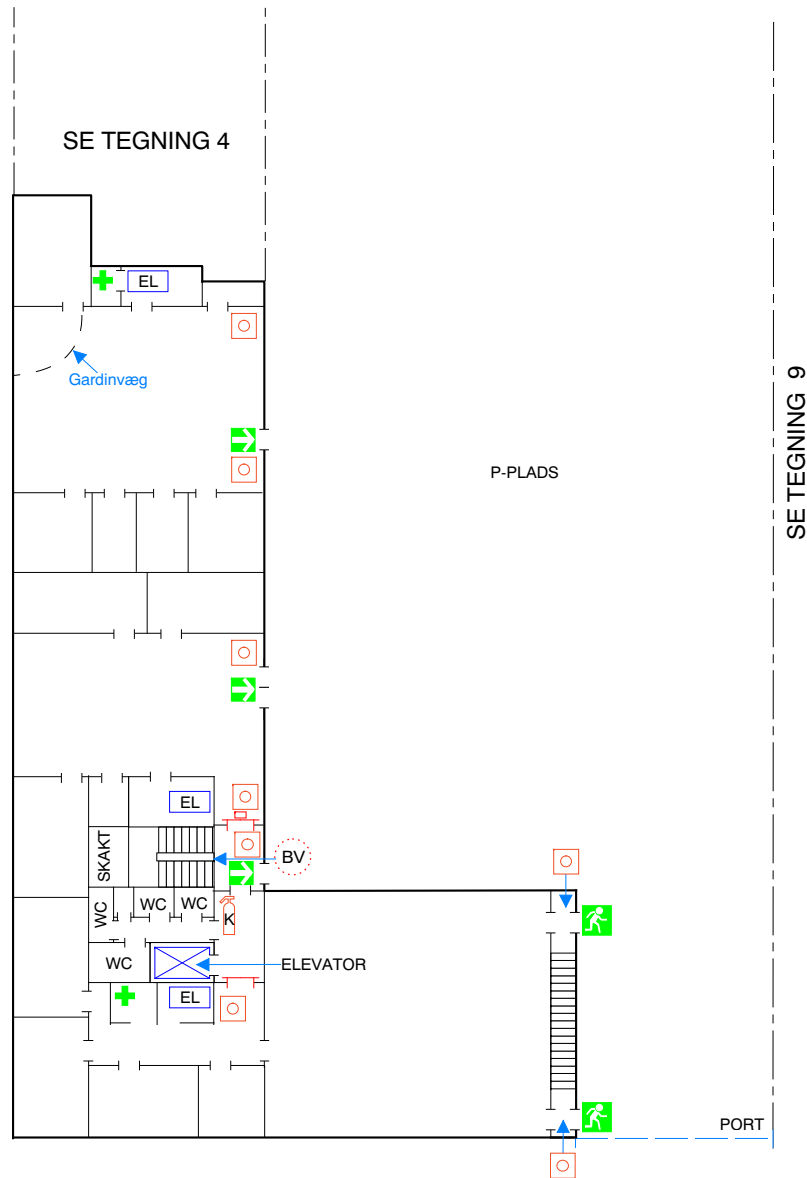

Novi 6

Alfred Nobelsvej 21
9220 Ålborg Øst

Stueplan

Tegning 3 af 12

SIGNATURER:

- ABDL BRANDDØR
- BRANDDØR
- CO2 SLUKKER
- FLUGTVEJ / NØDUDGANG
- BRANDVENTILATIONSTRYK
- EL-TAVLE
- FØRSTEHJÆLPSUDSTYR
- UDGANG I FLUGTVEJ
- BRANDTRYK
- SAMLINGSPLADS

ALFRED NOBELSVEJ

Dato: 07-02-14 TACO
Rev.2: 02-12-16 AAJO