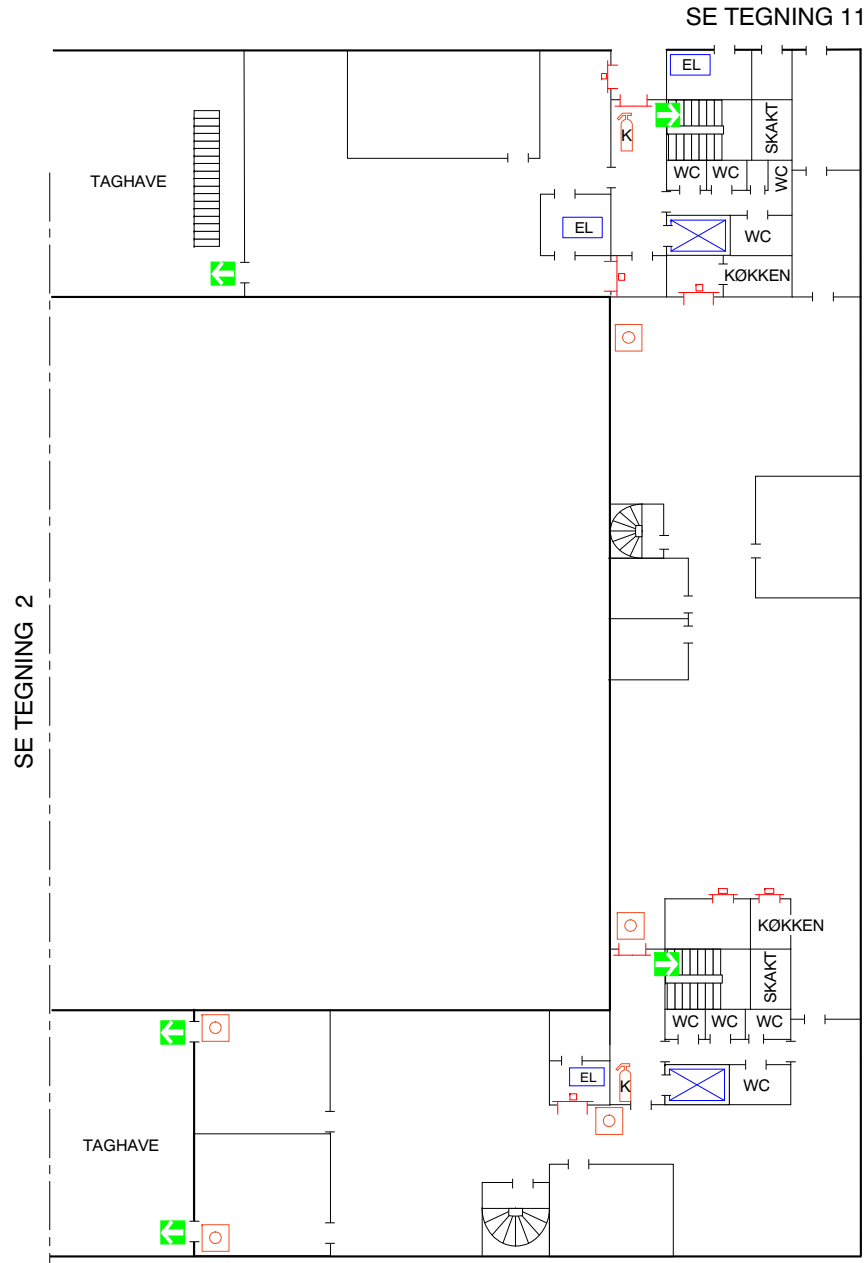

Novi 6

Alfred Nobelsvej 21
9220 Ålborg Øst

1. Sal

Tegning 10 af 12

SIGNATURER:

- ABDL BRANDDØR
- BRANDDØR
- CO2 SLUKKER
- FLUGTVEJ / NØDUDGANG
- BRANDTRYK
- EL-TAVLE
- SAMLINGSPLADS