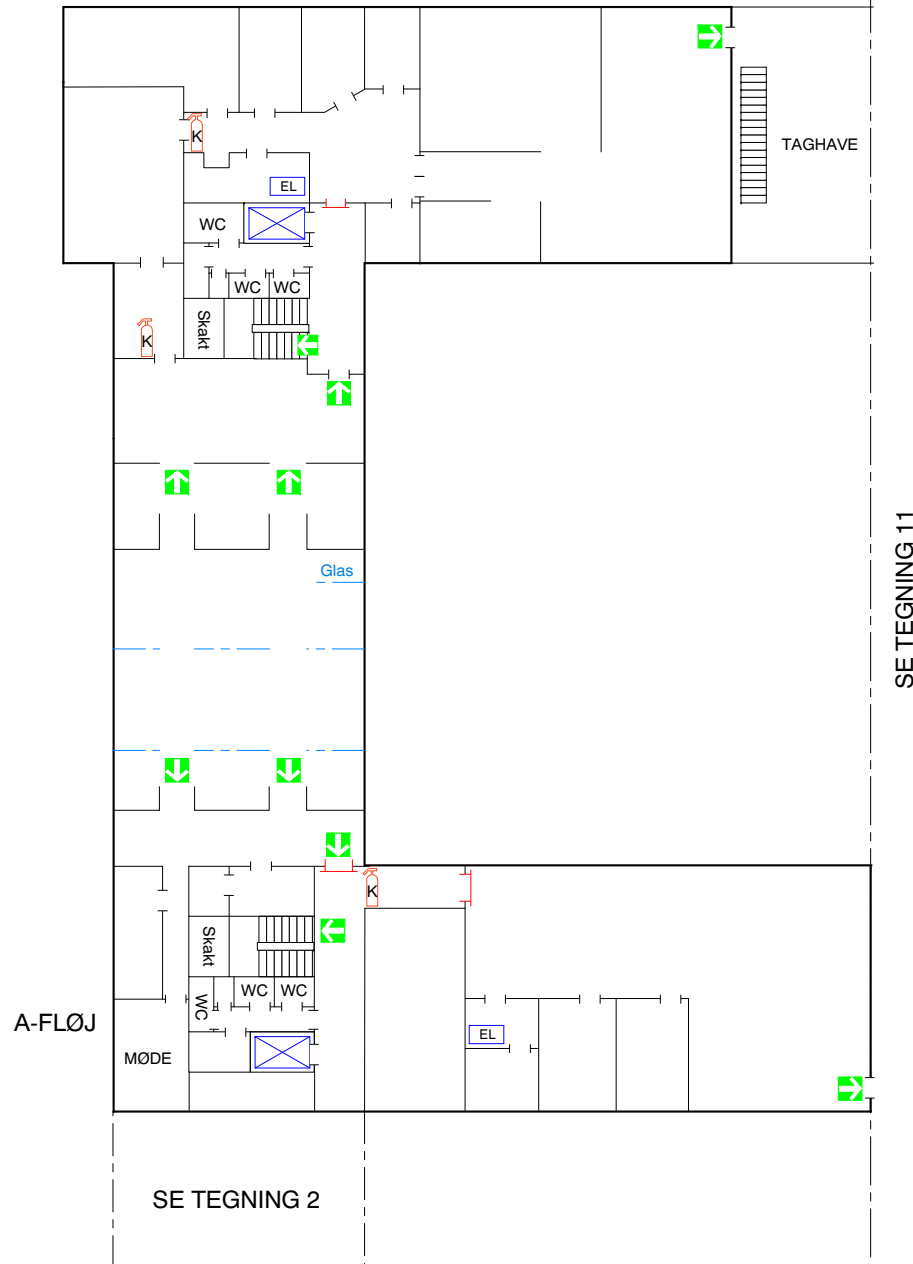

Alfred Nobelsvej 21
9220 Ålborg Øst

1. Sal

Tegning 1 af 12

SIGNATURER:

-  BRANDDØR
-  CO2 SLUKKER
-  FLUGTVEJ / NØDUDGANG
-  FØRSTEHJÆLPSUDSTYR
-  ØJENSKYL
-  EL-TAVLE
-  BRANDTRYK
-  SAMLINGSPLADS

ALFRED NOBELSVEJ