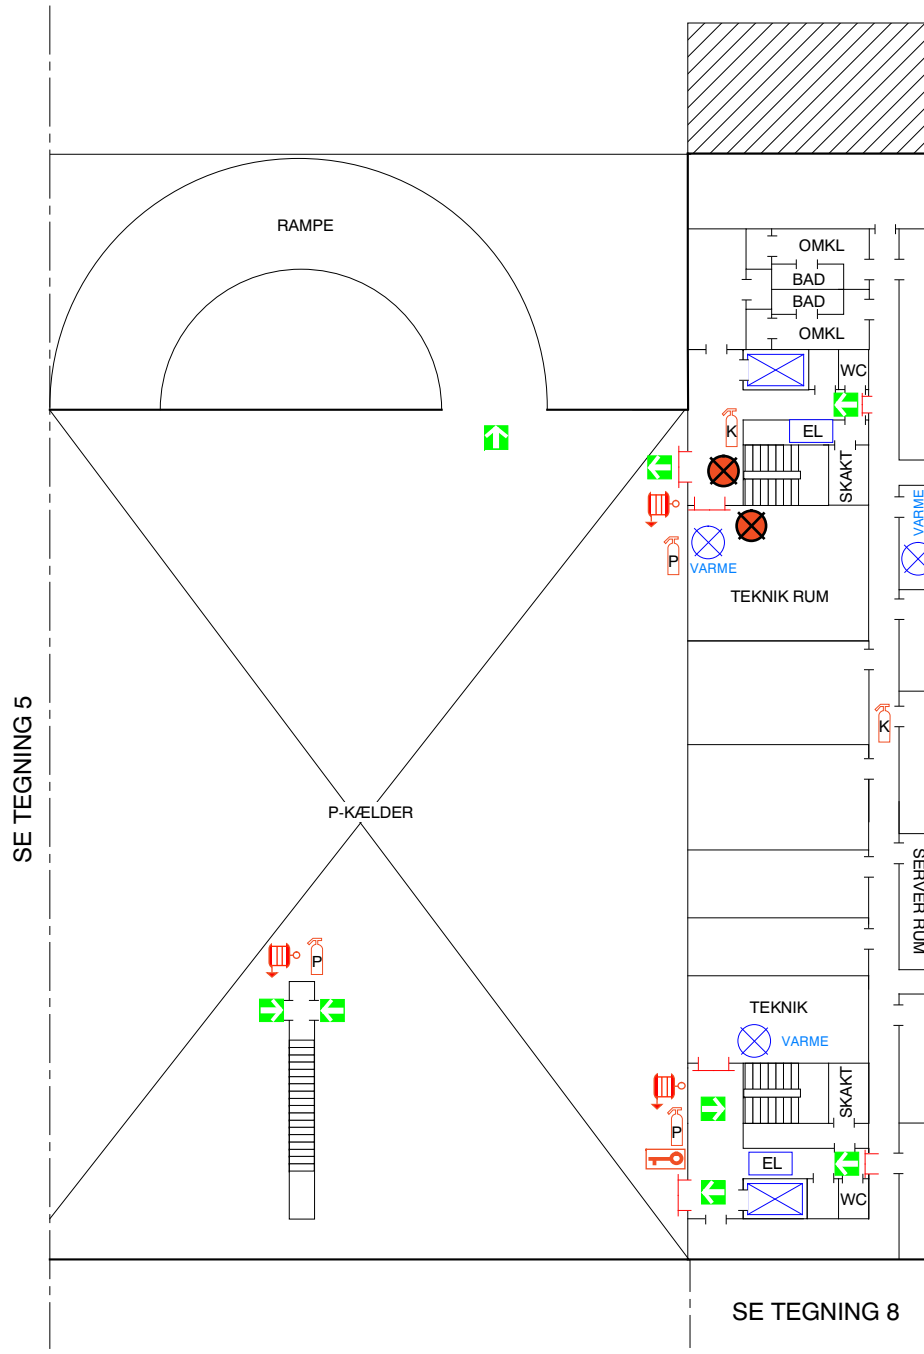

A-KÆLDER

ALFRED NOBELSVEJ

Dato: 07-02-14 TACO
Rev.2: 02-12-16 AAJO

Novi 6

Alfred Nobelsvej 21
9220 Ålborg Øst

Kælderplan

Tegning 7 af 12

SIGNATURER: