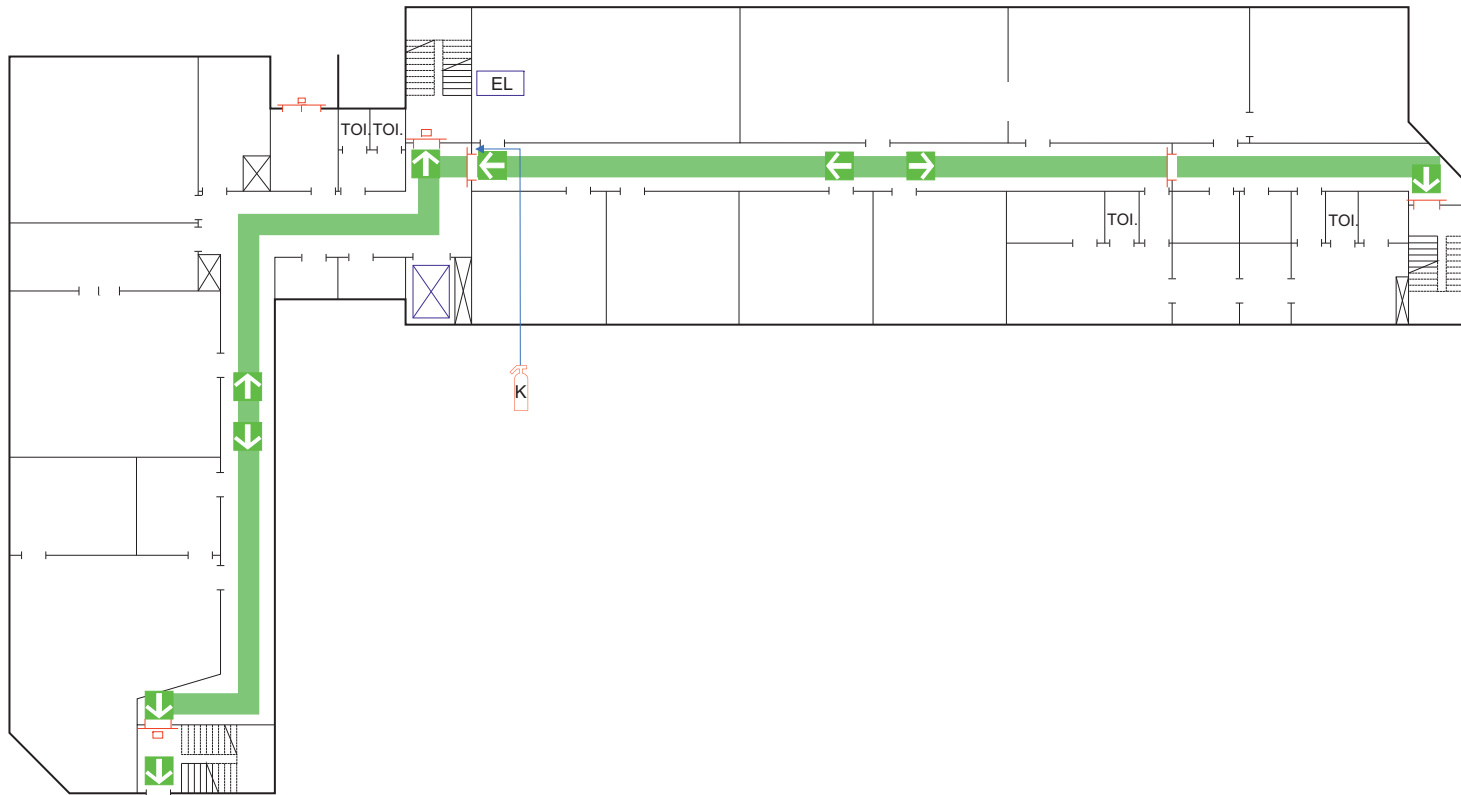

Kælderplan

Tegning 2 af 5

SIGNATURER:

-  **CO2 SLUKKER**
-  **EL-TAVLE**
-  **BRANDDØR**
-  **ABDL BRANDDØR**
-  **FLUGTRUTE**
-  **FLUGTVEJ / NØDUDGANG**
-  **SAMLINGSPLADS**

Novi A/S Novi 2

Niels Jernes Vej 12 , 9220 Aalborg øst

Stueplan

Tegning 3 af 5

SIGNATURER:

-  **CO2 SLUKKER**
-  **EL-TAVLE**
-  **ABDL BRANDDØR**
-  **FLUGTRUTE**
-  **FLUGTVEJ / NØDUDGANG**
-  **SAMLINGSPLADS**

Novi A/S Novi 2

Niels Jernes Vej 12 , 9220 Aalborg øst

1. Sal

Tegning 4 af 5

SIGNATURER:

CO2 SLUKKER

EL-TAVLE

ABDL BRANDDØR

FLUGTRUTE

FLUGTVEJ / NØDUDGANG

SAMLINGSPLADS

Novi A/S Novi 2

Niels Jernes Vej 12 , 9220 Aalborg øst

2. Sal

Tegning 5 af 5

SIGNATURER:

-  CO2 SLUKKER
-  EL-TAVLE
-  ABDL BRANDDØR
-  BRANDDØR
-  FLUGTRUTE
-  FLUGTVEJ / NØDUDGANG
-  SAMLINGSPLADS