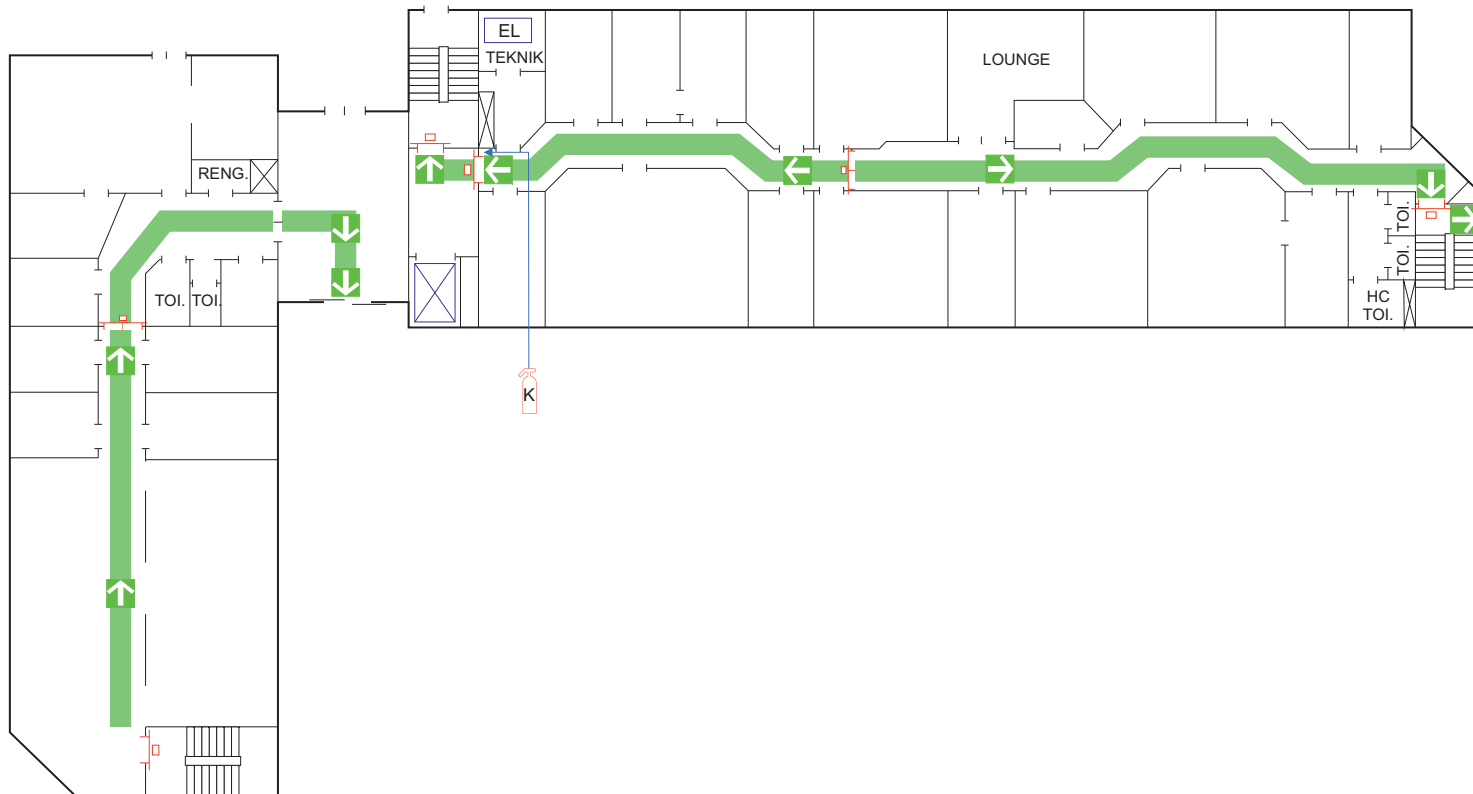

Kælderplan

Tegning 2 af 5

SIGNATURER:

-  **CO2 SLUKKER**
-  **EL-TAVLE**
-  **BRANDDØR**
-  **ABDL BRANDDØR**
-  **FLUGTRUTE**
-  **FLUGTVEJ / NØDUDGANG**
-  **SAMLINGSPLADS**

Novi A/S Novi 2

Niels Jernes Vej 12 , 9220 Aalborg øst

Stueplan

Tegning 3 af 5

SIGNATURER:

-  **CO2 SLUKKER**
-  **EL-TAVLE**
-  **ABDL BRANDDØR**
-  **FLUGTRUTE**
-  **FLUGTVEJ / NØDUDGANG**
-  **SAMLINGSPLADS**

Novi A/S Novi 2

Niels Jernes Vej 12 , 9220 Aalborg øst

1. Sal

Tegning 4 af 5

SIGNATURER:

CO2 SLUKKER

EL-TAVLE

ABDL BRANDDØR

FLUGTRUTE

FLUGTVEJ / NØDUDGANG

SAMLINGSPLADS

Novi A/S Novi 2

Niels Jernes Vej 12 , 9220 Aalborg øst

2. Sal

Tegning 5 af 5

SIGNATURER:

-  CO2 SLUKKER
-  EL-TAVLE
-  ABDL BRANDDØR
-  BRANDDØR
-  FLUGTRUTE
-  FLUGTVEJ / NØDUDGANG
-  SAMLINGSPLADS