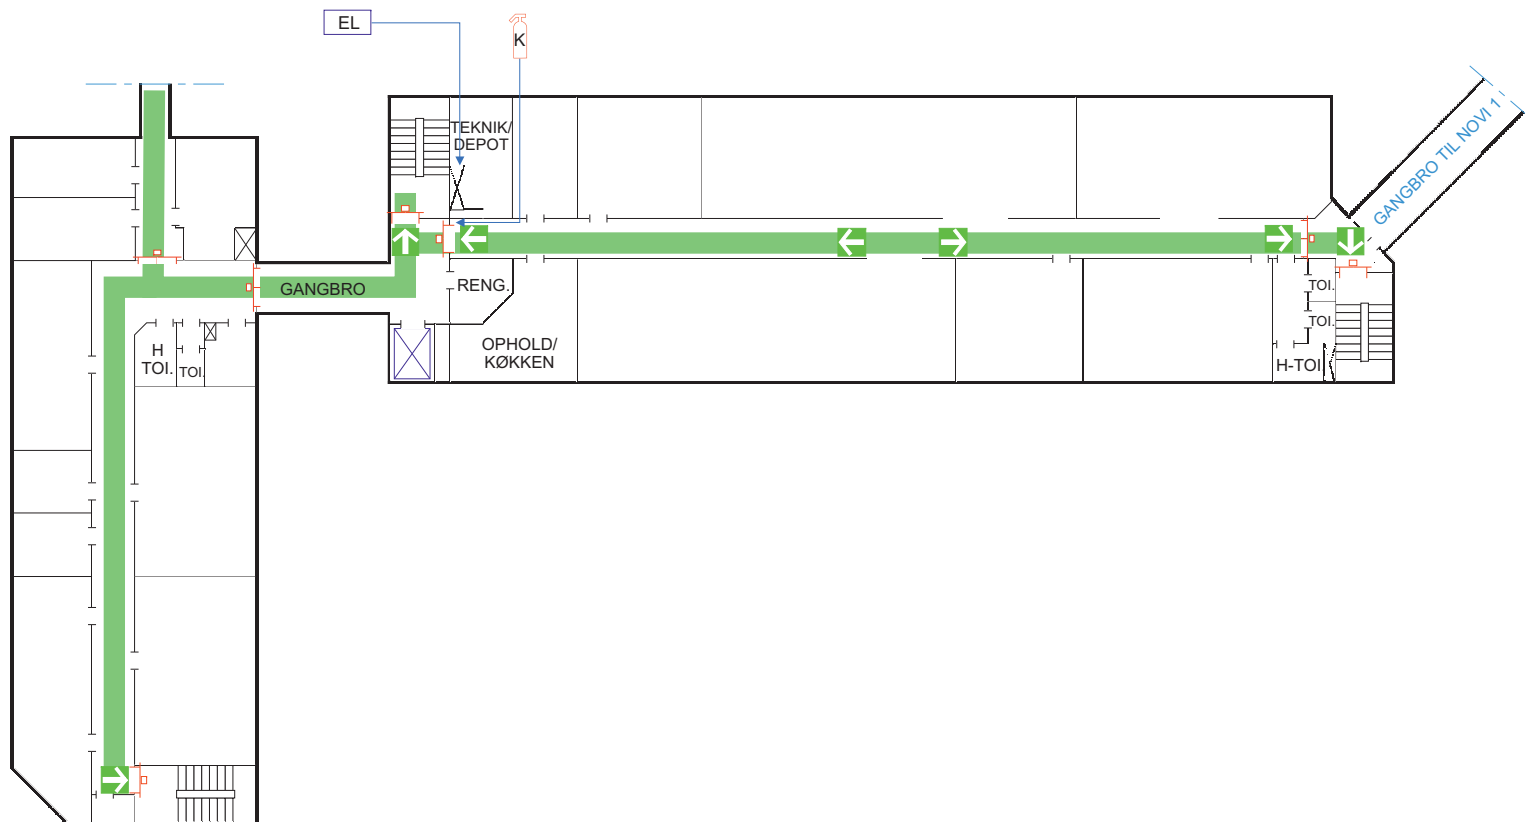

Kælderplan

Tegning 2 af 5

SIGNATURER:

-  **CO2 SLUKKER**
-  **EL-TAVLE**
-  **BRANDDØR**
-  **ABDL BRANDDØR**
-  **FLUGTRUTE**
-  **FLUGTVEJ / NØDUDGANG**
-  **SAMLINGSPLADS**

Novi A/S Novi 2

Niels Jernes Vej 12 , 9220 Aalborg øst

Stueplan

Tegning 3 af 5

SIGNATURER:

-  **CO2 SLUKKER**
-  **EL-TAVLE**
-  **ABDL BRANDDØR**
-  **FLUGTRUTE**
-  **FLUGTVEJ / NØDUDGANG**
-  **SAMLINGSPLADS**

Novi A/S Novi 2

Niels Jernes Vej 12 , 9220 Aalborg øst

1. Sal

Tegning 4 af 5

SIGNATURER:

CO2 SLUKKER

EL-TAVLE

ABDL BRANDDØR

FLUGTRUTE

FLUGTVEJ / NØDUDGANG

SAMLINGSPLADS

Novi A/S Novi 2

Niels Jernes Vej 12 , 9220 Aalborg øst

2. Sal

Tegning 5 af 5

SIGNATURER:

-  CO2 SLUKKER
-  EL-TAVLE
-  ABDL BRANDDØR
-  BRANDDØR
-  FLUGTRUTE
-  FLUGTVEJ / NØDUDGANG
-  SAMLINGSPLADS