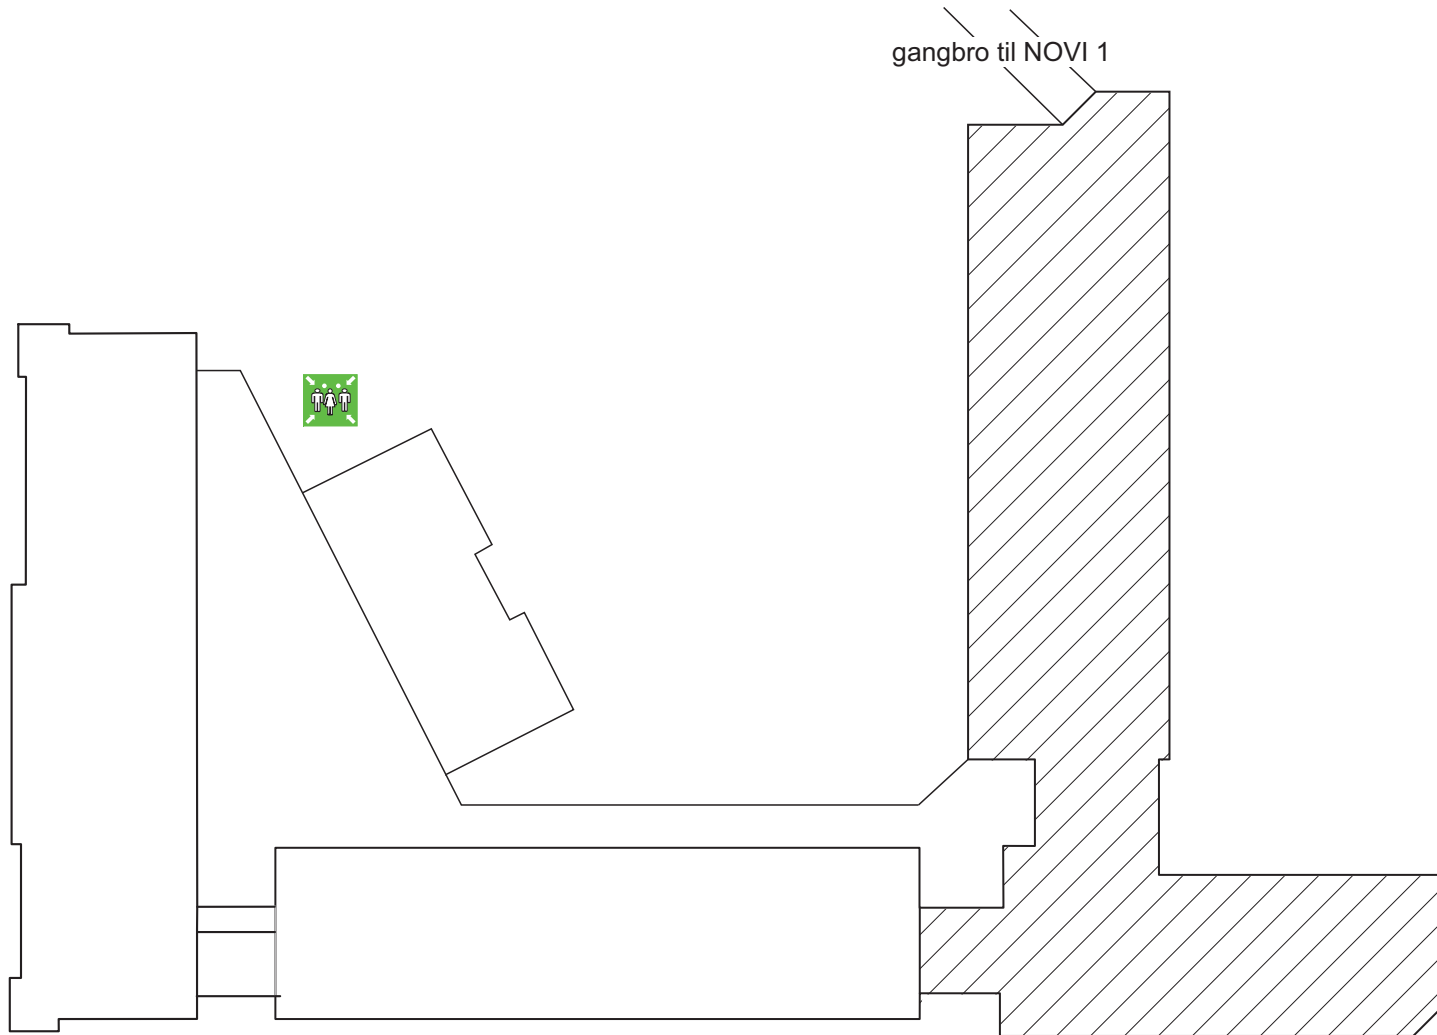

Novi A/S Novi 2

Niels Jernes Vej 12 , 9220 Aalborg øst

Oversigtstegning

Tegning 1 af 5

SIGNATURER:

SAMLINGSPLADS