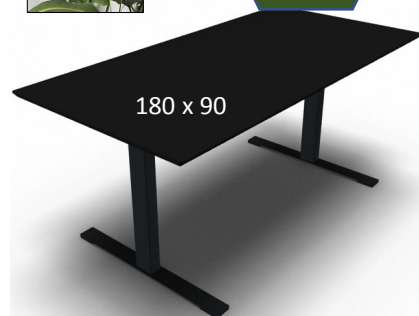

REKTANGULÆRT MØDEBORD
Enkelt og elegant bord med flot detaljering og holdbart design.

Sort linoleumsplade.
Sort stel.
140 x 90 x 74 cm.

NEW OFFICE

Mødepladsmøbler

70,-

PASSER
TIL 6
STOLE

45,-

MØDESTOL HAY AAC 11
Mødestol i enkelt, klassisk og
dog moderne design.
Fra dansk designhus.
Med god siddekomfort og et
tidsløst designudtryk.

Krom Swivelstel.
Polstret i Remix 2 stof nr. 173

REKTANGULÆRT MØDEBORD
Enkelt og elegant bord med flot
detaljering og holdbart design.
Passer til 6 stole

Sort linoleumsplade.
Sort stel.
180 x 90 x 74 cm.