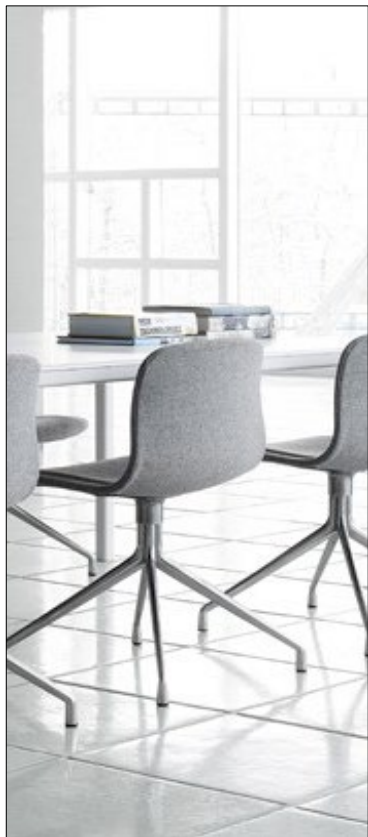

Bestil enten højre eller venstrevendt model alt efter placering.

Venstrevendt

Højrevendt

UDTRÆKSMØBEL
3 rum høj udtræksreol i moderne holdbart design til placering ved siden af arbejdsplads.
Antracit korpus og front.

Mødepladsmøbler

1 RUNDT MØDEBORD
Ø 90 cm.
Sort linoleums bordplade.
Sort stel.

MØDESTOL HAY AAC 11
Mødestol i enkelt, klassisk og
dog moderne design.
Fra dansk designhus.
Med god siddekomfort og et
tidsløst designudtryk.
Krom Swivelstel.
Polstret i Remix 2 stof nr. 173