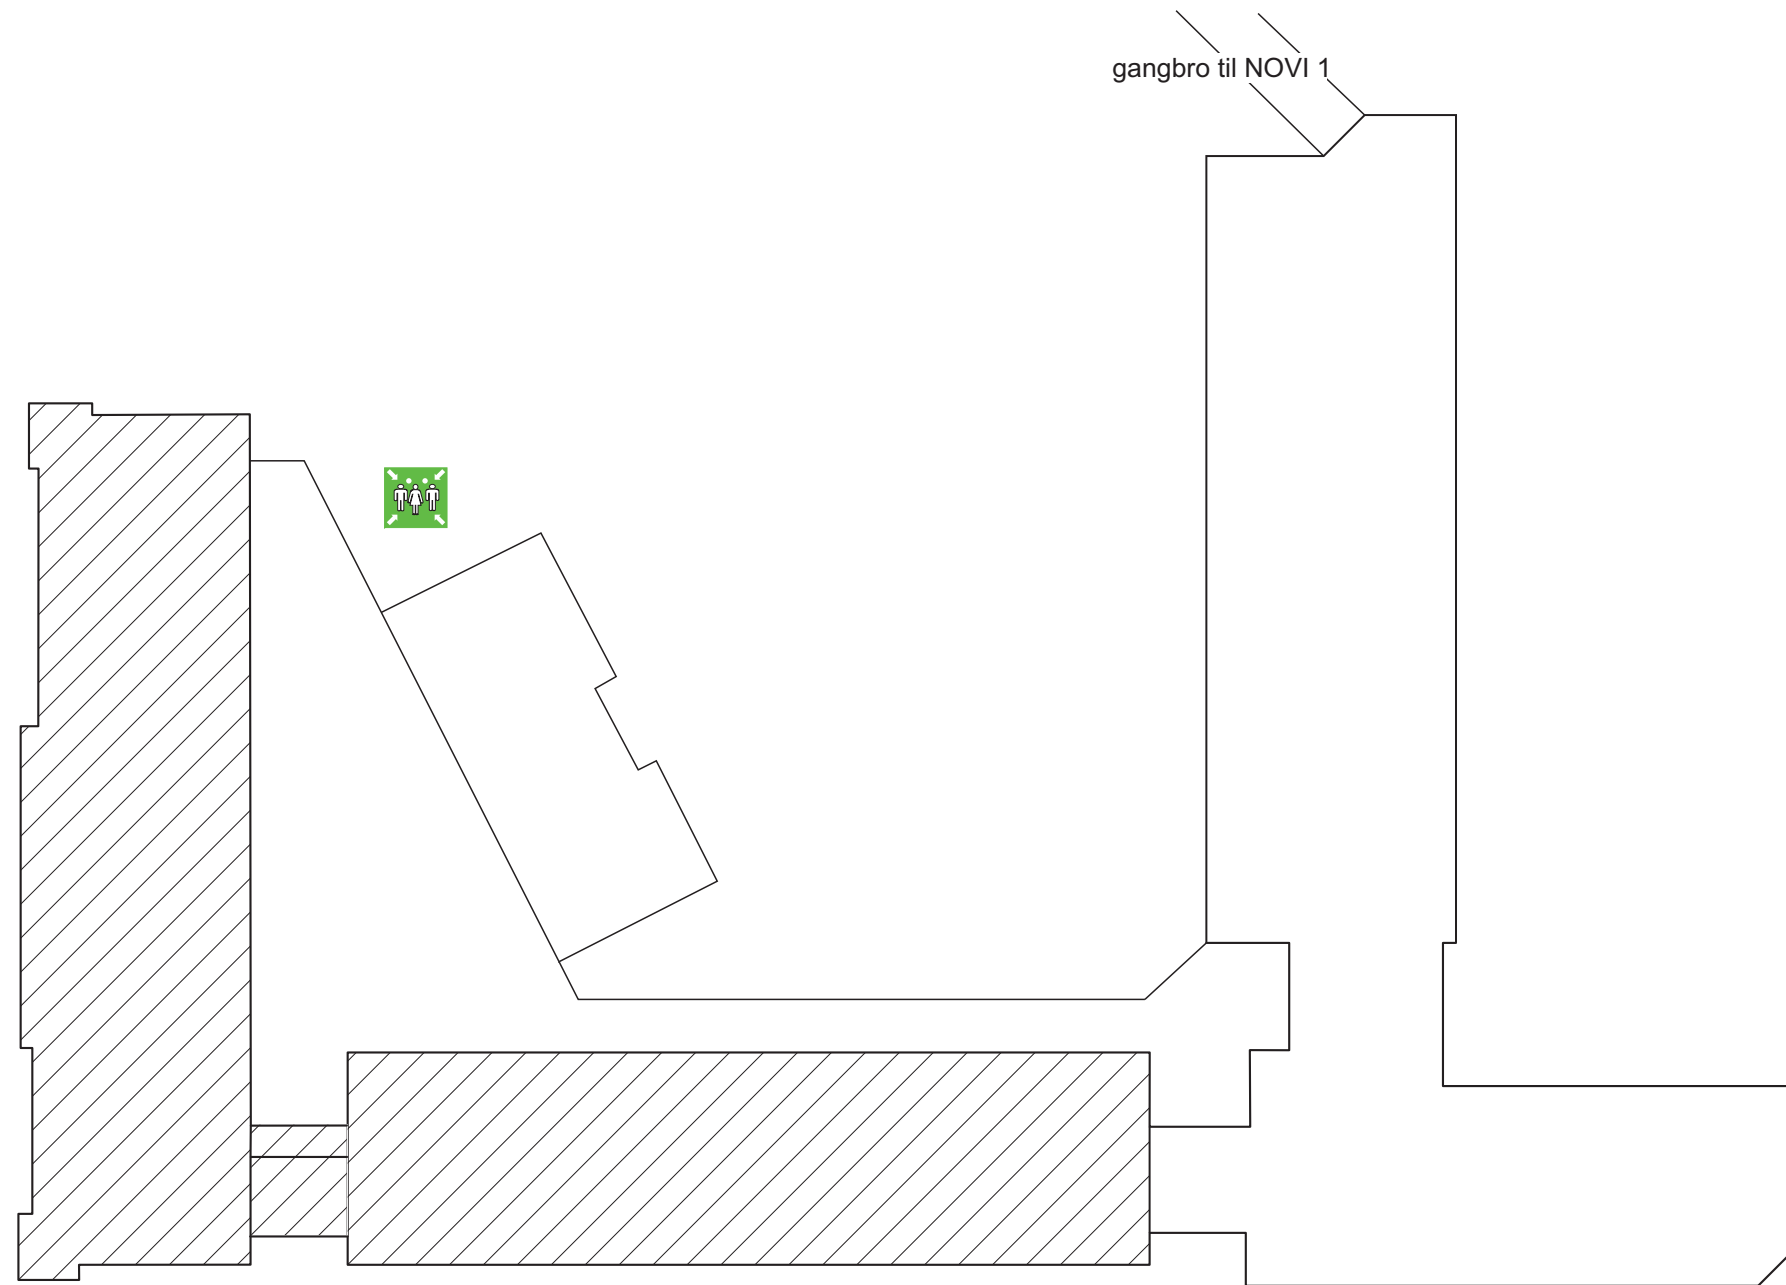

Novi A/S Novi 3-4

Niels Jernes Vej 12 , 9220 Aalborg øst

Oversigtstegning

Tegning 1 af 4

SIGNATURER:

SAMLINGSPLADS