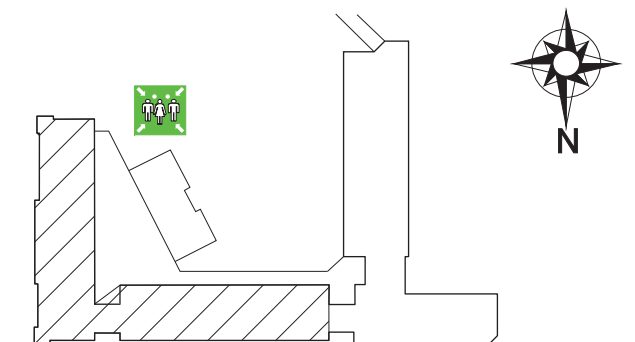

Stueplan

Tegning 2 af 4

SIGNATURER:

-  VANDFYLDT SLANGEVINDE
-  BRANDTRYK
-  RØGVENTILATIONSTRYK
-  INTERN VARSLING
-  FLUGTRUTE
-  FLUGTVEJ / NØDUDGANG
-  SAMLINGSPLADS

Novi A/S Novi 3-4

Niels Jernes Vej 12 , 9220 Aalborg øst

1. sal

Tegning 3 af 4

SIGNATURER:

-  VANDFYLDT SLANGEVINDE
-  BRANDTRYK
-  INTERN VARSLING
-  FLUGTRUTE
-  FLUGTVEJ / NØDUDGANG
-  SAMLINGSPLADS

SIGNATURER:

-  VANDFYLDT SLANGEVINDE
-  BRANDDØR
-  BRANDTRYK
-  FLUGTVEJ / NØDUDGANG
-  SAMLINGSPLADS