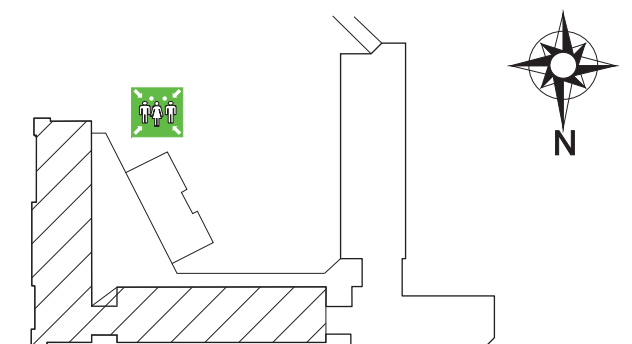

Stueplan

Tegning 2 af 4

SIGNATURER:

-  VANDFYLDT SLANGEVINDE
-  BRANDTRYK
-  RØGVENTILATIONSTRYK
-  INTERN VARSLING
-  FLUGTRUTE
-  FLUGTVEJ / NØDUDGANG
-  SAMLINGSPLADS

Novi A/S Novi 3-4

Niels Jernes Vej 12 , 9220 Aalborg øst

1. sal

Tegning 3 af 4

SIGNATURER:

-  VANDFYLDT SLANGEVINDE
-  BRANDTRYK
-  INTERN VARSLING
-  FLUGTRUTE
-  FLUGTVEJ / NØDUDGANG
-  SAMLINGSPLADS

SIGNATURER:

-  VANDFYLDT SLANGEVINDE
-  BRANDDØR
-  BRANDTRYK
-  FLUGTVEJ / NØDUDGANG
-  SAMLINGSPLADS