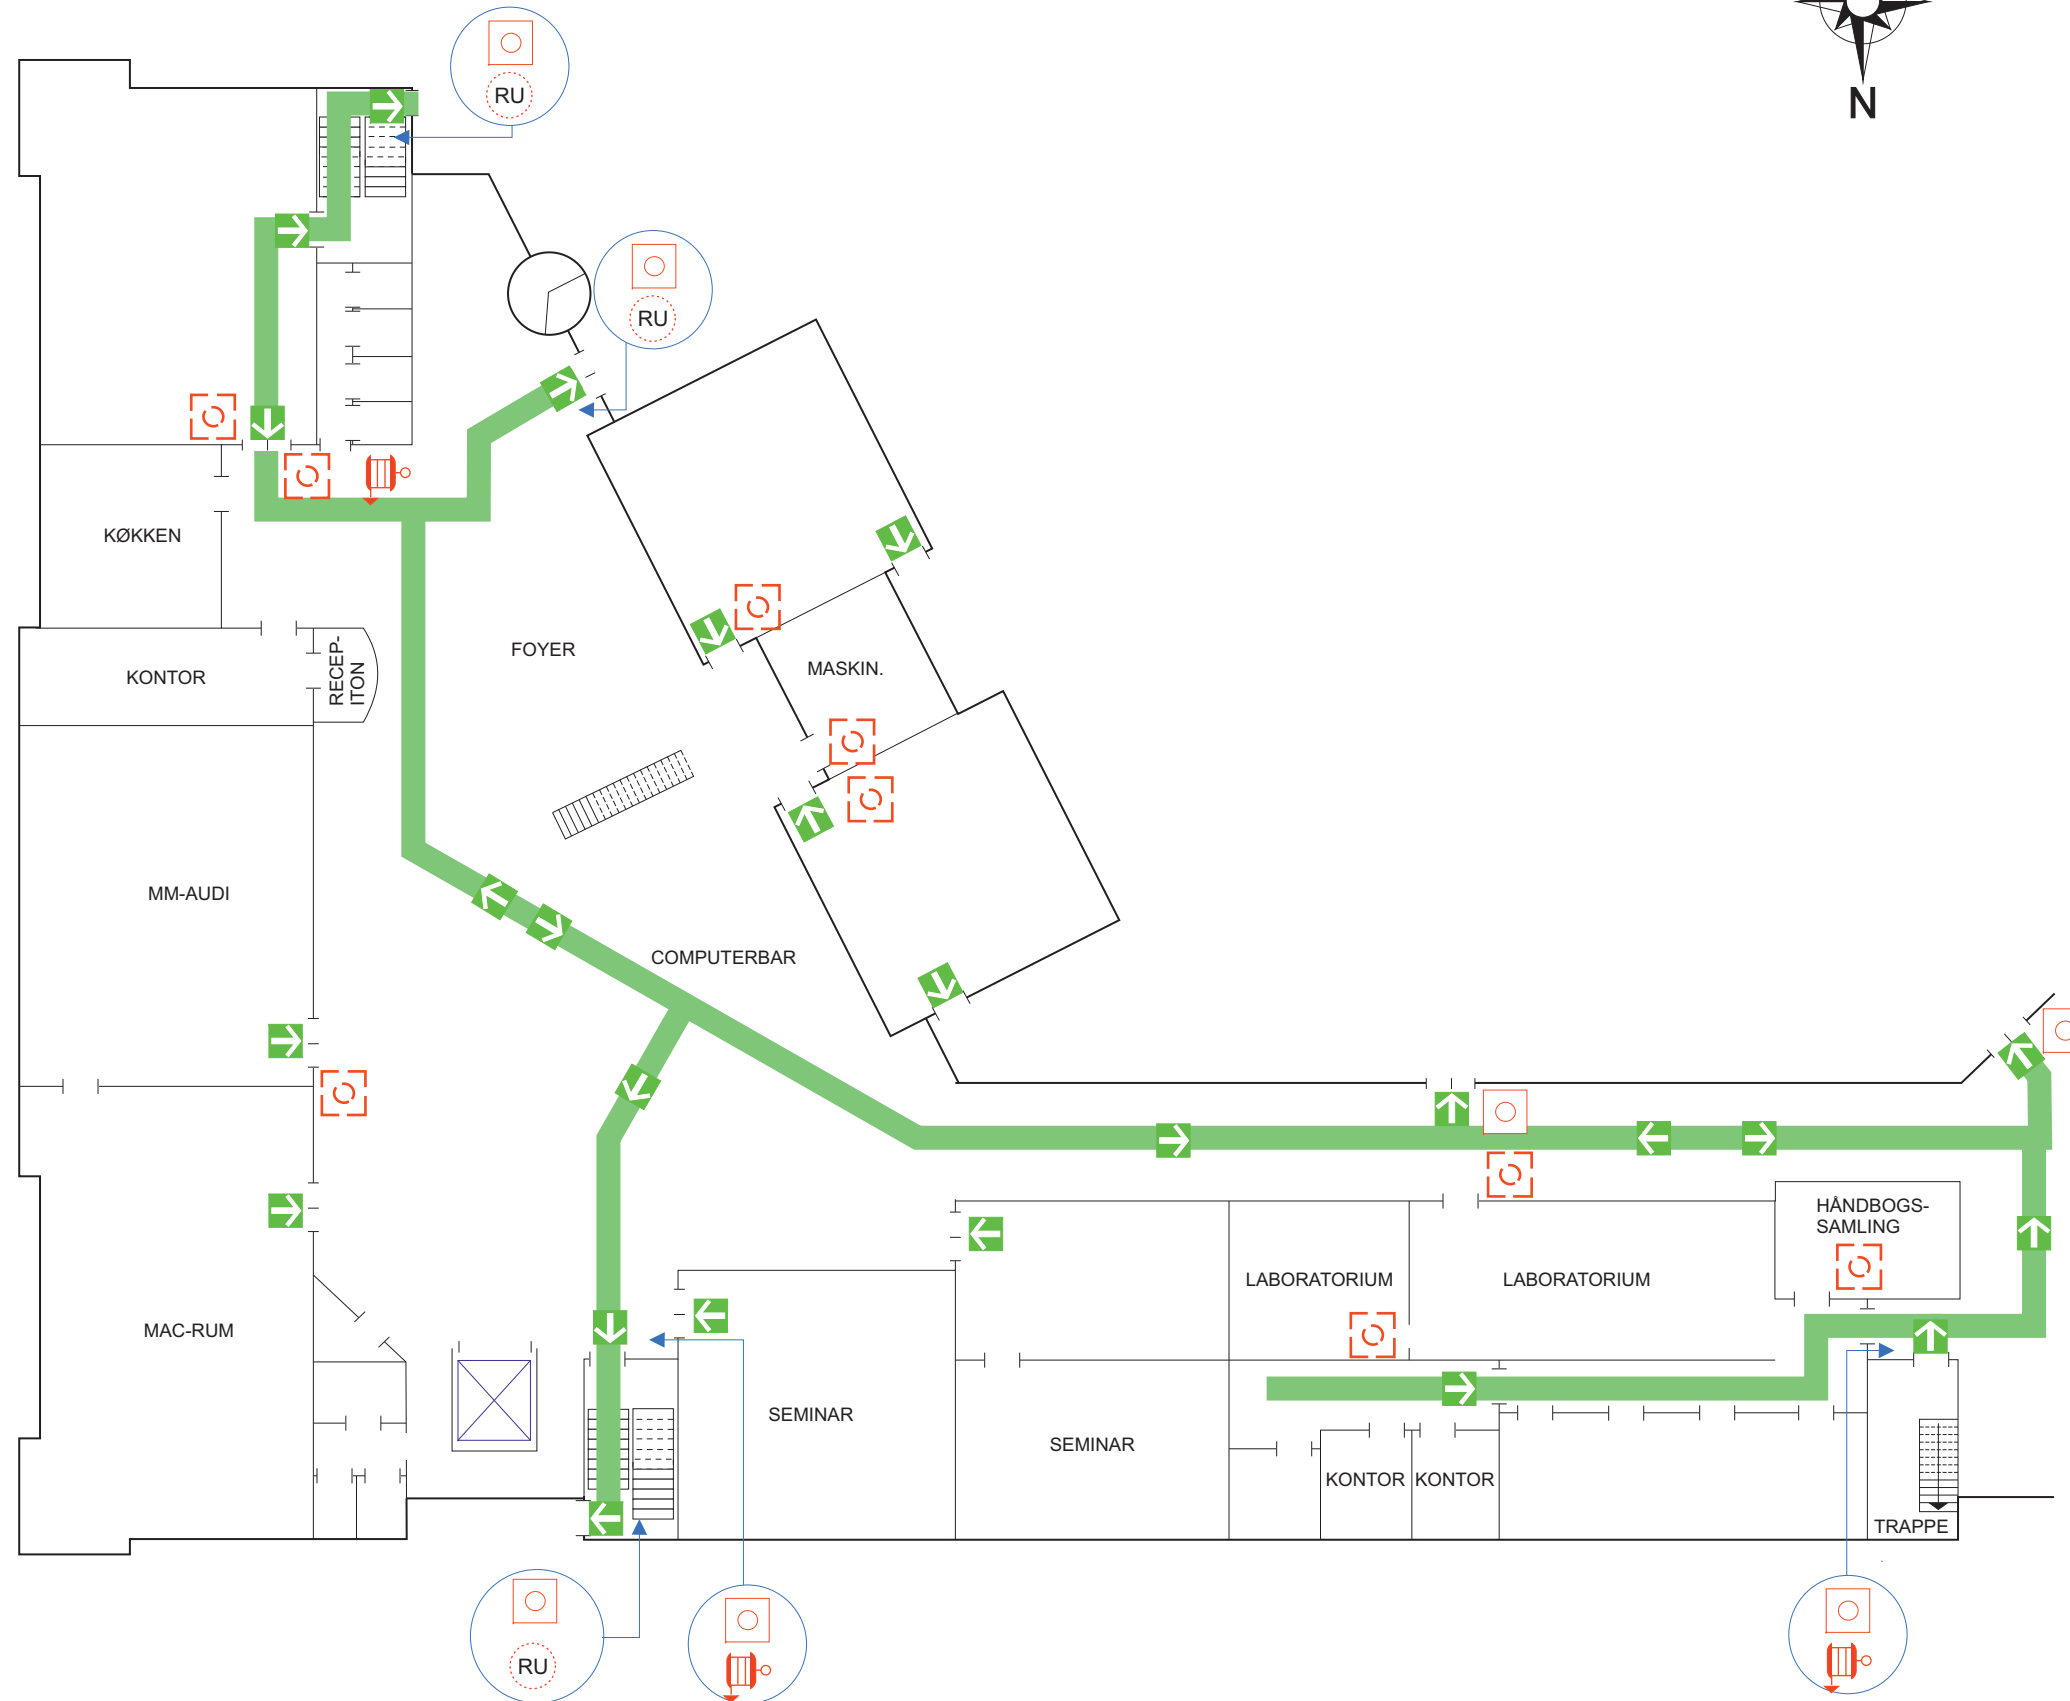

Novi A/S Novi 3-4

Niels Jernes Vej 12 , 9220 Aalborg øst

Oversigtstegning

Tegning 1 af 4

SIGNATURER:

SAMLINGSPLADS

Novi A/S Novi 3-4

Niels Jernes Vej 12 , 9220 Aalborg øst

Stueplan

Tegning 2 af 4

SIGNATURER:

-  VANDFYLDT SLANGEVINDE
-  BRANDTRYK
-  RØGVENTILATIONSTRYK
-  INTERN VARSLING
-  FLUGTRUTE
-  FLUGTVEJ / NØDUDGANG
-  SAMLINGSPLADS

Novi A/S Novi 3-4

Niels Jernes Vej 12 , 9220 Aalborg øst

1. sal

Tegning 3 af 4

SIGNATURER:

-  VANDFYLDT SLANGEVINDE
-  BRANDTRYK
-  INTERN VARSLING
-  FLUGTRUTE
-  FLUGTVEJ / NØDUDGANG
-  SAMLINGSPLADS

SIGNATURER:

-  VANDFYLDT SLANGEVINDE
-  BRANDDØR
-  BRANDTRYK
-  FLUGTVEJ / NØDUDGANG
-  SAMLINGSPLADS