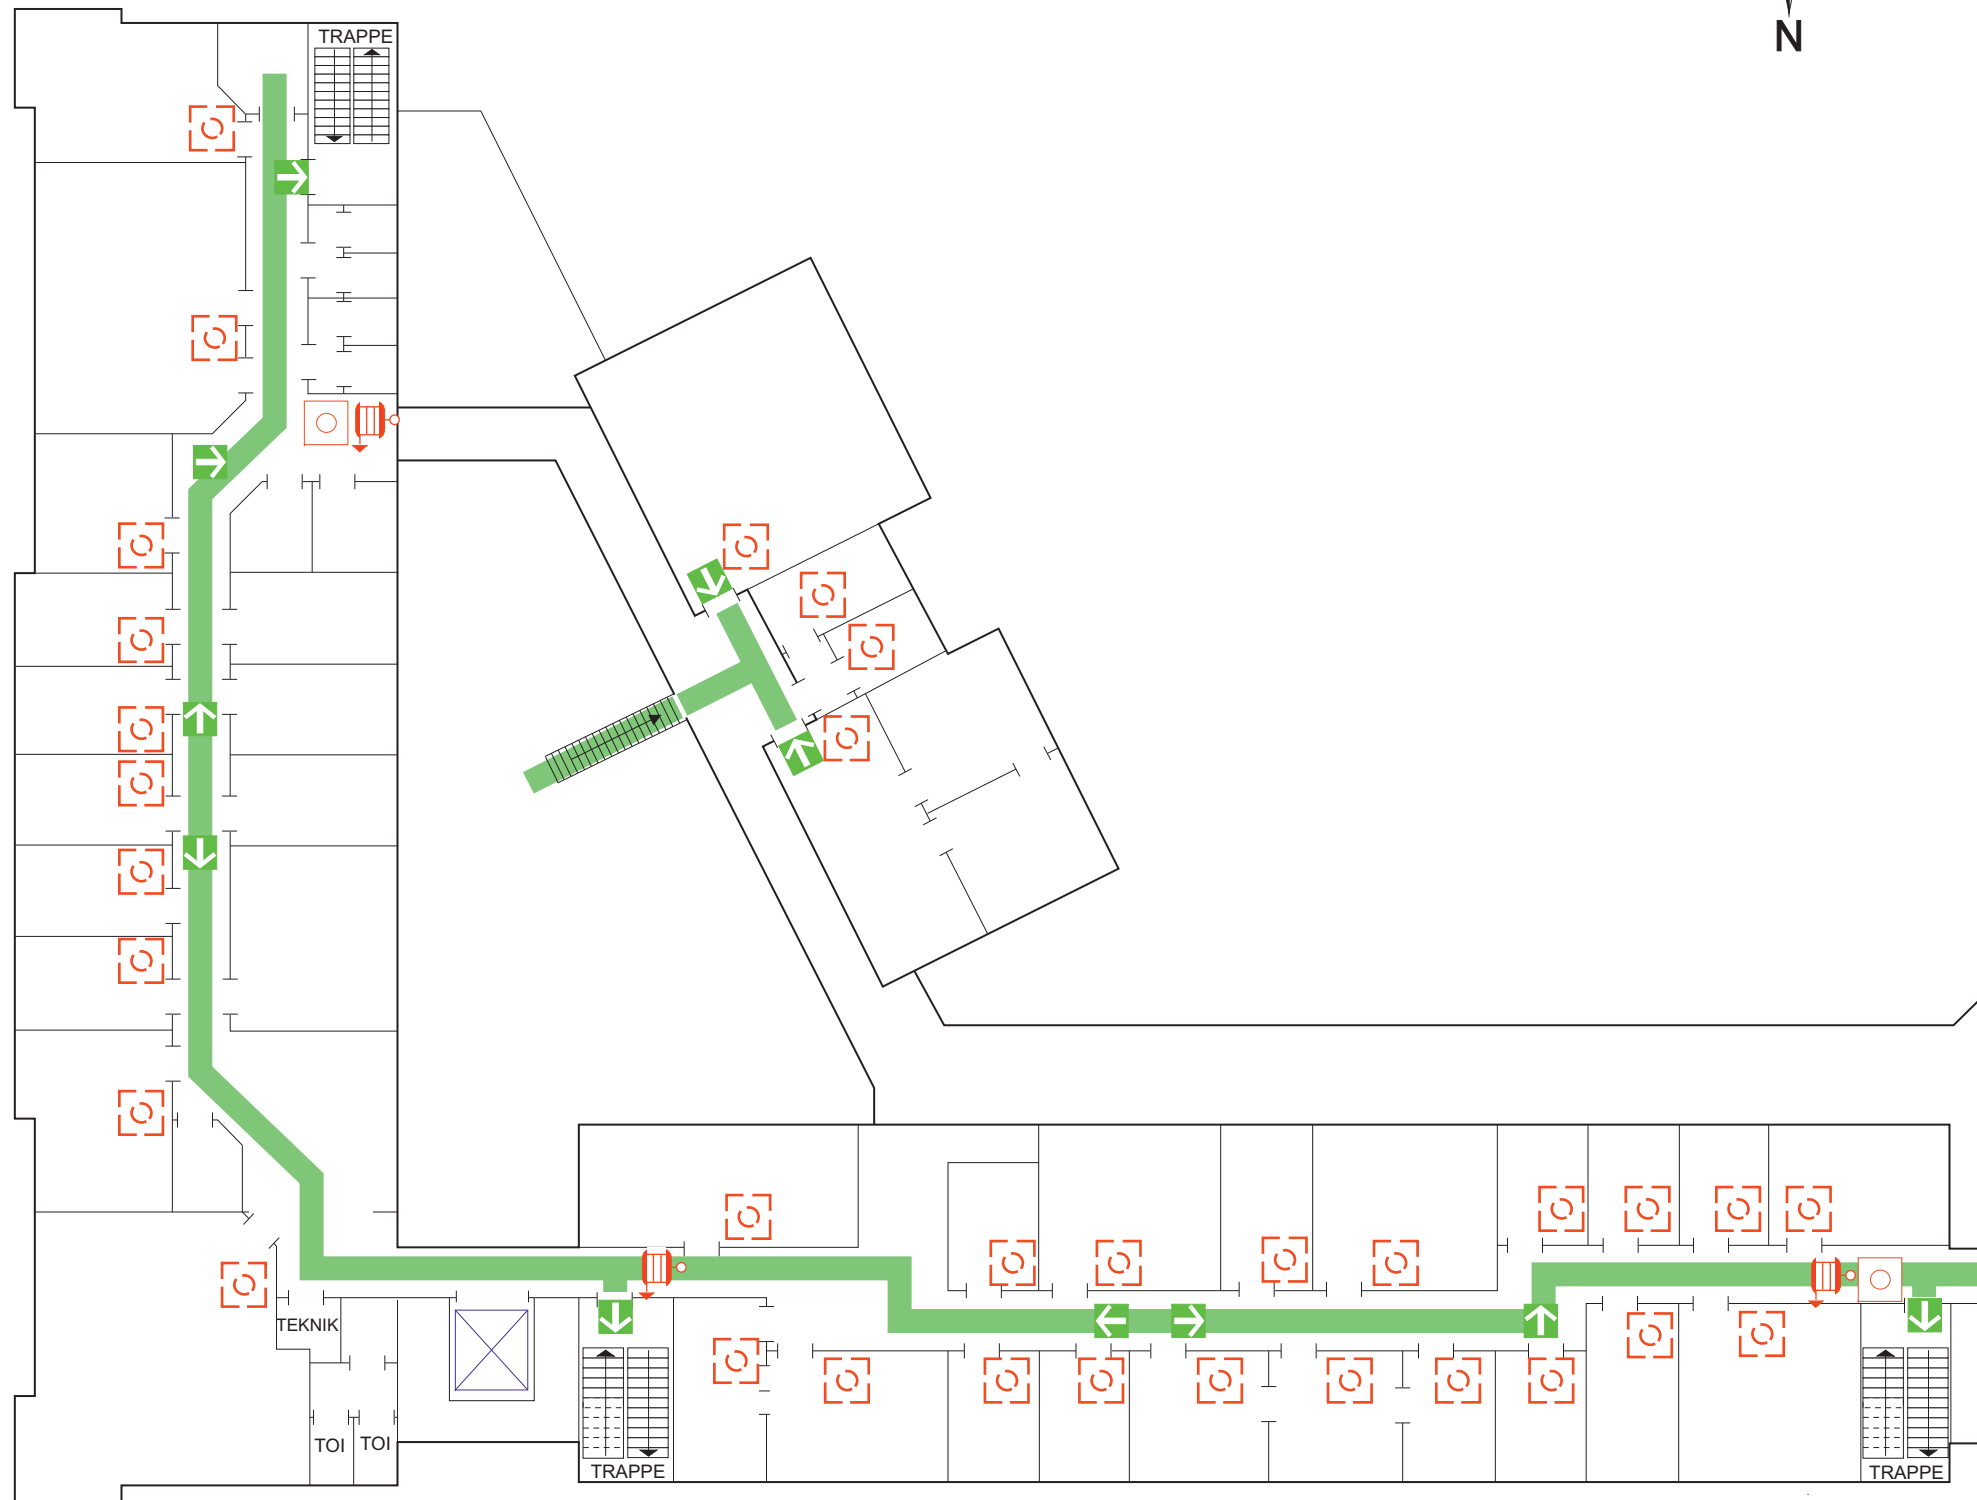

Stueplan

Tegning 2 af 4

SIGNATURER:

-  VANDFYLDT SLANGEVINDE
-  BRANDTRYK
-  RØGVENTILATIONSTRYK
-  INTERN VARSLING
-  FLUGTRUTE
-  FLUGTVEJ / NØDUDGANG
-  SAMLINGSPLADS

Novi A/S Novi 3-4

Niels Jernes Vej 12 , 9220 Aalborg øst

1. sal

Tegning 3 af 4

SIGNATURER:

-  VANDFYLDT SLANGEVINDE
-  BRANDTRYK
-  INTERN VARSLING
-  FLUGTRUTE
-  FLUGTVEJ / NØDUDGANG
-  SAMLINGSPLADS

SIGNATURER:

-  VANDFYLDT SLANGEVINDE
-  BRANDDØR
-  BRANDTRYK
-  FLUGTVEJ / NØDUDGANG
-  SAMLINGSPLADS