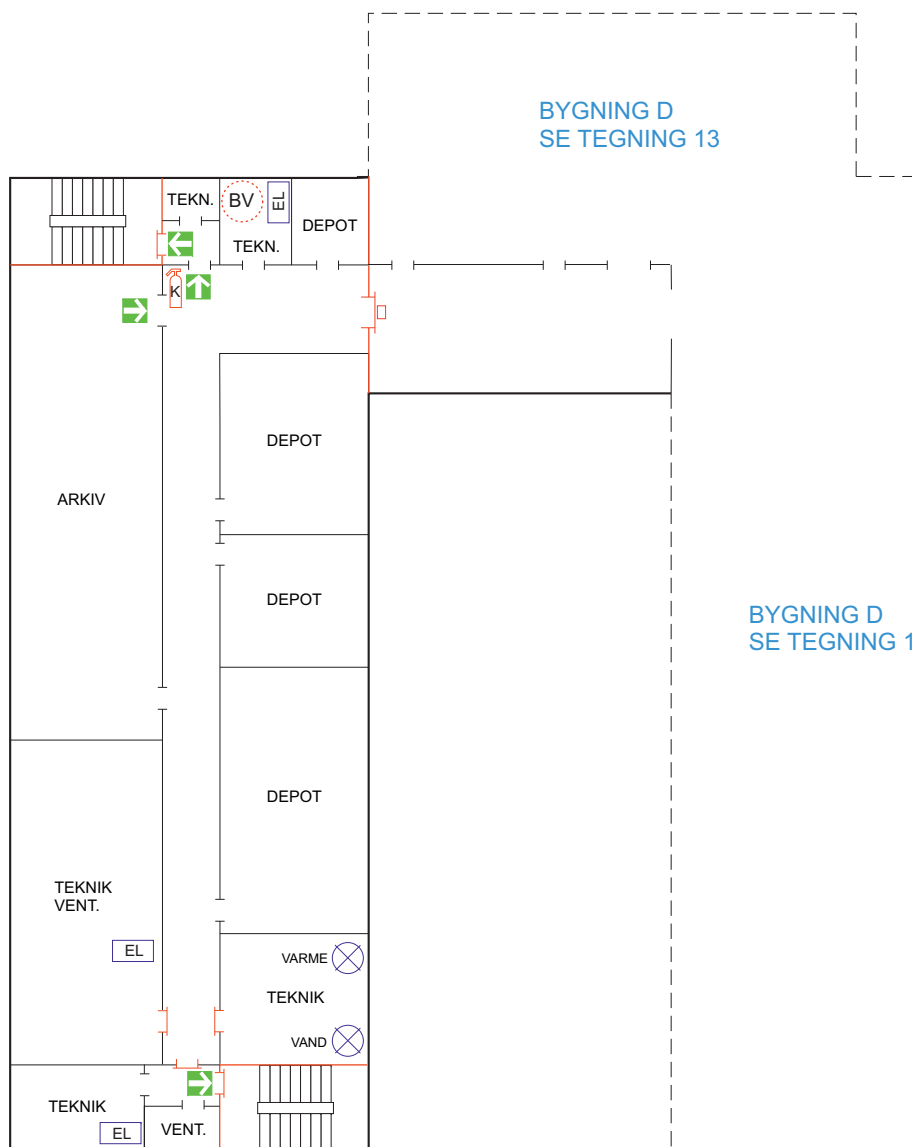

Novi A/S Novi 5

Niels Jernes Vej 10, 9220 Aalborg øst

Bygning C Kælder

Tegning 14 af 14

SIGNATURER:

- ABDL BRANDDØR
- BRANDDØR
- CO2 SLUKKER
- FLUGTVEJ / NØDUDGANG
- HOVEDSTOPHANE
- BRANDVENTILATIONSTRYK
- EL-TAVLE
- SAMLINGSPLADS

BYGNING D
SE TEGNING 13