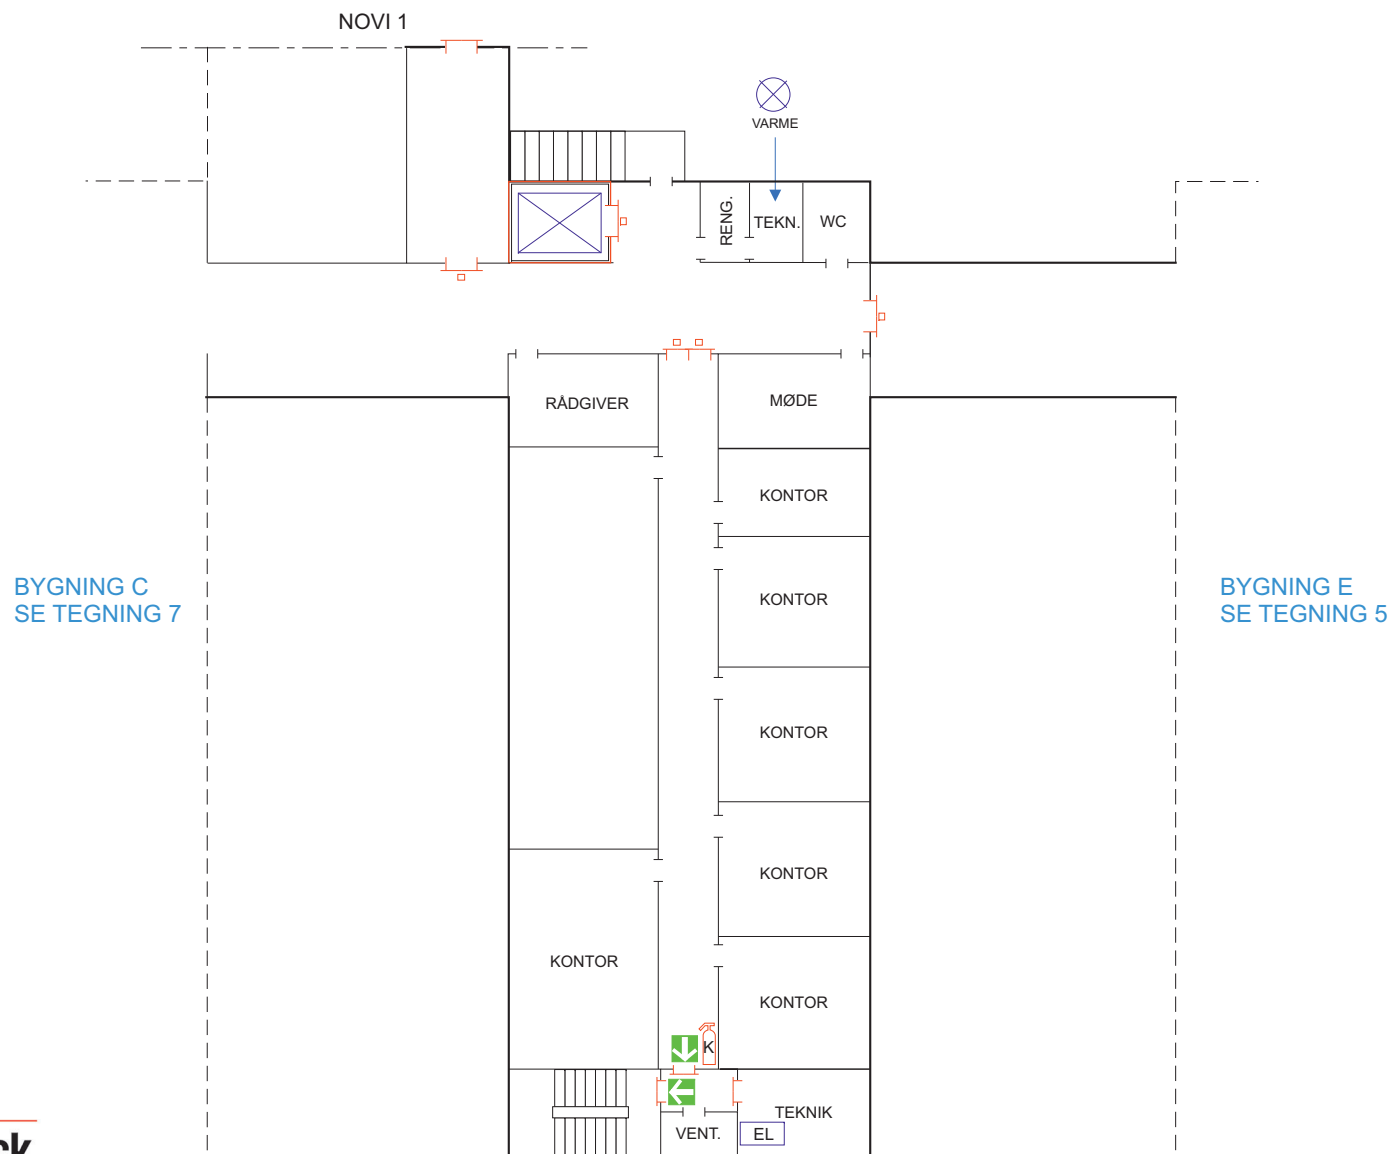

Novi A/S Novi 5

Niels Jernes Vej 10, 9220 Aalborg øst

Bygning D

1. Sal

Tegning 6 af 14

SIGNATURER:

- ABDL BRANDDØR
- BRANDDØR
- CO2 SLUKKER
- FLUGTVEJ / NØDUDGANG
- HOVEDSTOPHANE
- EL-TAVLE
- SAMLINGSPLADS