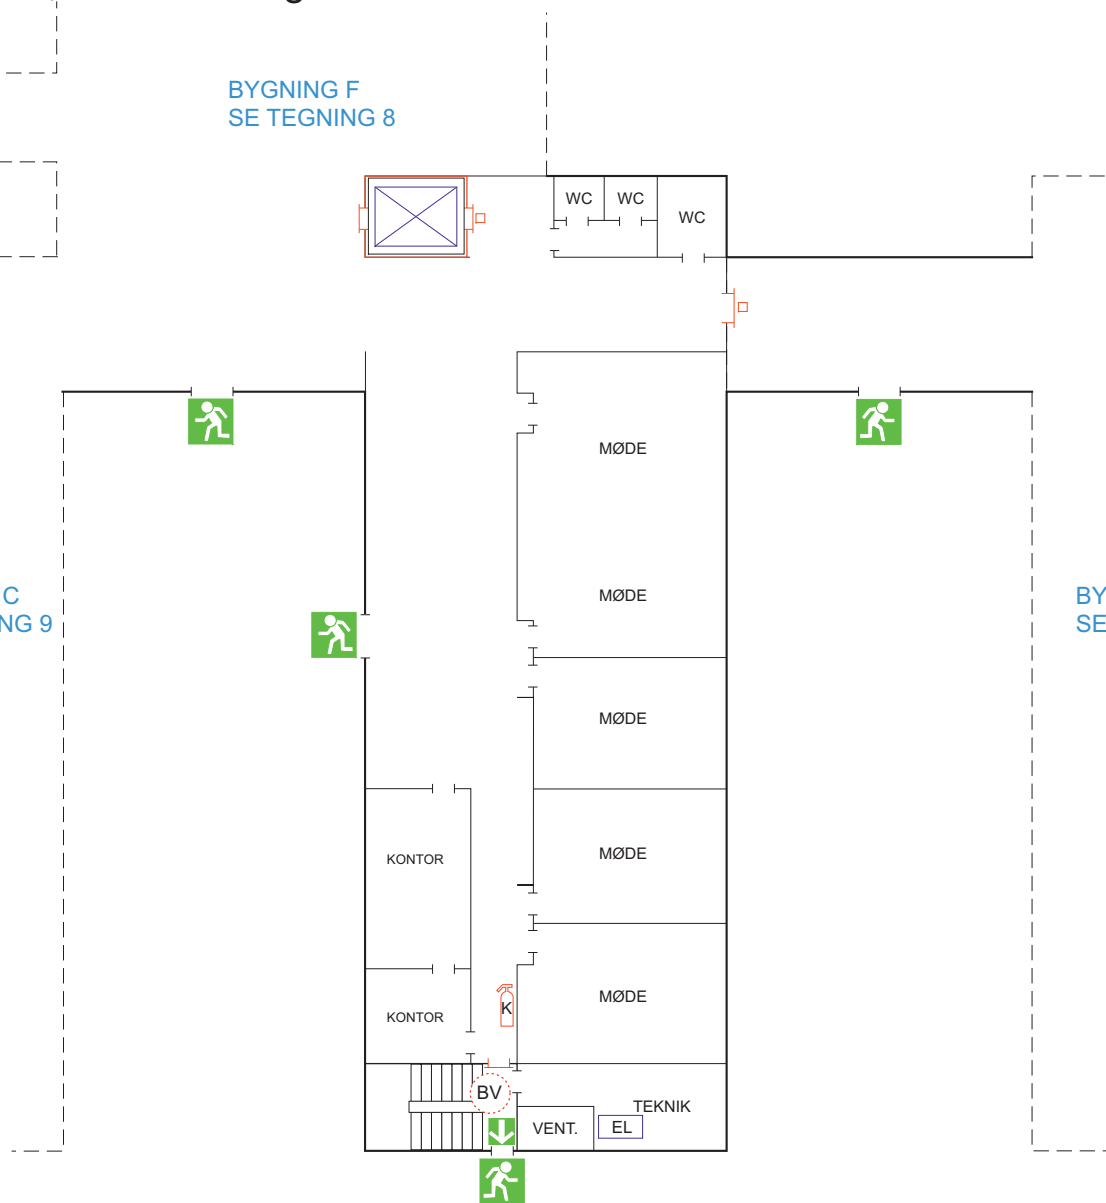

Novi A/S Novi 5

Niels Jernes Vej 10, 9220 Aalborg øst

Bygning C

Stuen

Tegning 9 af 14

SIGNATURER:

-  ABDL BRANDDØR
-  BRANDDØR
-  CO2 SLUKKER
-  REDNINGSÅBNING
-  FLUGTVEJ / NØDUDGANG
-  UDGANG I FLUGTVEJ
-  HOVEDSTOPHANE
-  BRANDVENTILATIONSTRYK
-  EL-TAVLE
-  SAMLINGSPLADS

Novi A/S Novi 5

Niels Jernes Vej 10, 9220 Aalborg øst

Bygning D Stuen

Tegning 10 af 14

BYGNING F
SE TEGNING 8

BYGNING C
SE TEGNING 9

BYGNING E
SE TEGNING 11

SIGNATURER:

-  ABDL BRANDDØR
-  BRANDDØR
-  CO2 SLUKKER
-  FLUGTVEJ / NØDUDGANG
-  UDGANG I FLUGTVEJ
-  BRANDVENTILATIONSTRYK
-  EL-TAVLE
-  SAMLINGSPLADS

Novi A/S Novi 5

Niels Jernes Vej 10, 9220 Aalborg øst

Bygning E Stuen