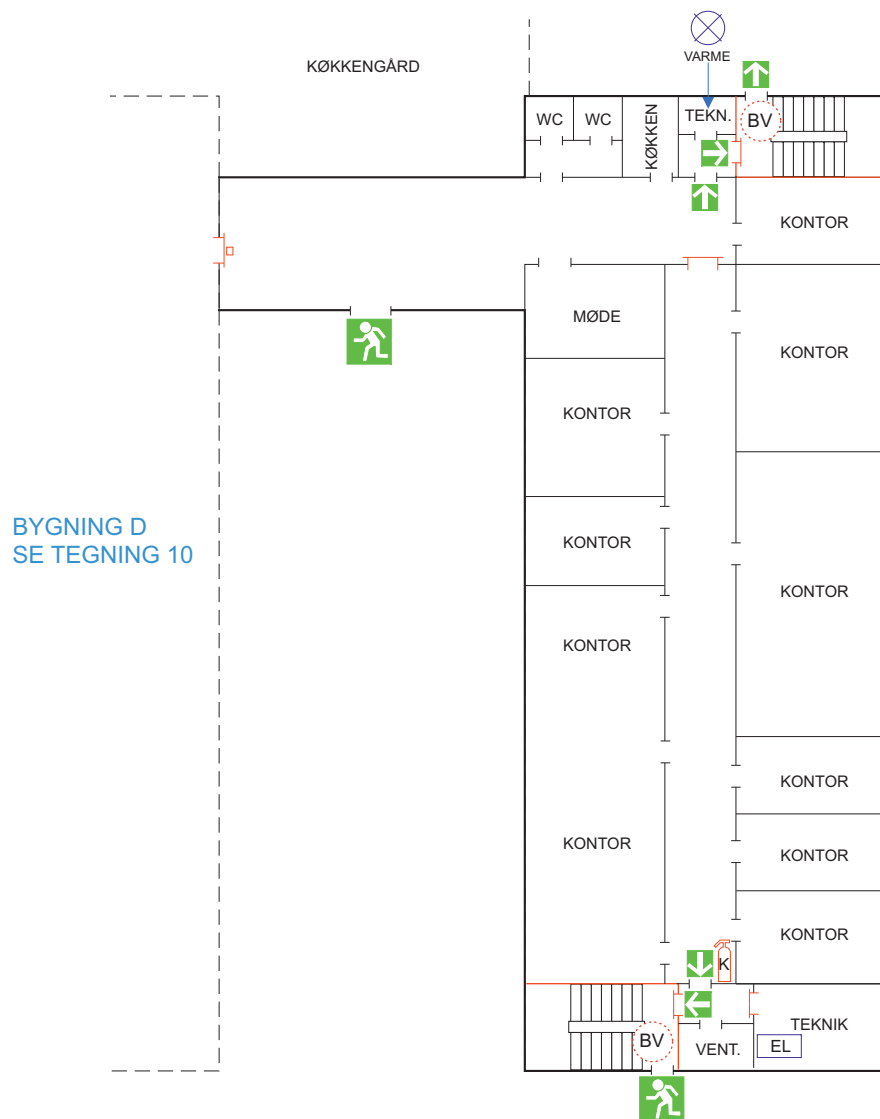

Novi A/S Novi 5

Niels Jernes Vej 10, 9220 Aalborg øst

Bygning E Stuen

Tegning 11 af 14

SIGNATURER:

- ABDL BRANDDØR
- BRANDDØR
- CO2 SLUKKER
- FLUGTVEJ / NØDUDGANG
- UDGANG I FLUGTVEJ
- HOVEDSTOPHANE
- BRANDVENTILATIONSTRYK
- EL-TAVLE
- SAMLINGSPLADS