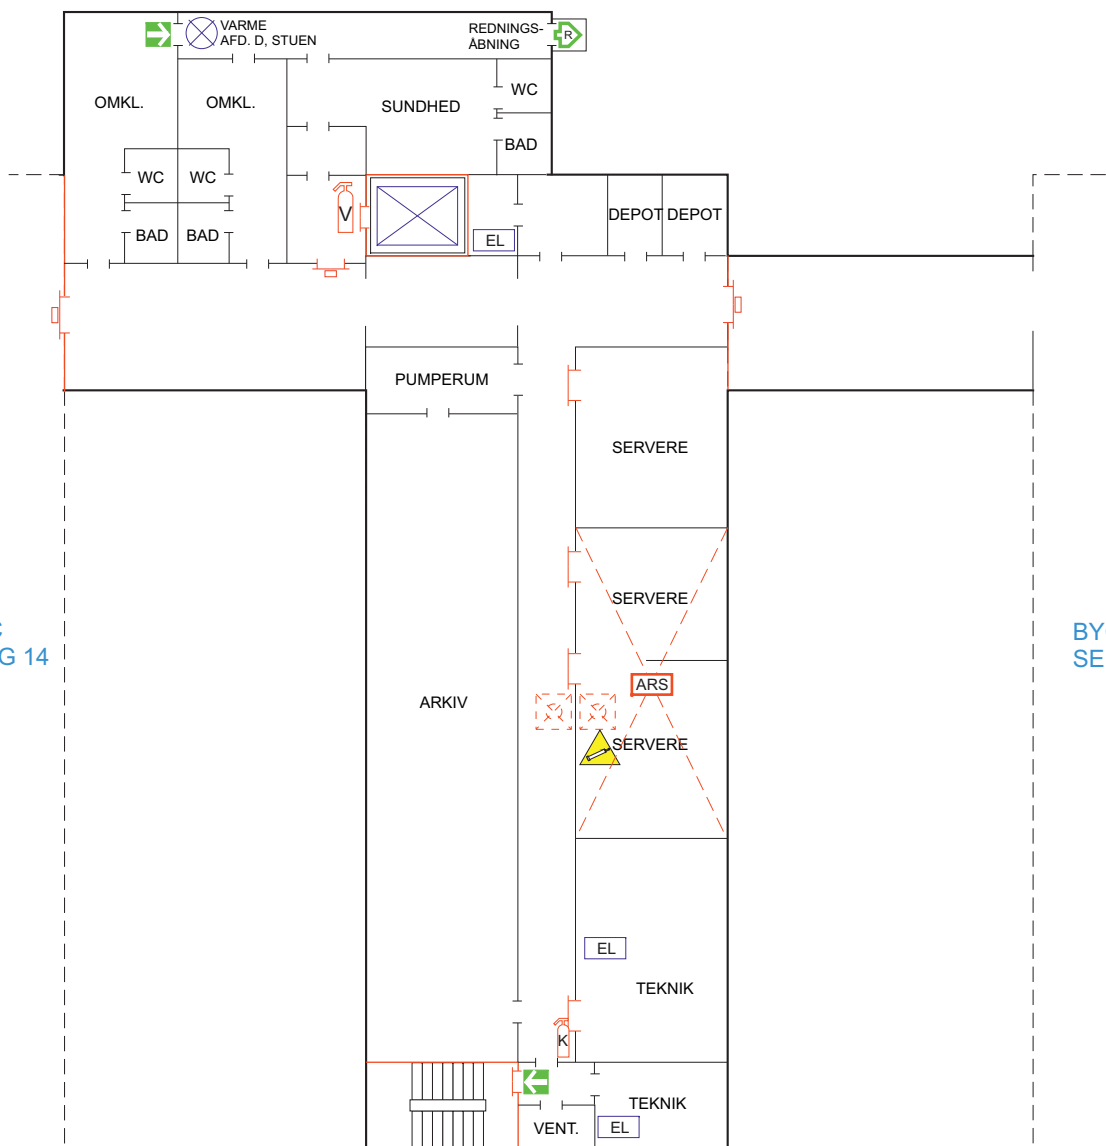

Dato: 07-02-14 JEPR
Rev.7: 01-06-21 LENI

BYGNING C
SE TEGNING 14

BYGNING E
SE TEGNING 12