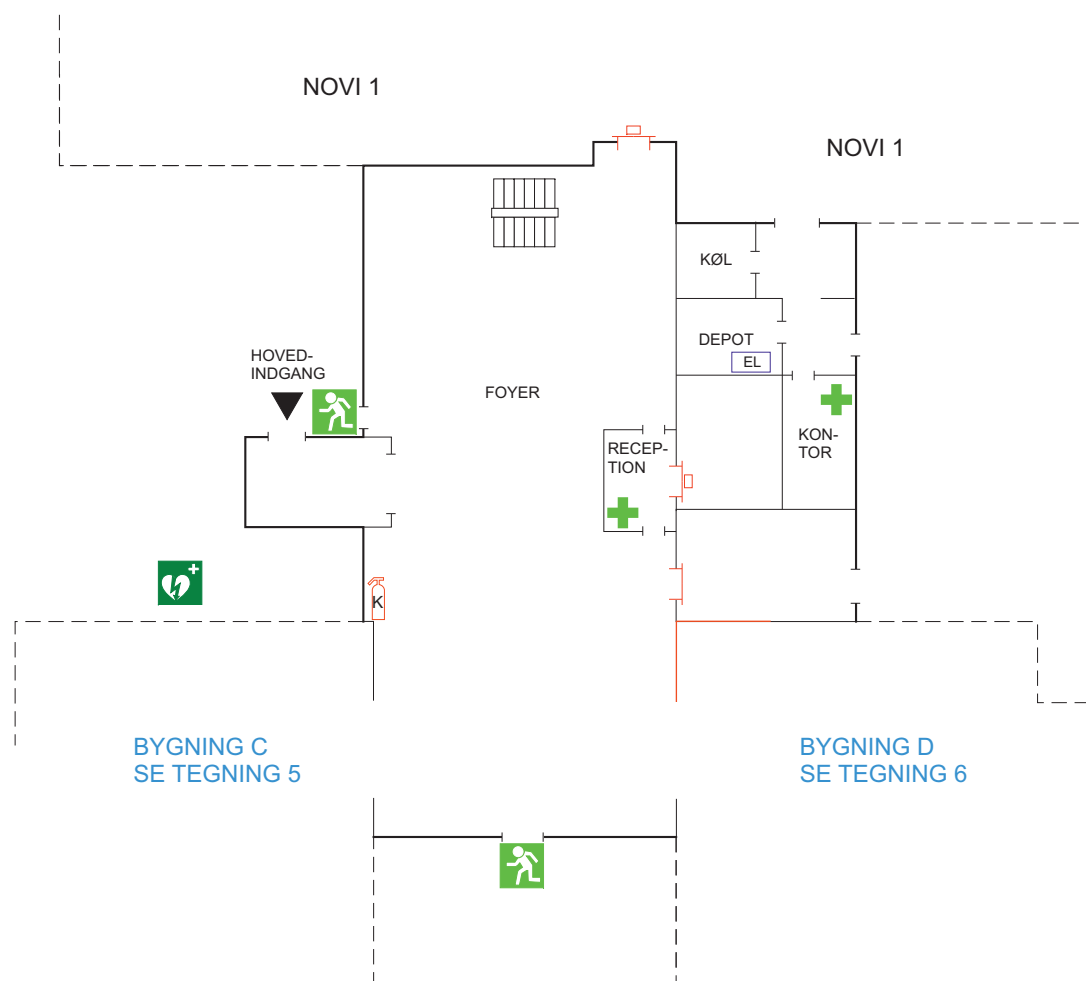

Novi A/S Novi 5

Niels Jernes Vej 10, 9220 Aalborg øst

Bygning C

1. Sal

Tegning 7 af 14

SIGNATURER:

-  ABDL BRANDDØR
-  BRANDDØR
-  CO2 SLUKKER
-  FLUGTVEJ / NØDUDGANG
-  HOVEDSTOPHANE
-  EL-TAVLE
-  SAMLINGSPLADS

Novi A/S Novi 5

Niels Jernes Vej 10, 9220 Aalborg øst

Bygning F Stuen

Tegning 8 af 14

SIGNATURER:

- ABDL BRANDDØR
- BRANDDØR
- CO2 SLUKKER
- FLUGTVEJ / NØDUDGANG
- UDGANG I FLUGTVEJ
- EL-TAVLE
- FØRSTEHJÆLPSUDSTYR
- HJERTESTARTER
- SAMLINGSPLADS