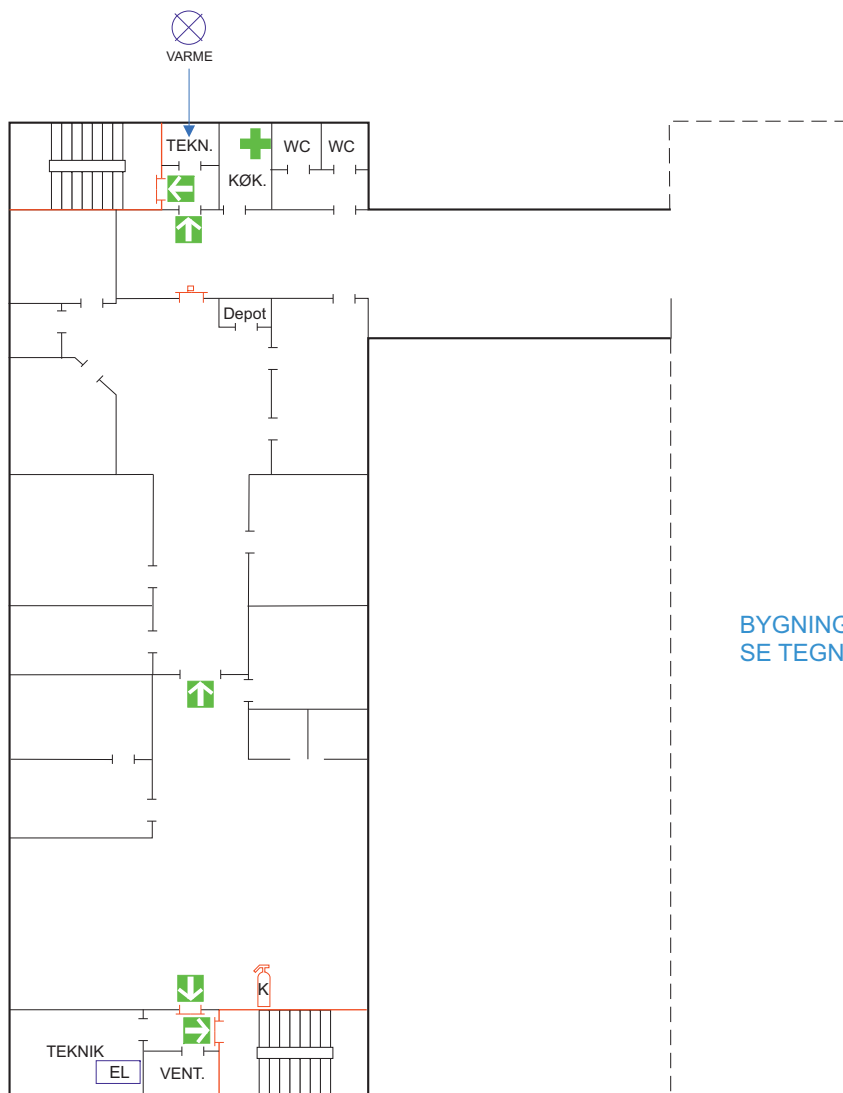

Bygning C

2. Sal

Tegning 2 af 14

SIGNATURER:

-  ABDL BRANDDØR
-  BRANDDØR
-  CO2 SLUKKER
-  FLUGTVEJ / NØDUDGANG
-  HOVEDSTOPHANE
-  EL-TAVLE
-  FØRSTEHJÆLPSUDSTYR
-  SAMLINGSPLADS

BYGNING D
SE TEGNING 3

Novi A/S Novi 5

Niels Jernes Vej 10, 9220 Aalborg øst

Bygning D

2. Sal

Tegning 3 af 14

SIGNATURER:

- ABDL BRANDDØR
- BRANDDØR
- CO2 SLUKKER
- FLUGTVEJ / NØDUDGANG
- HOVEDSTOPHANE
- EL-TAVLE
- SAMLINGSPLADS

BYGNING C
SE TEGNING 2