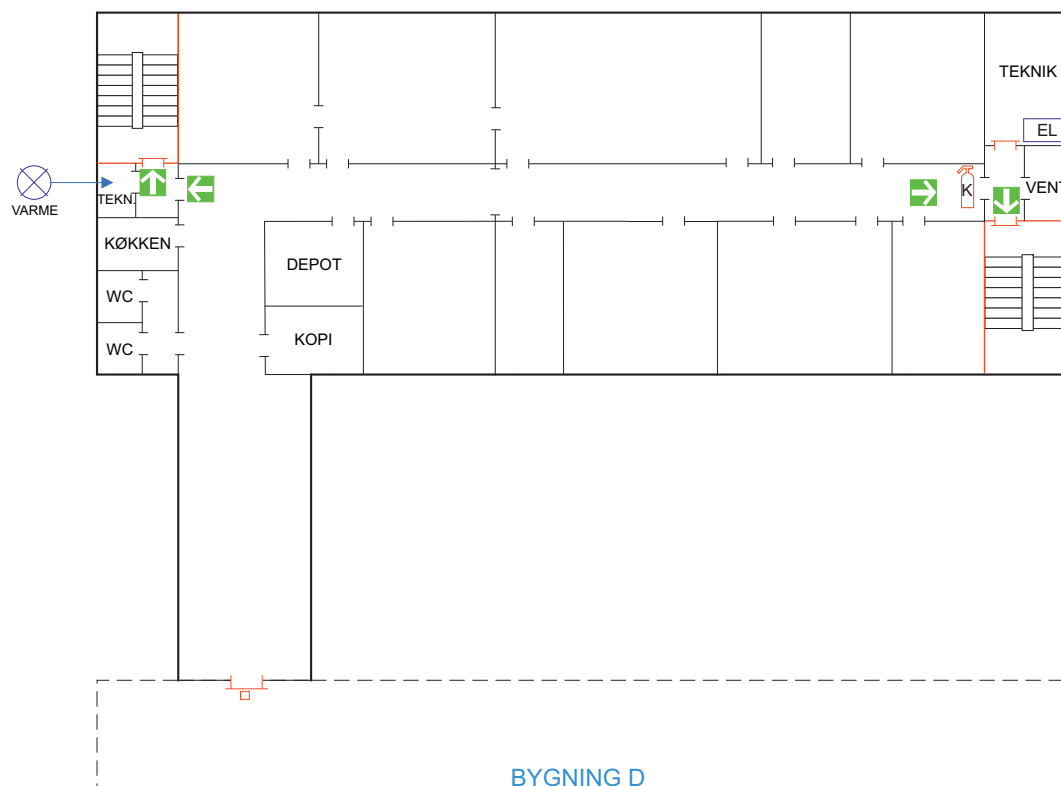

BYGNING E
SE TEGNING 4

Novi A/S Novi 5

Niels Jernes Vej 10, 9220 Aalborg øst

Bygning E 2. Sal

Tegning 4 af 14

BYGNING D
SE TEGNING 3

SIGNATURER:

-  ABDL BRANDDØR
-  BRANDDØR
-  CO2 SLUKKER
-  FLUGTVEJ / NØDUDGANG
-  HOVEDSTOPHANE
-  EL-TAVLE
-  FØRSTEHJÆLPSUDSTYR
-  ØJENSKYL
-  SAMLINGSPLADS