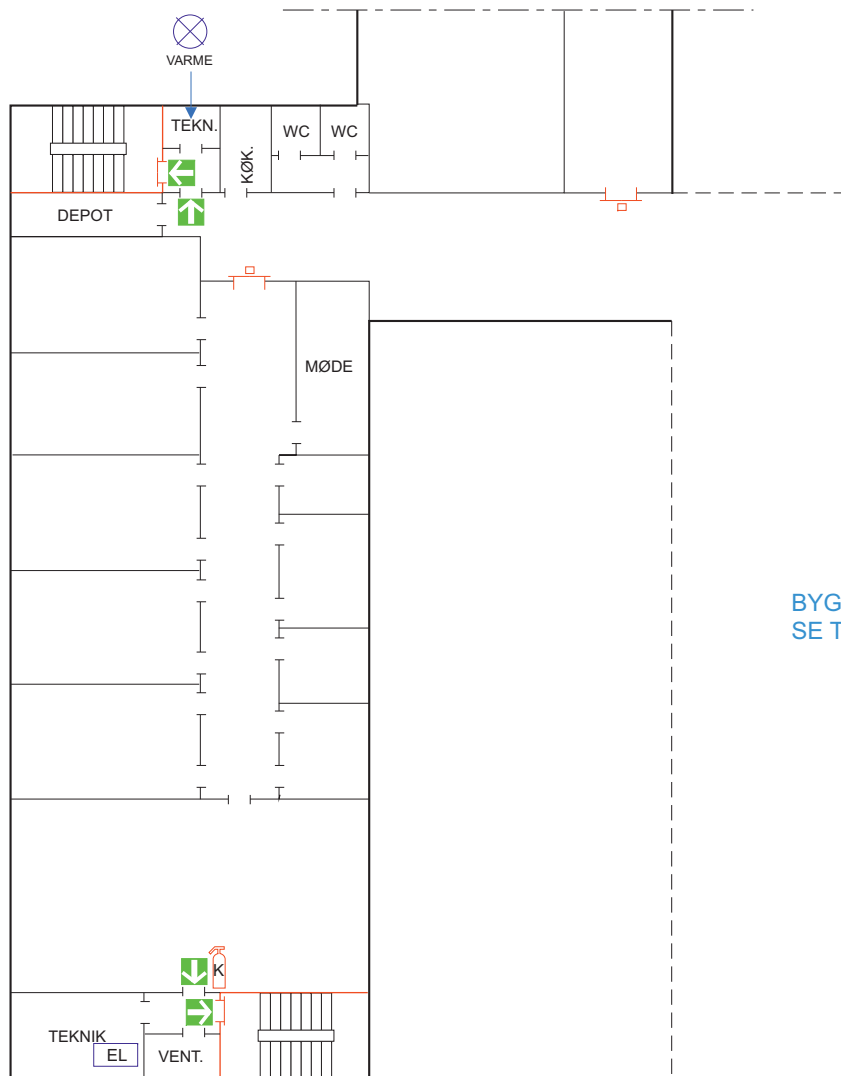

Novi A/S Novi 5

Niels Jernes Vej 10, 9220 Aalborg øst