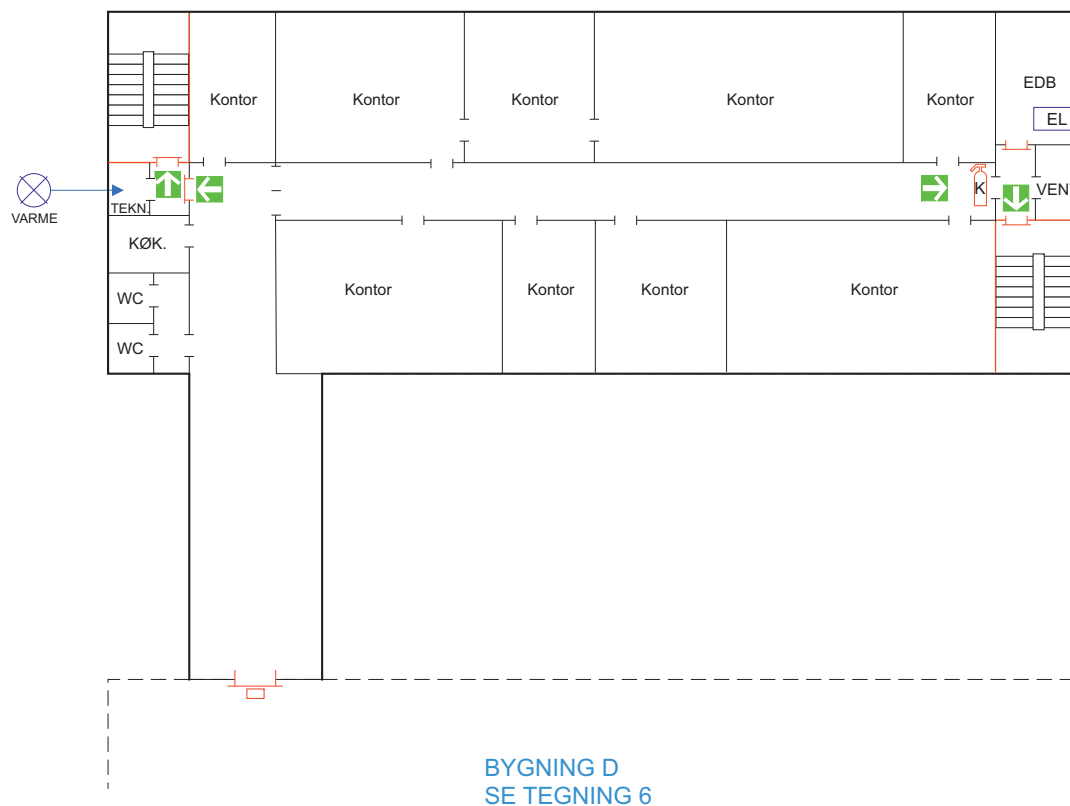

Novi A/S Novi 5

Niels Jernes Vej 10, 9220 Aalborg øst

Bygning E

1. Sal

Tegning 5 af 14

SIGNATURER:

-  ABDL BRANDDØR
-  BRANDDØR
-  CO2 SLUKKER
-  FLUGTVEJ / NØDUDGANG
-  HOVEDSTOPHANE
-  EL-TAVLE
-  SAMLINGSPLADS