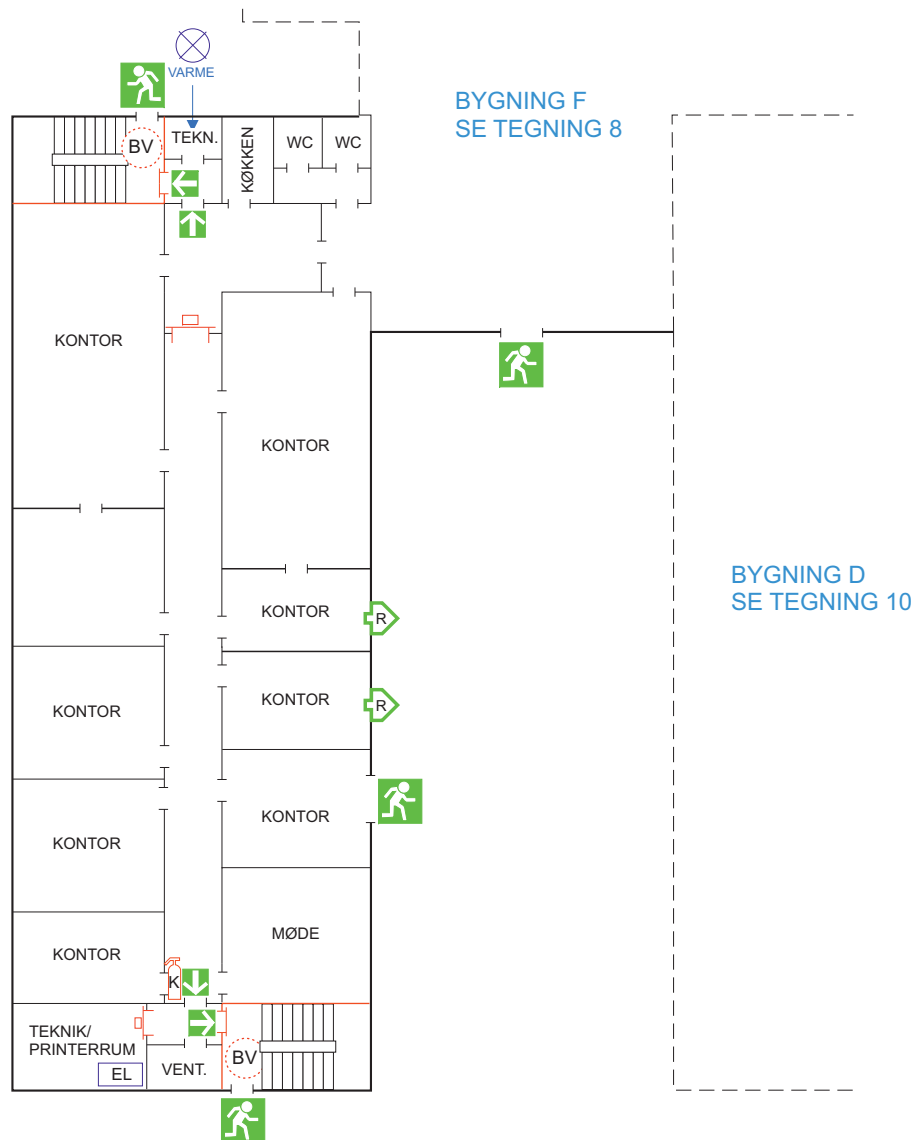

Novi A/S Novi 5

Niels Jernes Vej 10, 9220 Aalborg øst

Bygning C

1. Sal

Tegning 7 af 14

SIGNATURER:

-  ABDL BRANDDØR
-  BRANDDØR
-  CO2 SLUKKER
-  FLUGTVEJ / NØDUDGANG
-  HOVEDSTOPHANE
-  EL-TAVLE
-  SAMLINGSPLADS

Novi A/S Novi 5

Niels Jernes Vej 10, 9220 Aalborg øst

Bygning F Stuen

Tegning 8 af 14

SIGNATURER:

- ABDL BRANDDØR
- BRANDDØR
- CO2 SLUKKER
- FLUGTVEJ / NØDUDGANG
- UDGANG I FLUGTVEJ
- EL-TAVLE
- FØRSTEHJÆLPSUDSTYR
- HJERTESTARTER
- SAMLINGSPLADS

Novi A/S Novi 5

Niels Jernes Vej 10, 9220 Aalborg øst

Bygning C

Stuen

Tegning 9 af 14

SIGNATURER:

-  ABDL BRANDDØR
-  BRANDDØR
-  CO2 SLUKKER
-  REDNINGSÅBNING
-  FLUGTVEJ / NØDUDGANG
-  UDGANG I FLUGTVEJ
-  HOVEDSTOPHANE
-  BRANDVENTILATIONSTRYK
-  EL-TAVLE
-  SAMLINGSPLADS