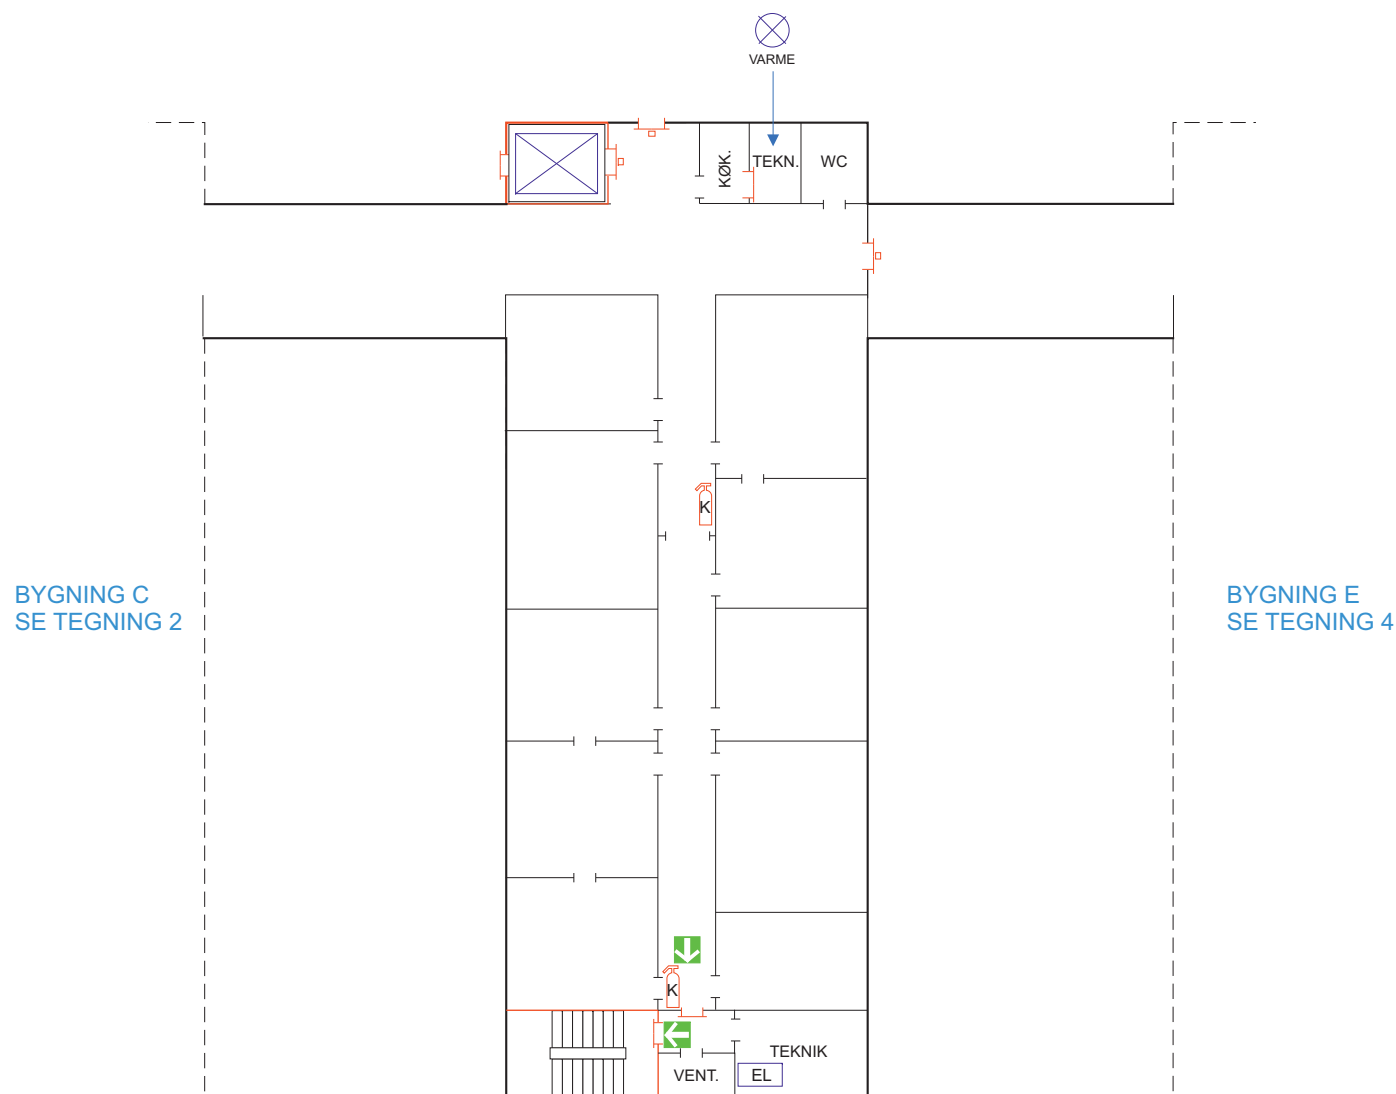

Bygning C

2. Sal

Tegning 2 af 14

SIGNATURER:

-  ABDL BRANDDØR
-  BRANDDØR
-  CO2 SLUKKER
-  FLUGTVEJ / NØDUDGANG
-  HOVEDSTOPHANE
-  EL-TAVLE
-  FØRSTEHJÆLPSUDSTYR
-  SAMLINGSPLADS

BYGNING D
SE TEGNING 3

Novi A/S Novi 5

Niels Jernes Vej 10, 9220 Aalborg øst

Bygning D

2. Sal

Tegning 3 af 14

SIGNATURER:

- ABDL BRANDDØR
- BRANDDØR
- CO2 SLUKKER
- FLUGTVEJ / NØDUDGANG
- HOVEDSTOPHANE
- EL-TAVLE
- SAMLINGSPLADS

BYGNING C
SE TEGNING 2