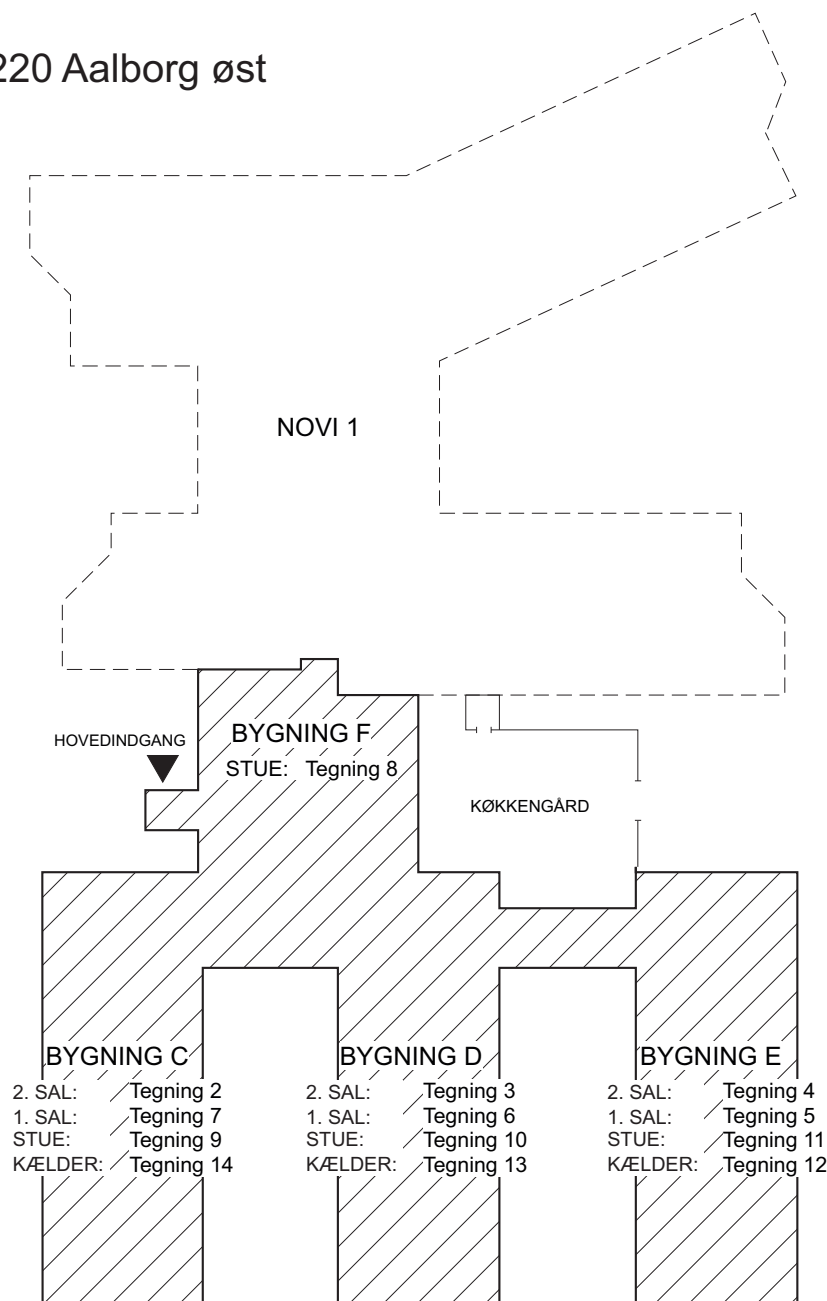

Novi A/S Novi 5

Niels Jernes Vej 10, 9220 Aalborg øst

Oversigtstegning

Tegning 1 af 14

SIGNATURER:

SAMLINGSPLADS

Novi A/S Novi 5

Niels Jernes Vej 10, 9220 Aalborg øst

Niels Jernes Vej 10, 9220 Aalborg øst

Bygning D

2. Sal

Tegning 3 af 14

SIGNATURER:

- ABDL BRANDDØR
- BRANDDØR
- CO2 SLUKKER
- FLUGTVEJ / NØDUDGANG
- HOVEDSTOPHANE
- EL-TAVLE
- SAMLINGSPLADS

BYGNING C
SE TEGNING 2