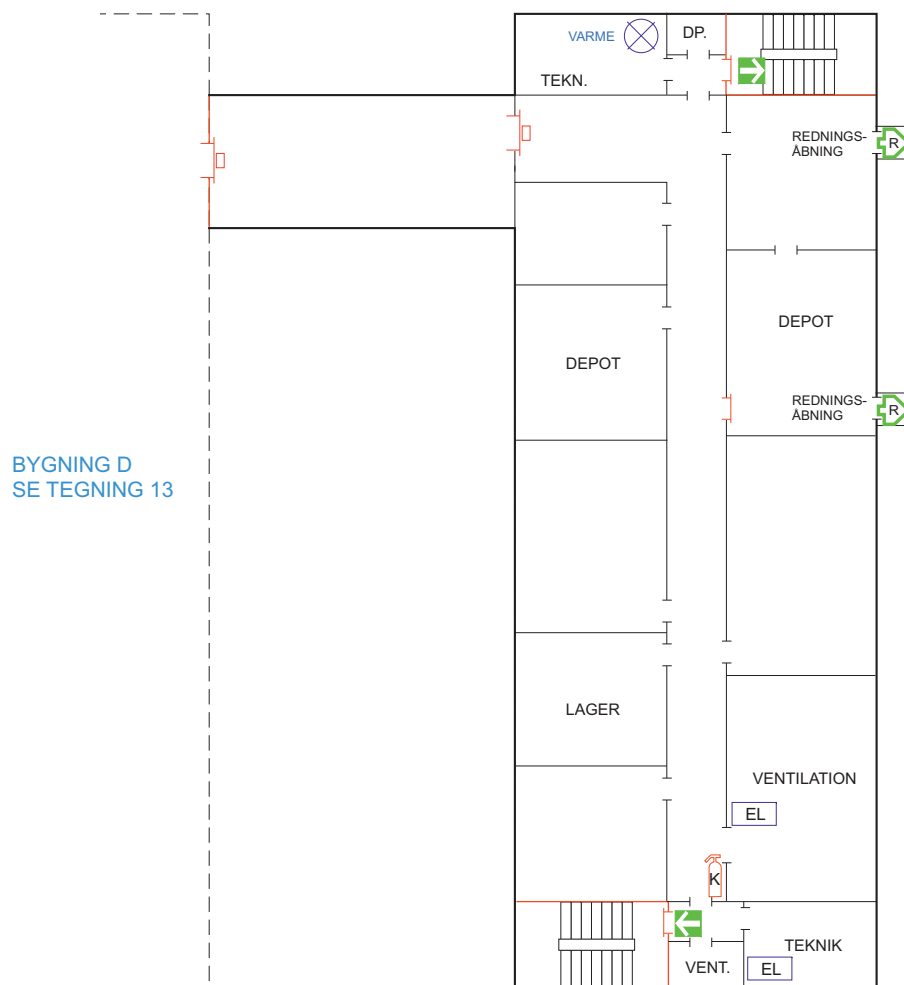

Novi A/S Novi 5

Niels Jernes Vej 10, 9220 Aalborg øst

Bygning C

Stuen

Tegning 9 af 14

SIGNATURER:

-  ABDL BRANDDØR
-  BRANDDØR
-  CO2 SLUKKER
-  REDNINGSÅBNING
-  FLUGTVEJ / NØDUDGANG
-  UDGANG I FLUGTVEJ
-  HOVEDSTOPHANE
-  BRANDVENTILATIONSTRYK
-  EL-TAVLE
-  SAMLINGSPLADS

Tegning 11 af 14

SIGNATURER:

- ABDL BRANDDØR
- BRANDDØR
- CO2 SLUKKER
- FLUGTVEJ / NØDUDGANG
- UDGANG I FLUGTVEJ
- HOVEDSTOPHANE
- BRANDVENTILATIONSTRYK
- EL-TAVLE
- SAMLINGSPLADS

Novi A/S Novi 5

Niels Jernes Vej 10, 9220 Aalborg øst

Bygning E Kælder

Tegning 12 af 14

SIGNATURER:

-  ABDL BRANDDØR
-  BRANDDØR
-  CO2 SLUKKER
-  FLUGTVEJ / NØDUDGANG
-  HOVEDSTOPHANE
-  EL-TAVLE
-  REDNINGSÅBNING
-  SAMLINGSPLADS

Novi A/S Novi 5

Niels Jernes Vej 10, 9220 Aalborg øst